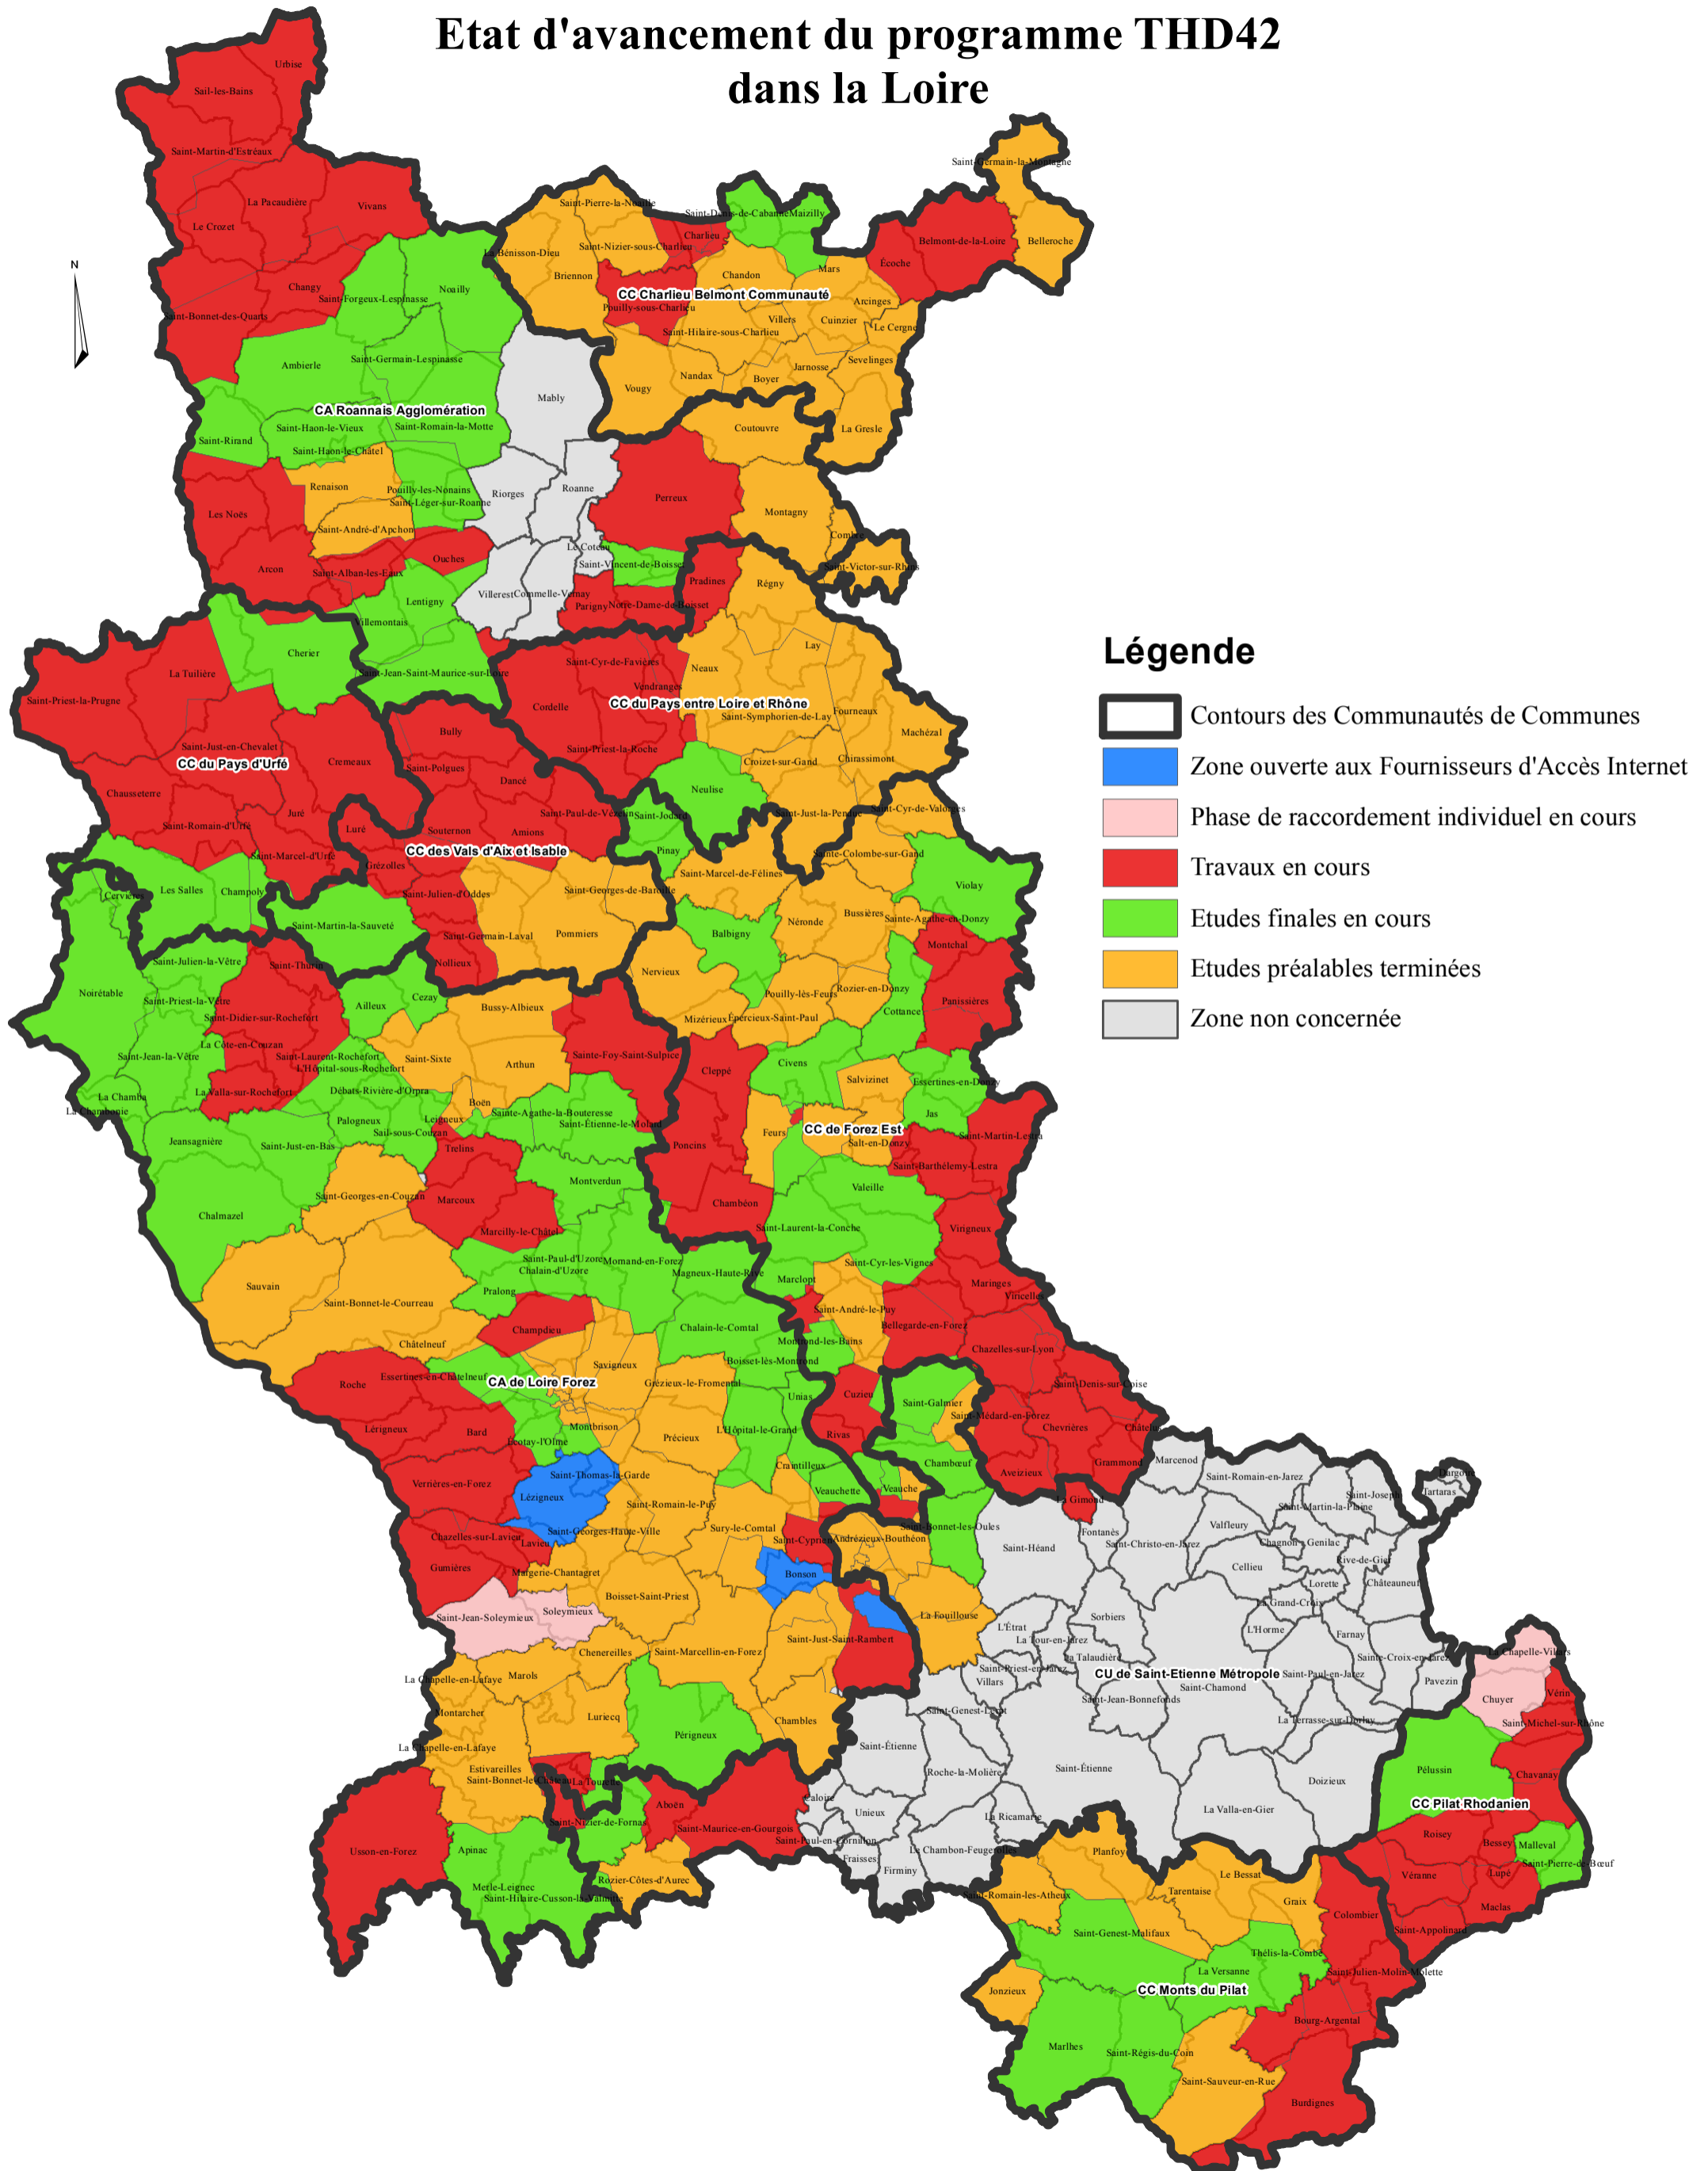

Etat d'avancement du programme THD42 dans la Loire

Légende

-  Contours des Communautés de Communes
-  Zone ouverte aux Fournisseurs d'Accès Internet
-  Phase de raccordement individuel en cours
-  Travaux en cours
-  Etudes finales en cours
-  Etudes préalables terminées
-  Zone non concernée