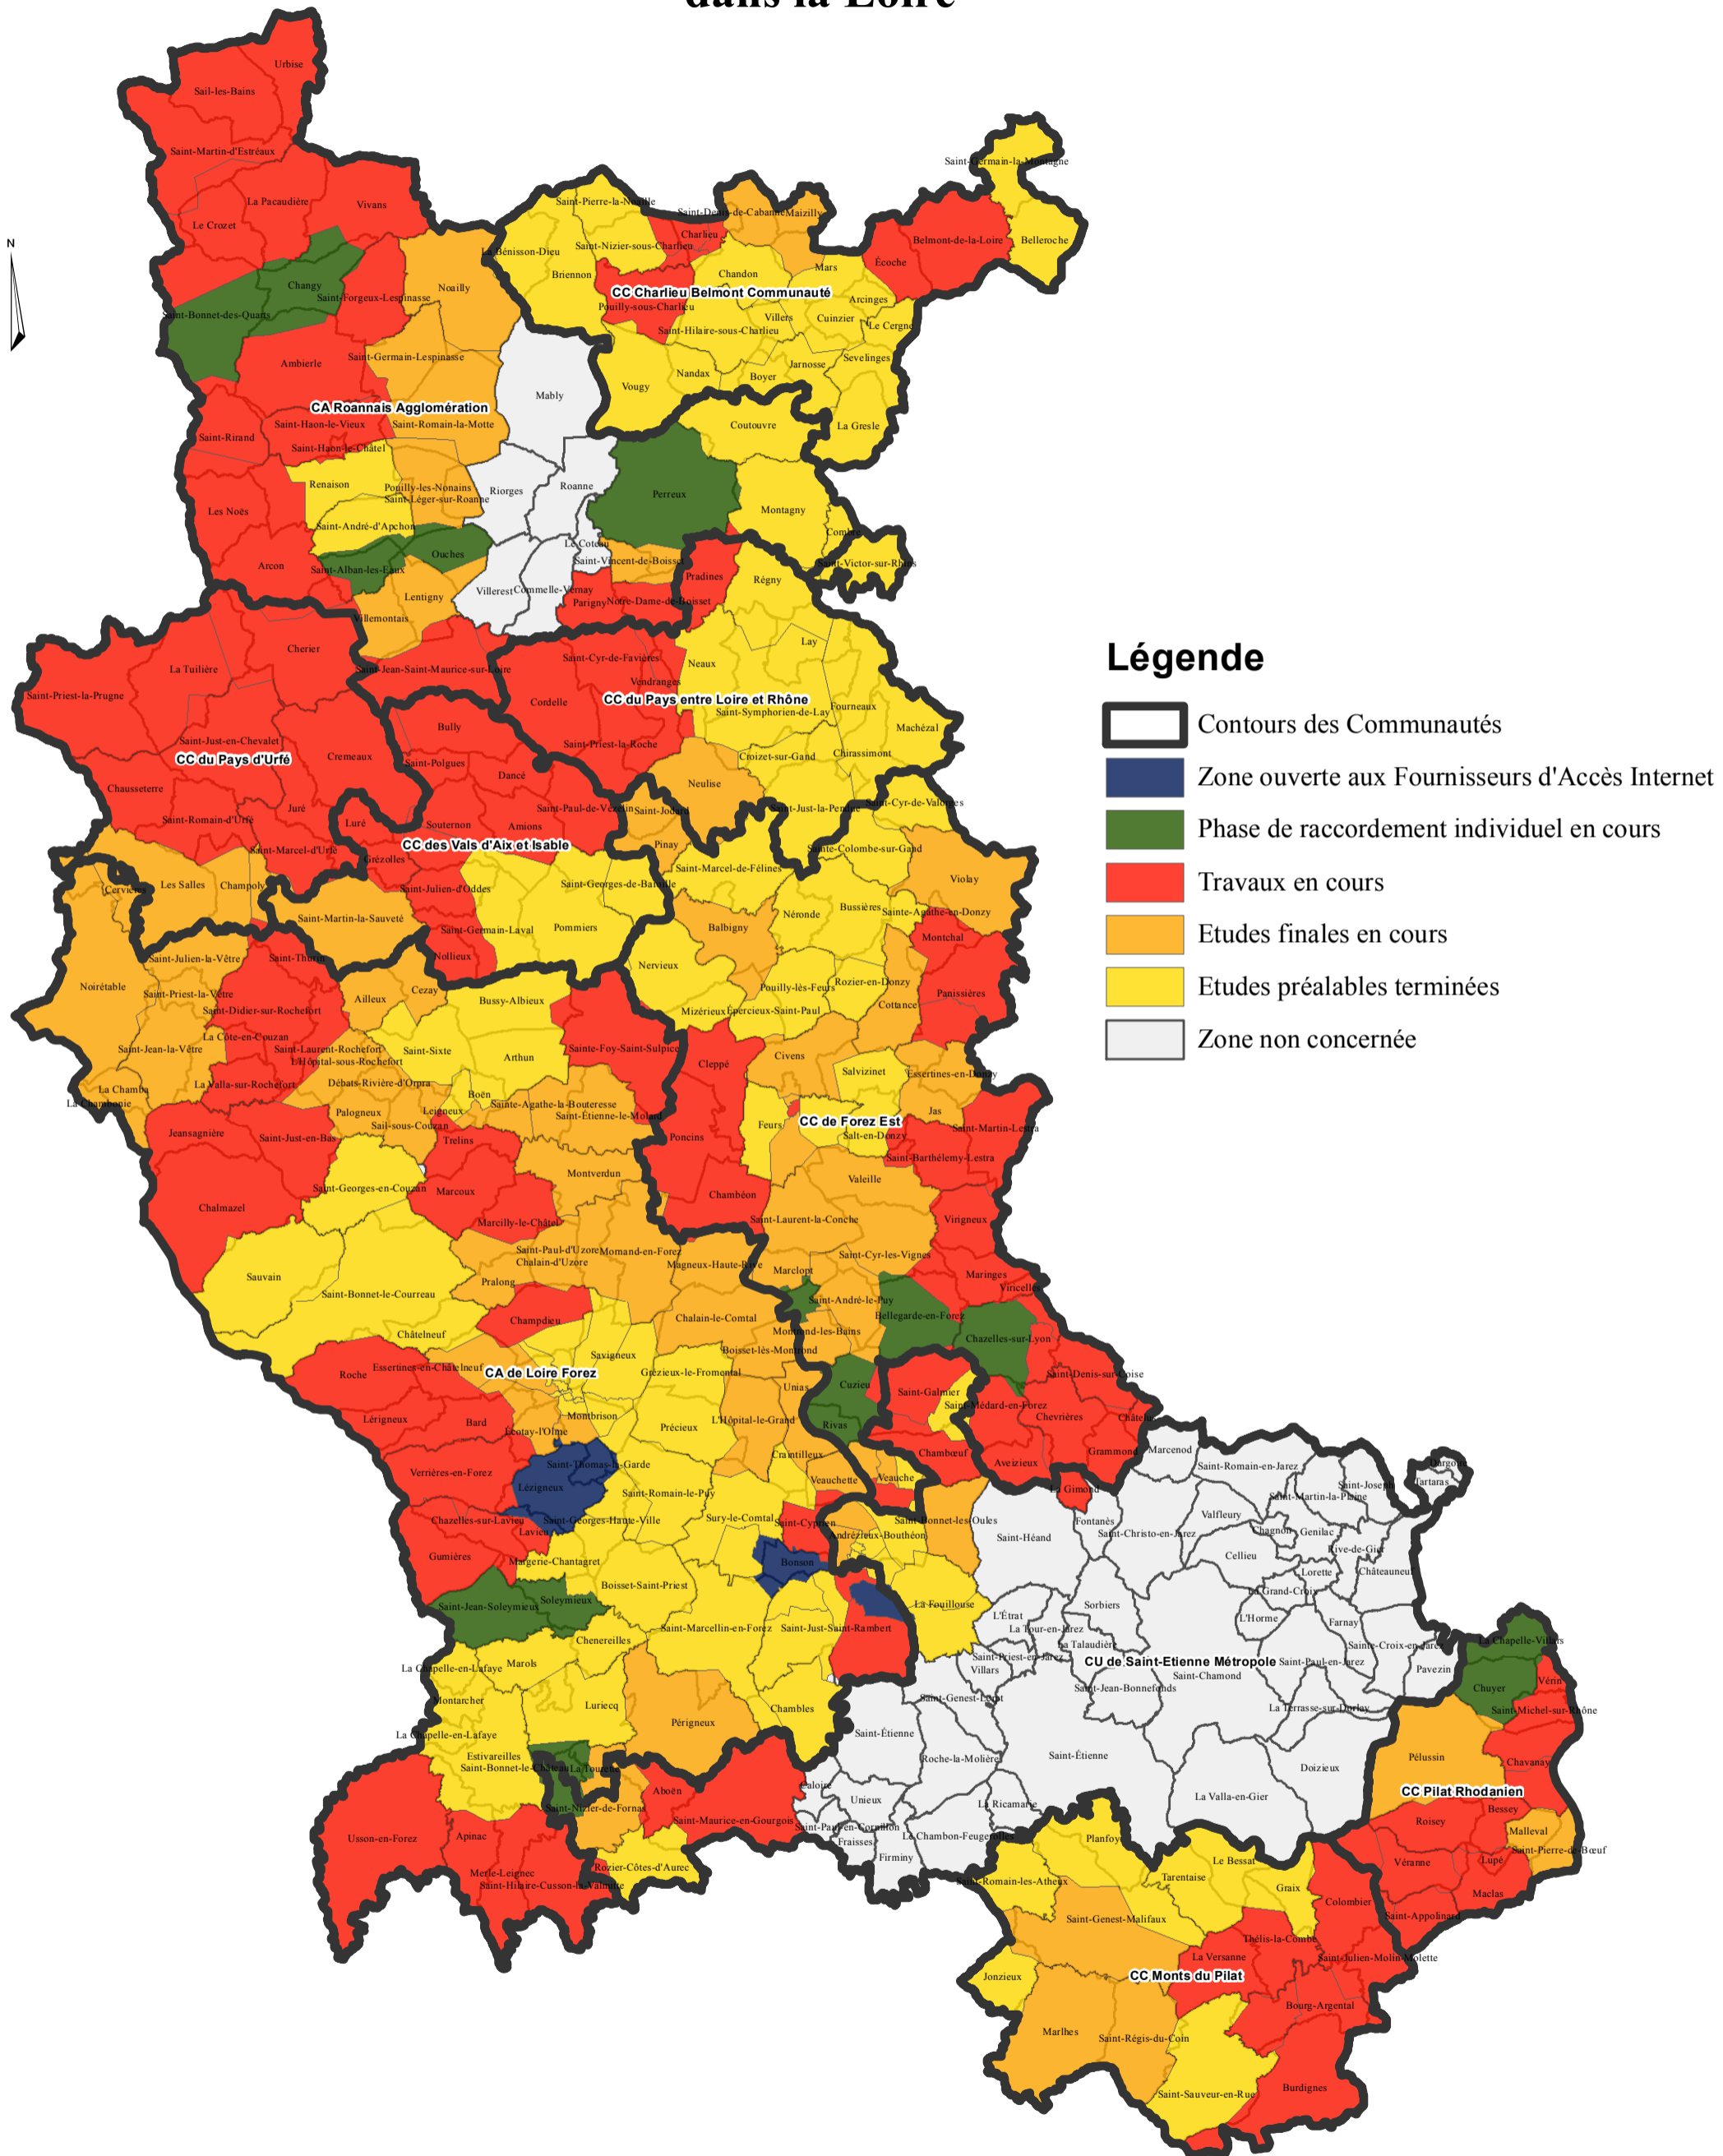

Etat d'avancement du programme THD42 dans la Loire

Légende

-  Contours des Communautés
-  Zone ouverte aux Fournisseurs d'Accès Internet
-  Phase de raccordement individuel en cours
-  Travaux en cours
-  Etudes finales en cours
-  Etudes préalables terminées
-  Zone non concernée

0 2,75 5,5 11 Kilomètres

Carte réalisée et communiquée à titre d'information sans valeur contractuelle.
Les périmètres indiqués sont susceptibles d'évoluer pour des raisons techniques.

Date: 09/03/2017