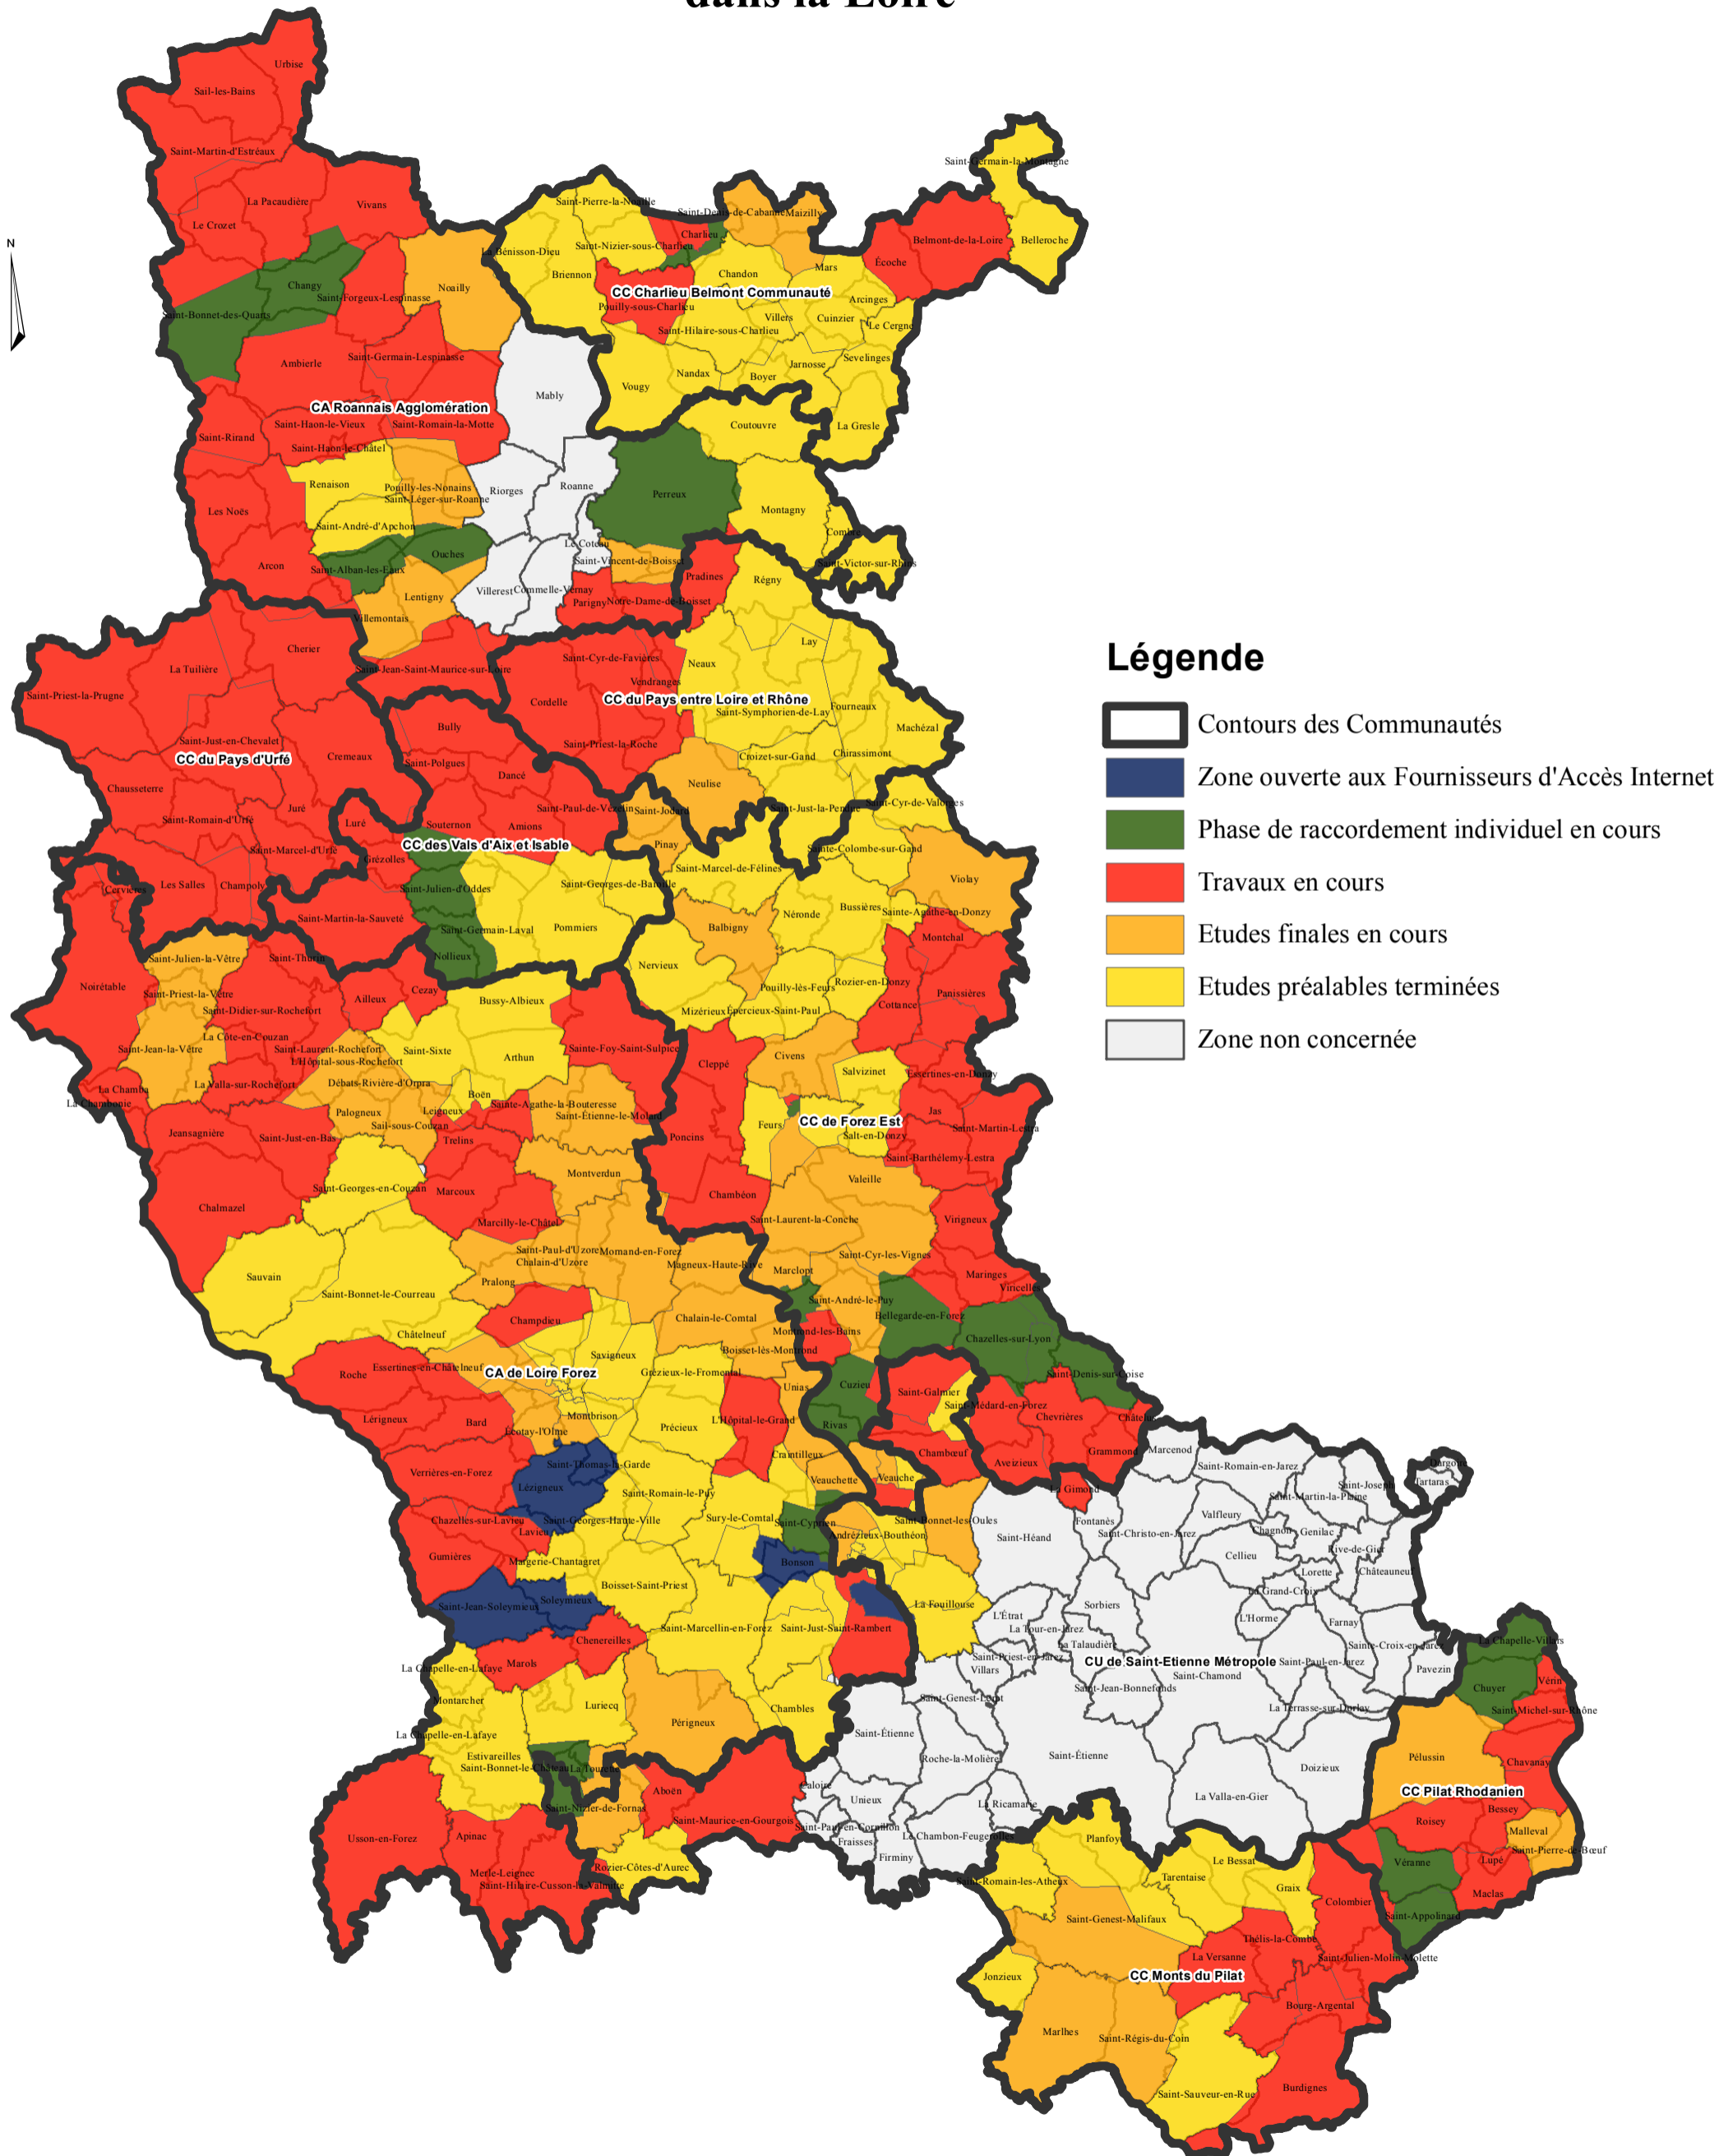

Etat d'avancement du programme THD42 dans la Loire

Légende

-  Contours des Communautés
-  Zone ouverte aux Fournisseurs d'Accès Internet
-  Phase de raccordement individuel en cours
-  Travaux en cours
-  Etudes finales en cours
-  Etudes préalables terminées
-  Zone non concernée

0 2,75 5,5 11 Kilomètres

Carte réalisée et communiquée à titre d'information sans valeur contractuelle. Les périmètres indiqués sont susceptibles d'évoluer pour des raisons techniques.

Date: 15/05/2017