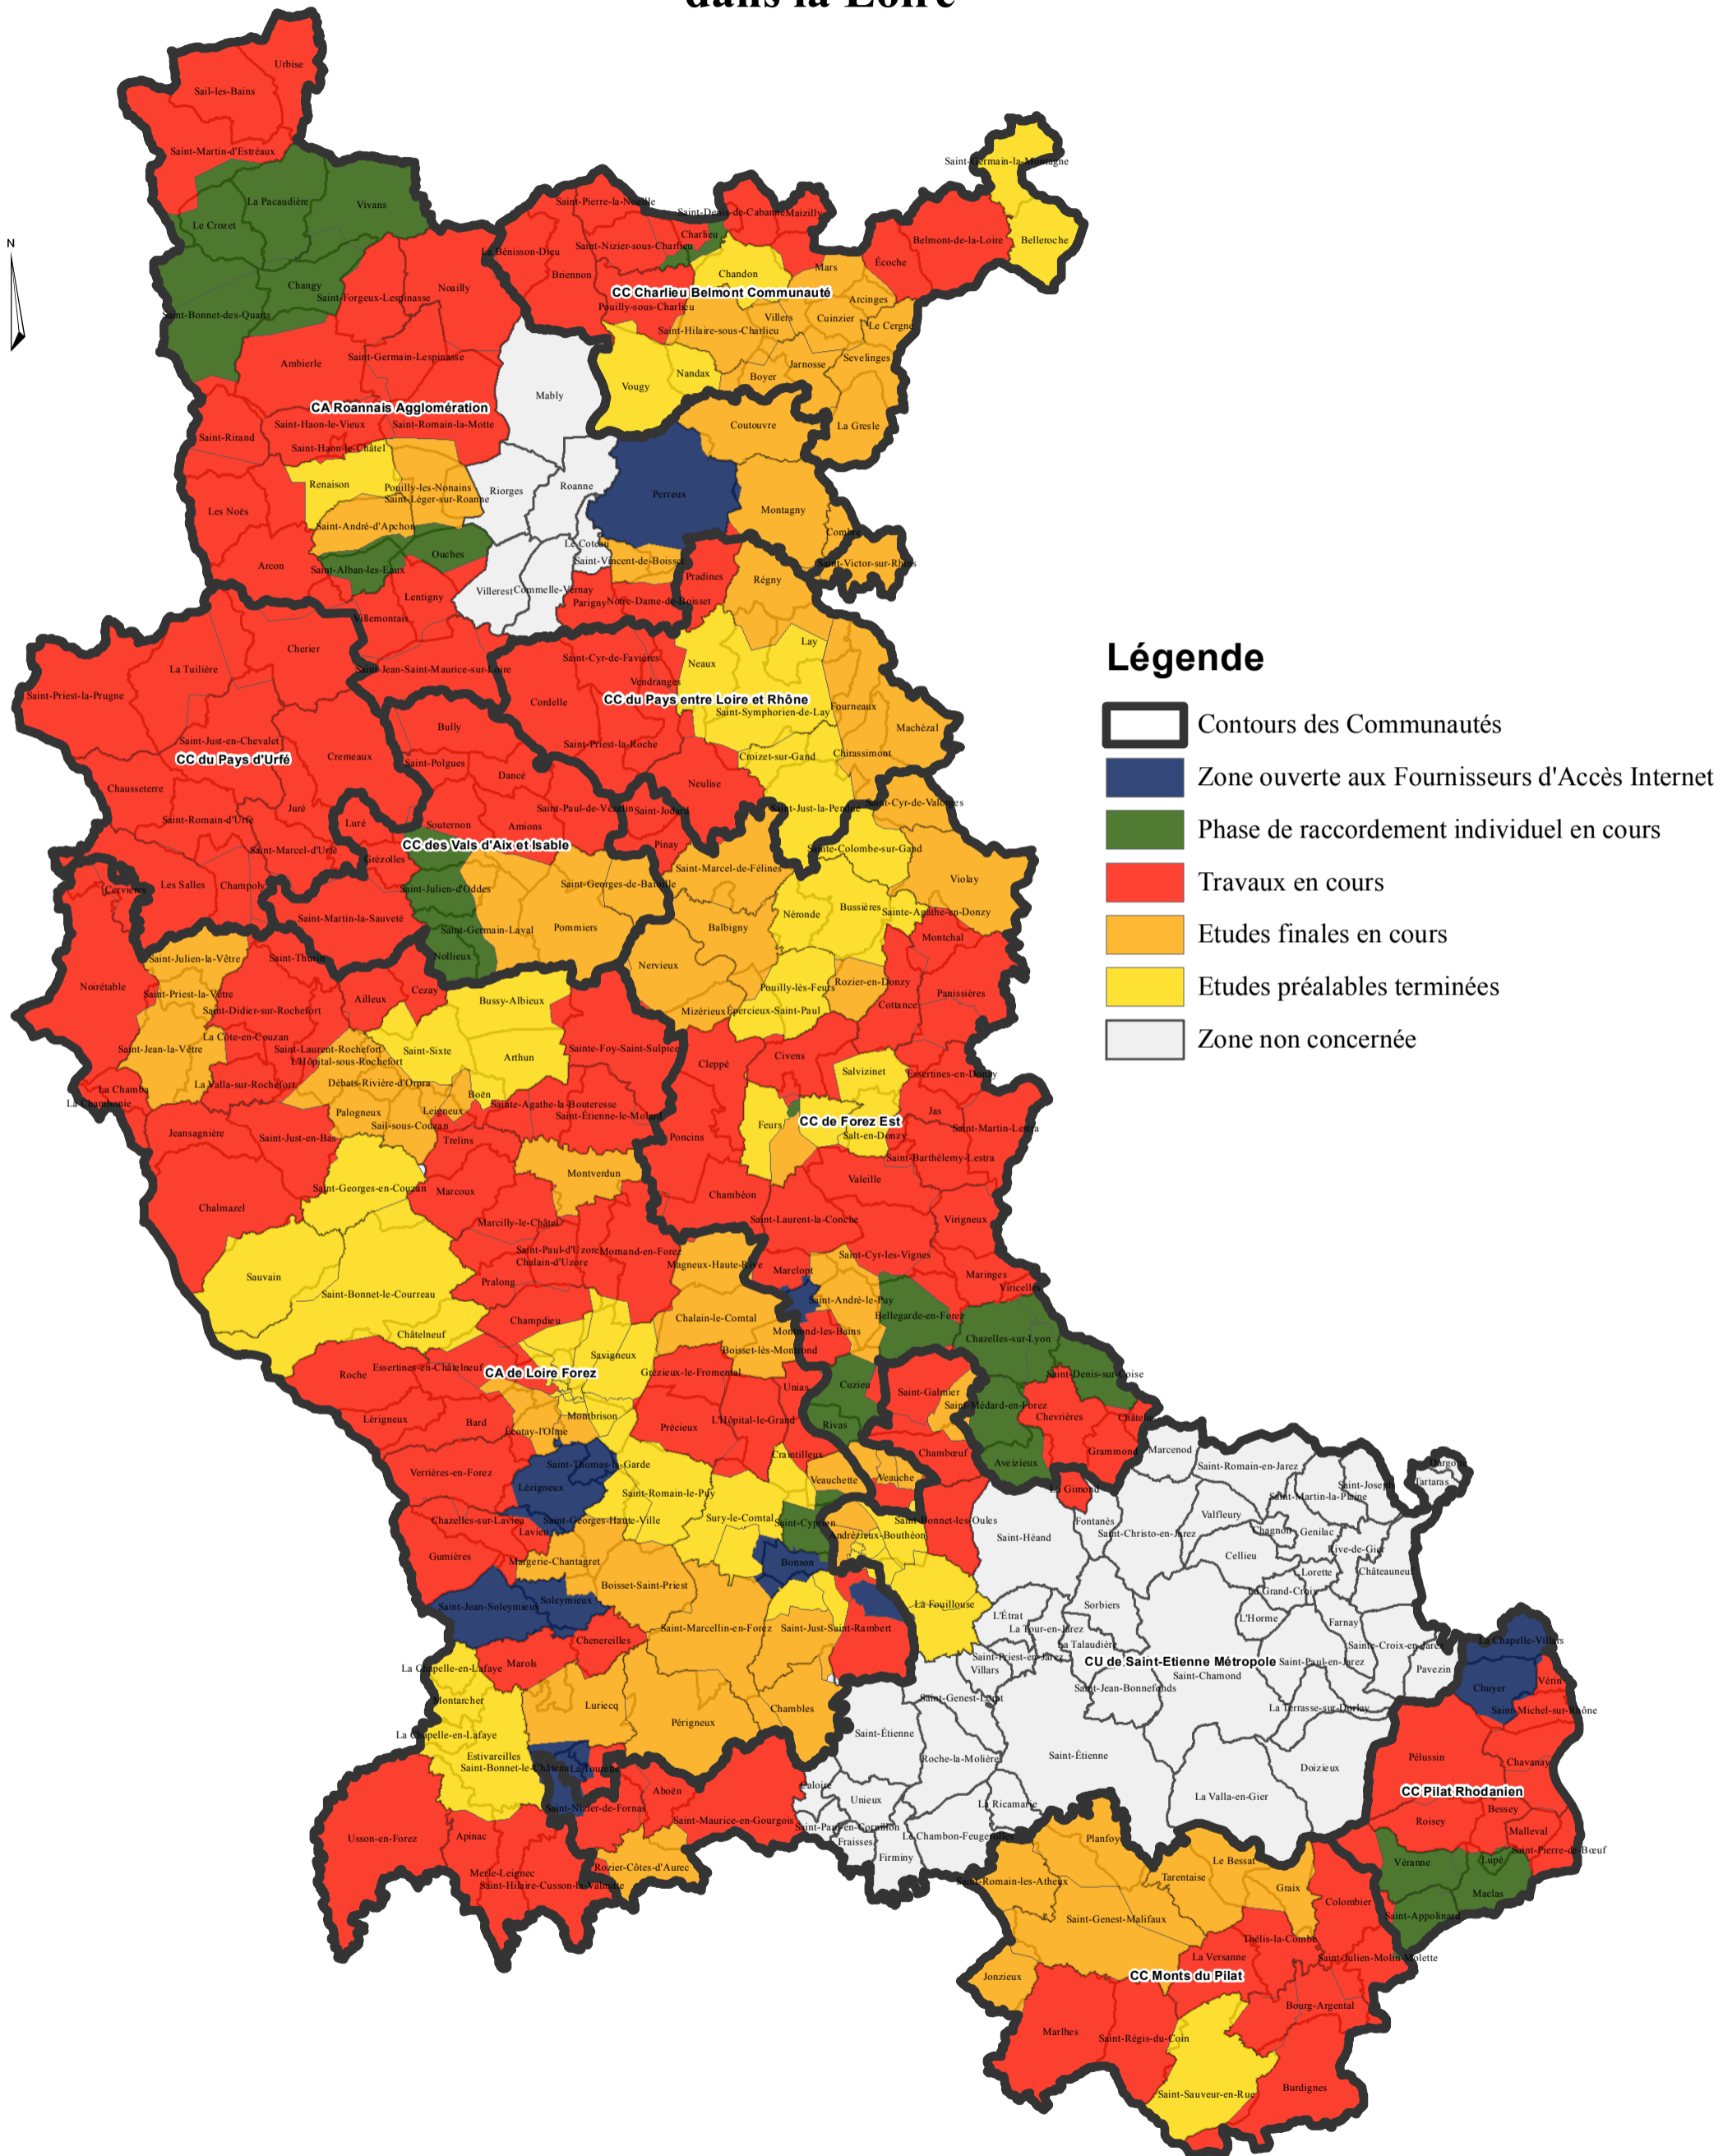

Etat d'avancement du programme THD42 dans la Loire

Légende

-  Contours des Communautés
-  Zone ouverte aux Fournisseurs d'Accès Internet
-  Phase de raccordement individuel en cours
-  Travaux en cours
-  Etudes finales en cours
-  Etudes préalables terminées
-  Zone non concernée

0 2,75 5,5 11 Kilomètres

Carte réalisée et communiquée à titre d'information sans valeur contractuelle. Les périmètres indiqués sont susceptibles d'évoluer pour des raisons techniques.

Date: 03/07/2017