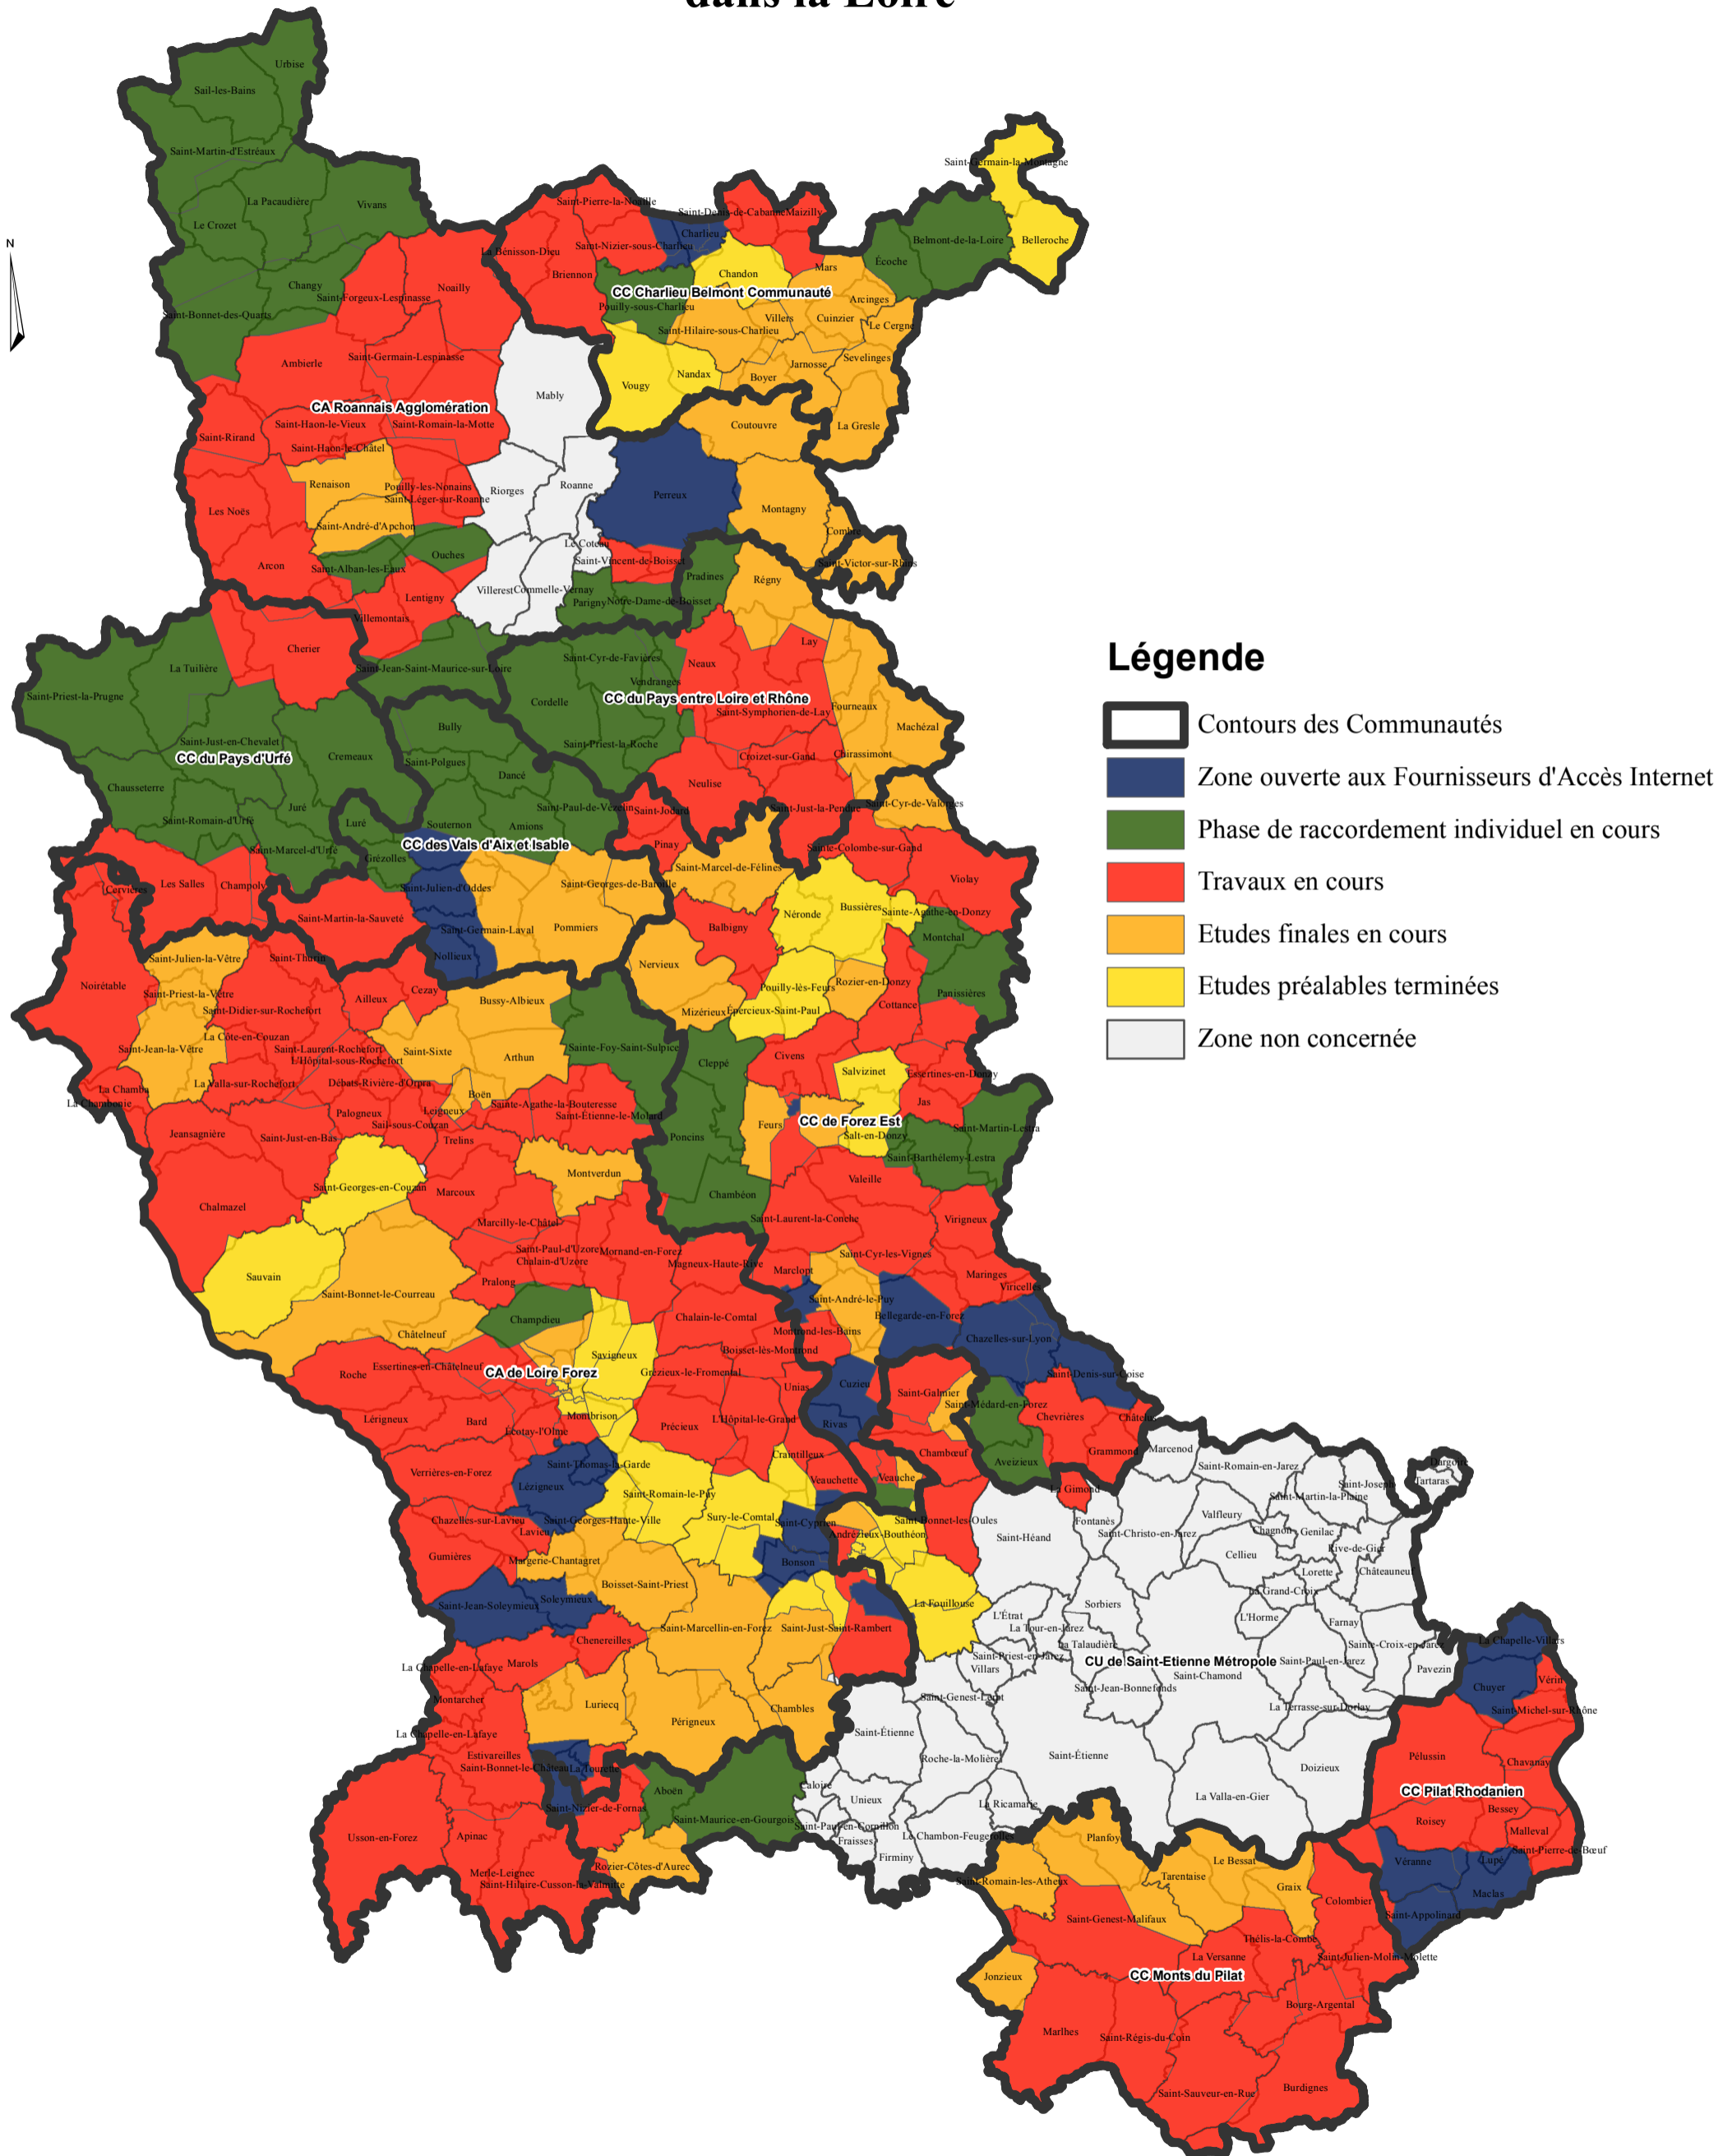

# Etat d'avancement du programme THD42 dans la Loire

## Légende

-  Contours des Communautés
-  Zone ouverte aux Fournisseurs d'Accès Internet
-  Phase de raccordement individuel en cours
-  Travaux en cours
-  Etudes finales en cours
-  Etudes préalables terminées
-  Zone non concernée

0 2,75 5,5 11 Kilomètres

Carte réalisée et communiquée à titre d'information sans valeur contractuelle. Les périmètres indiqués sont susceptibles d'évoluer pour des raisons techniques.

Date: 06/11/2017