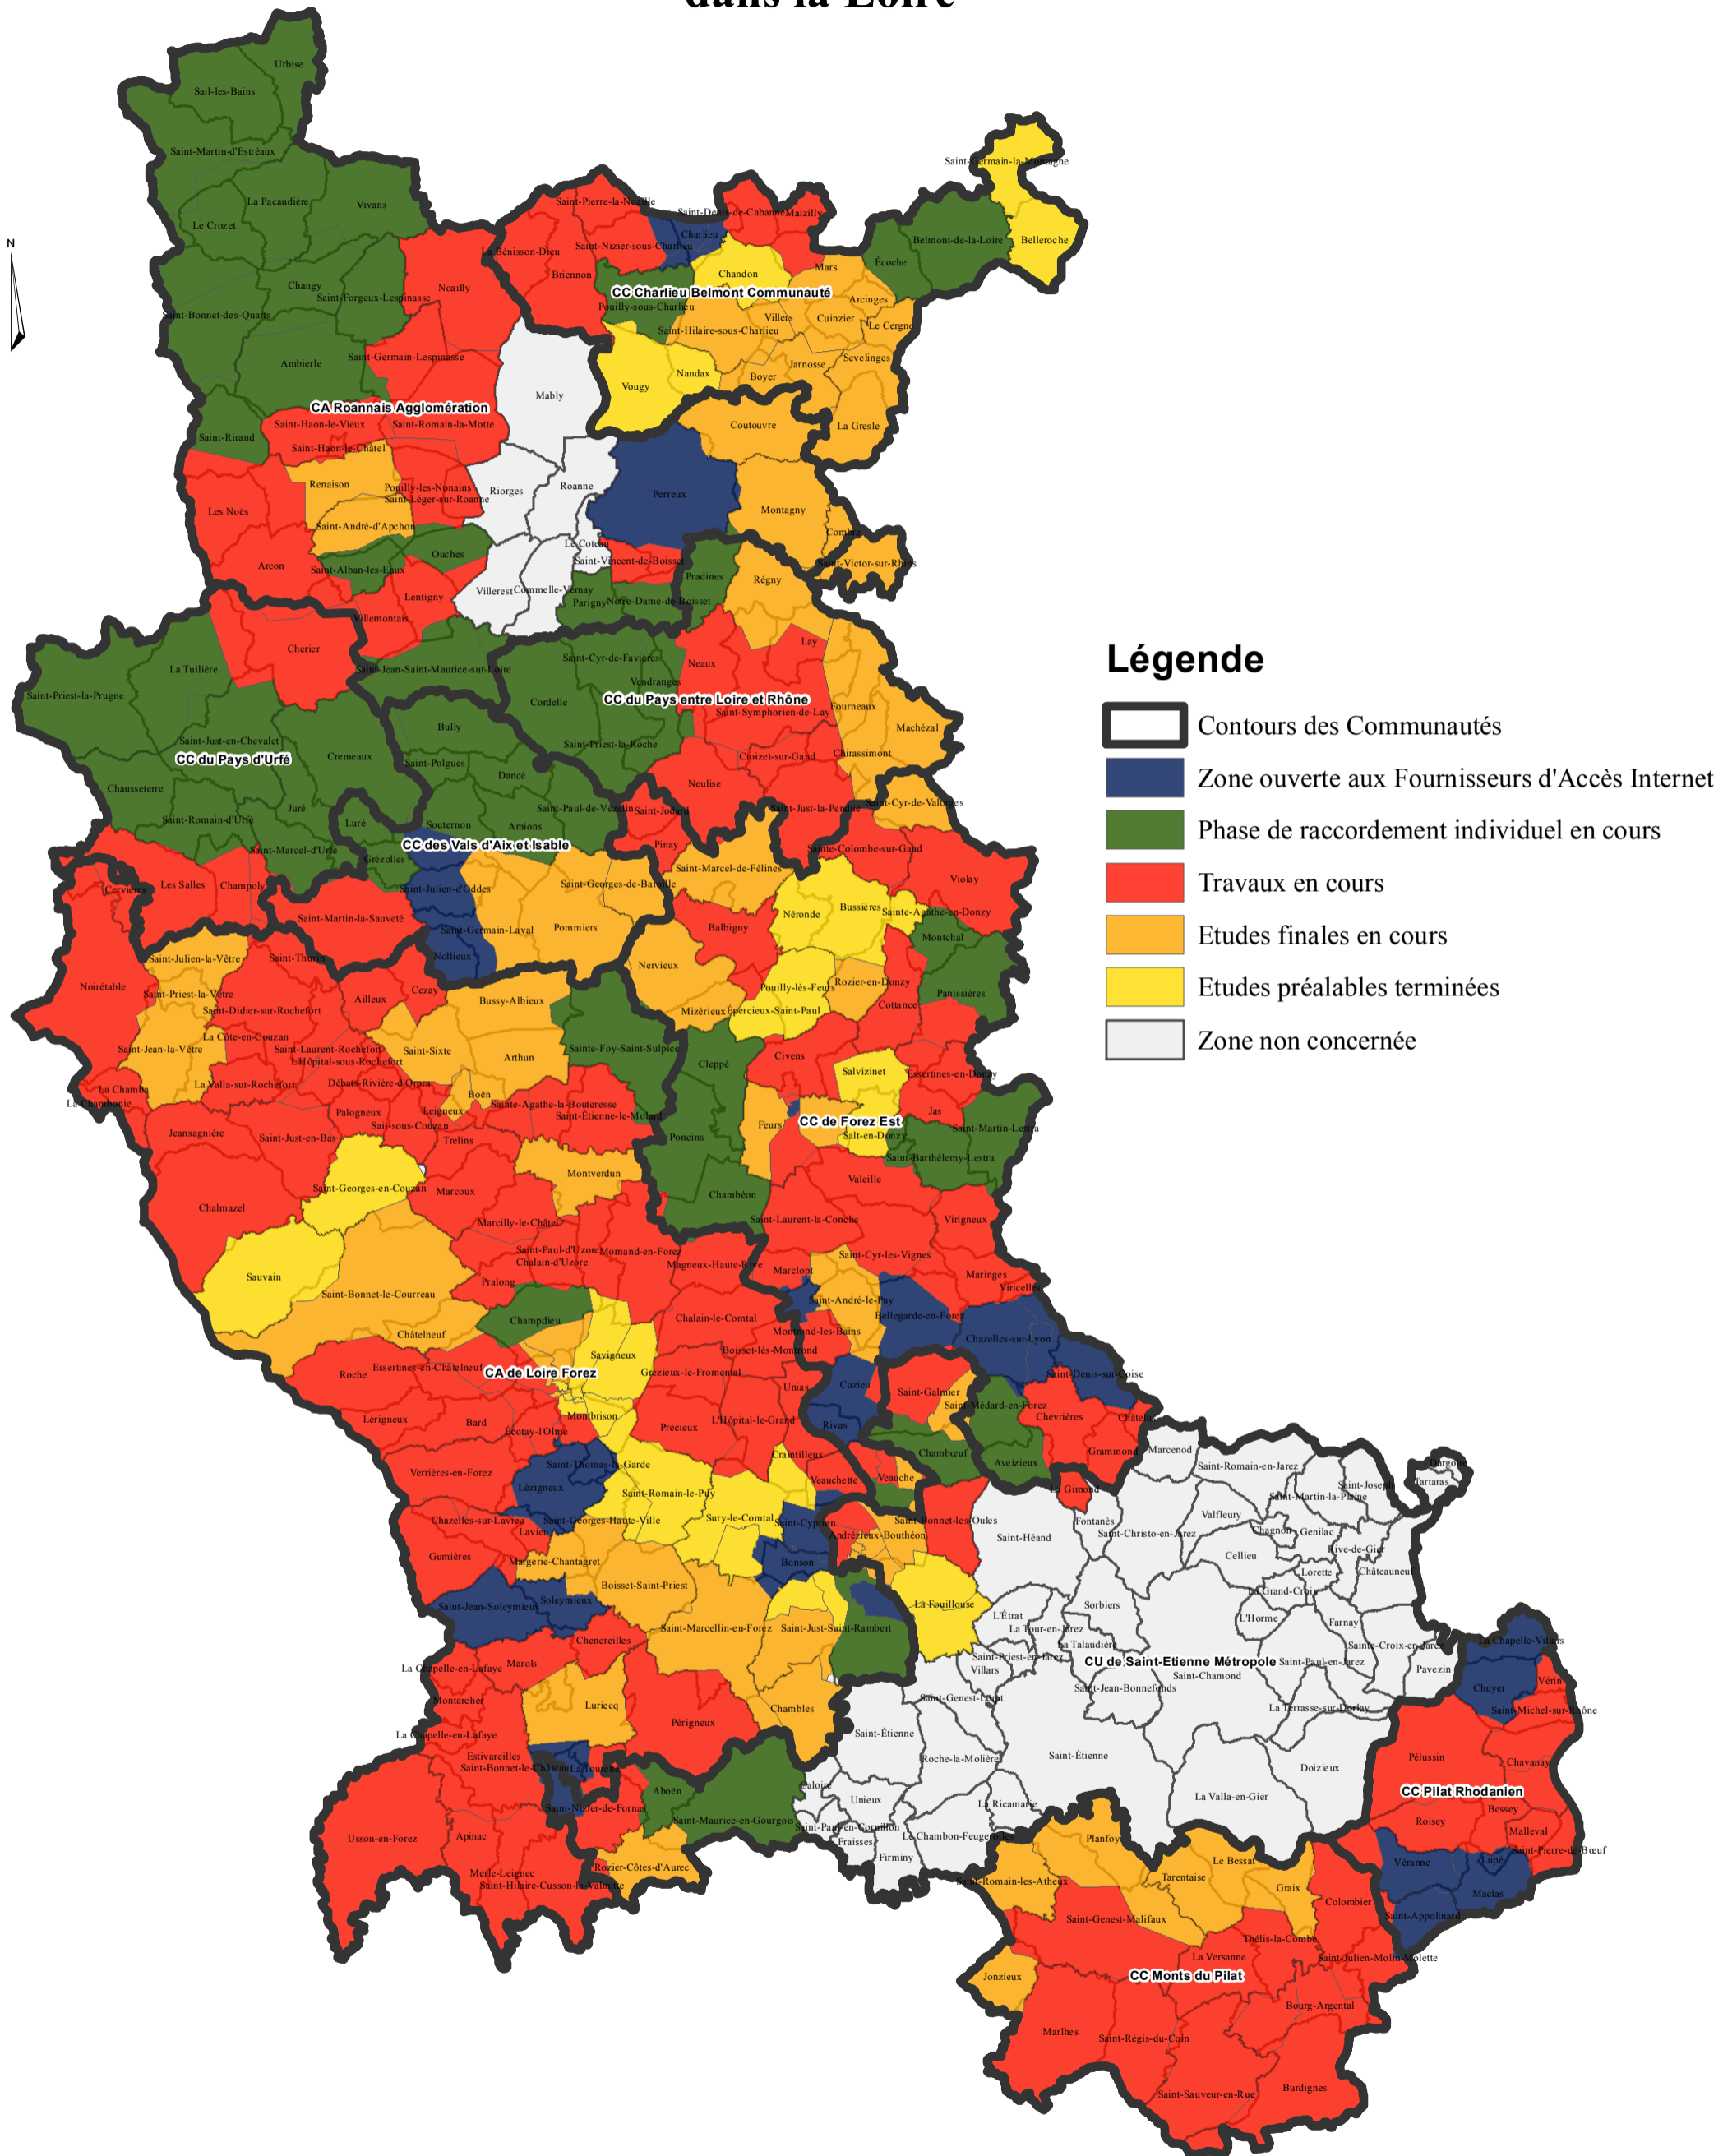

# Etat d'avancement du programme THD42 dans la Loire

0 2,5 5 10 Kilomètres

Carte réalisée et communiquée à titre d'information sans valeur contractuelle. Les périmètres indiqués sont susceptibles d'évoluer pour des raisons techniques.

Date: 22/11/2017