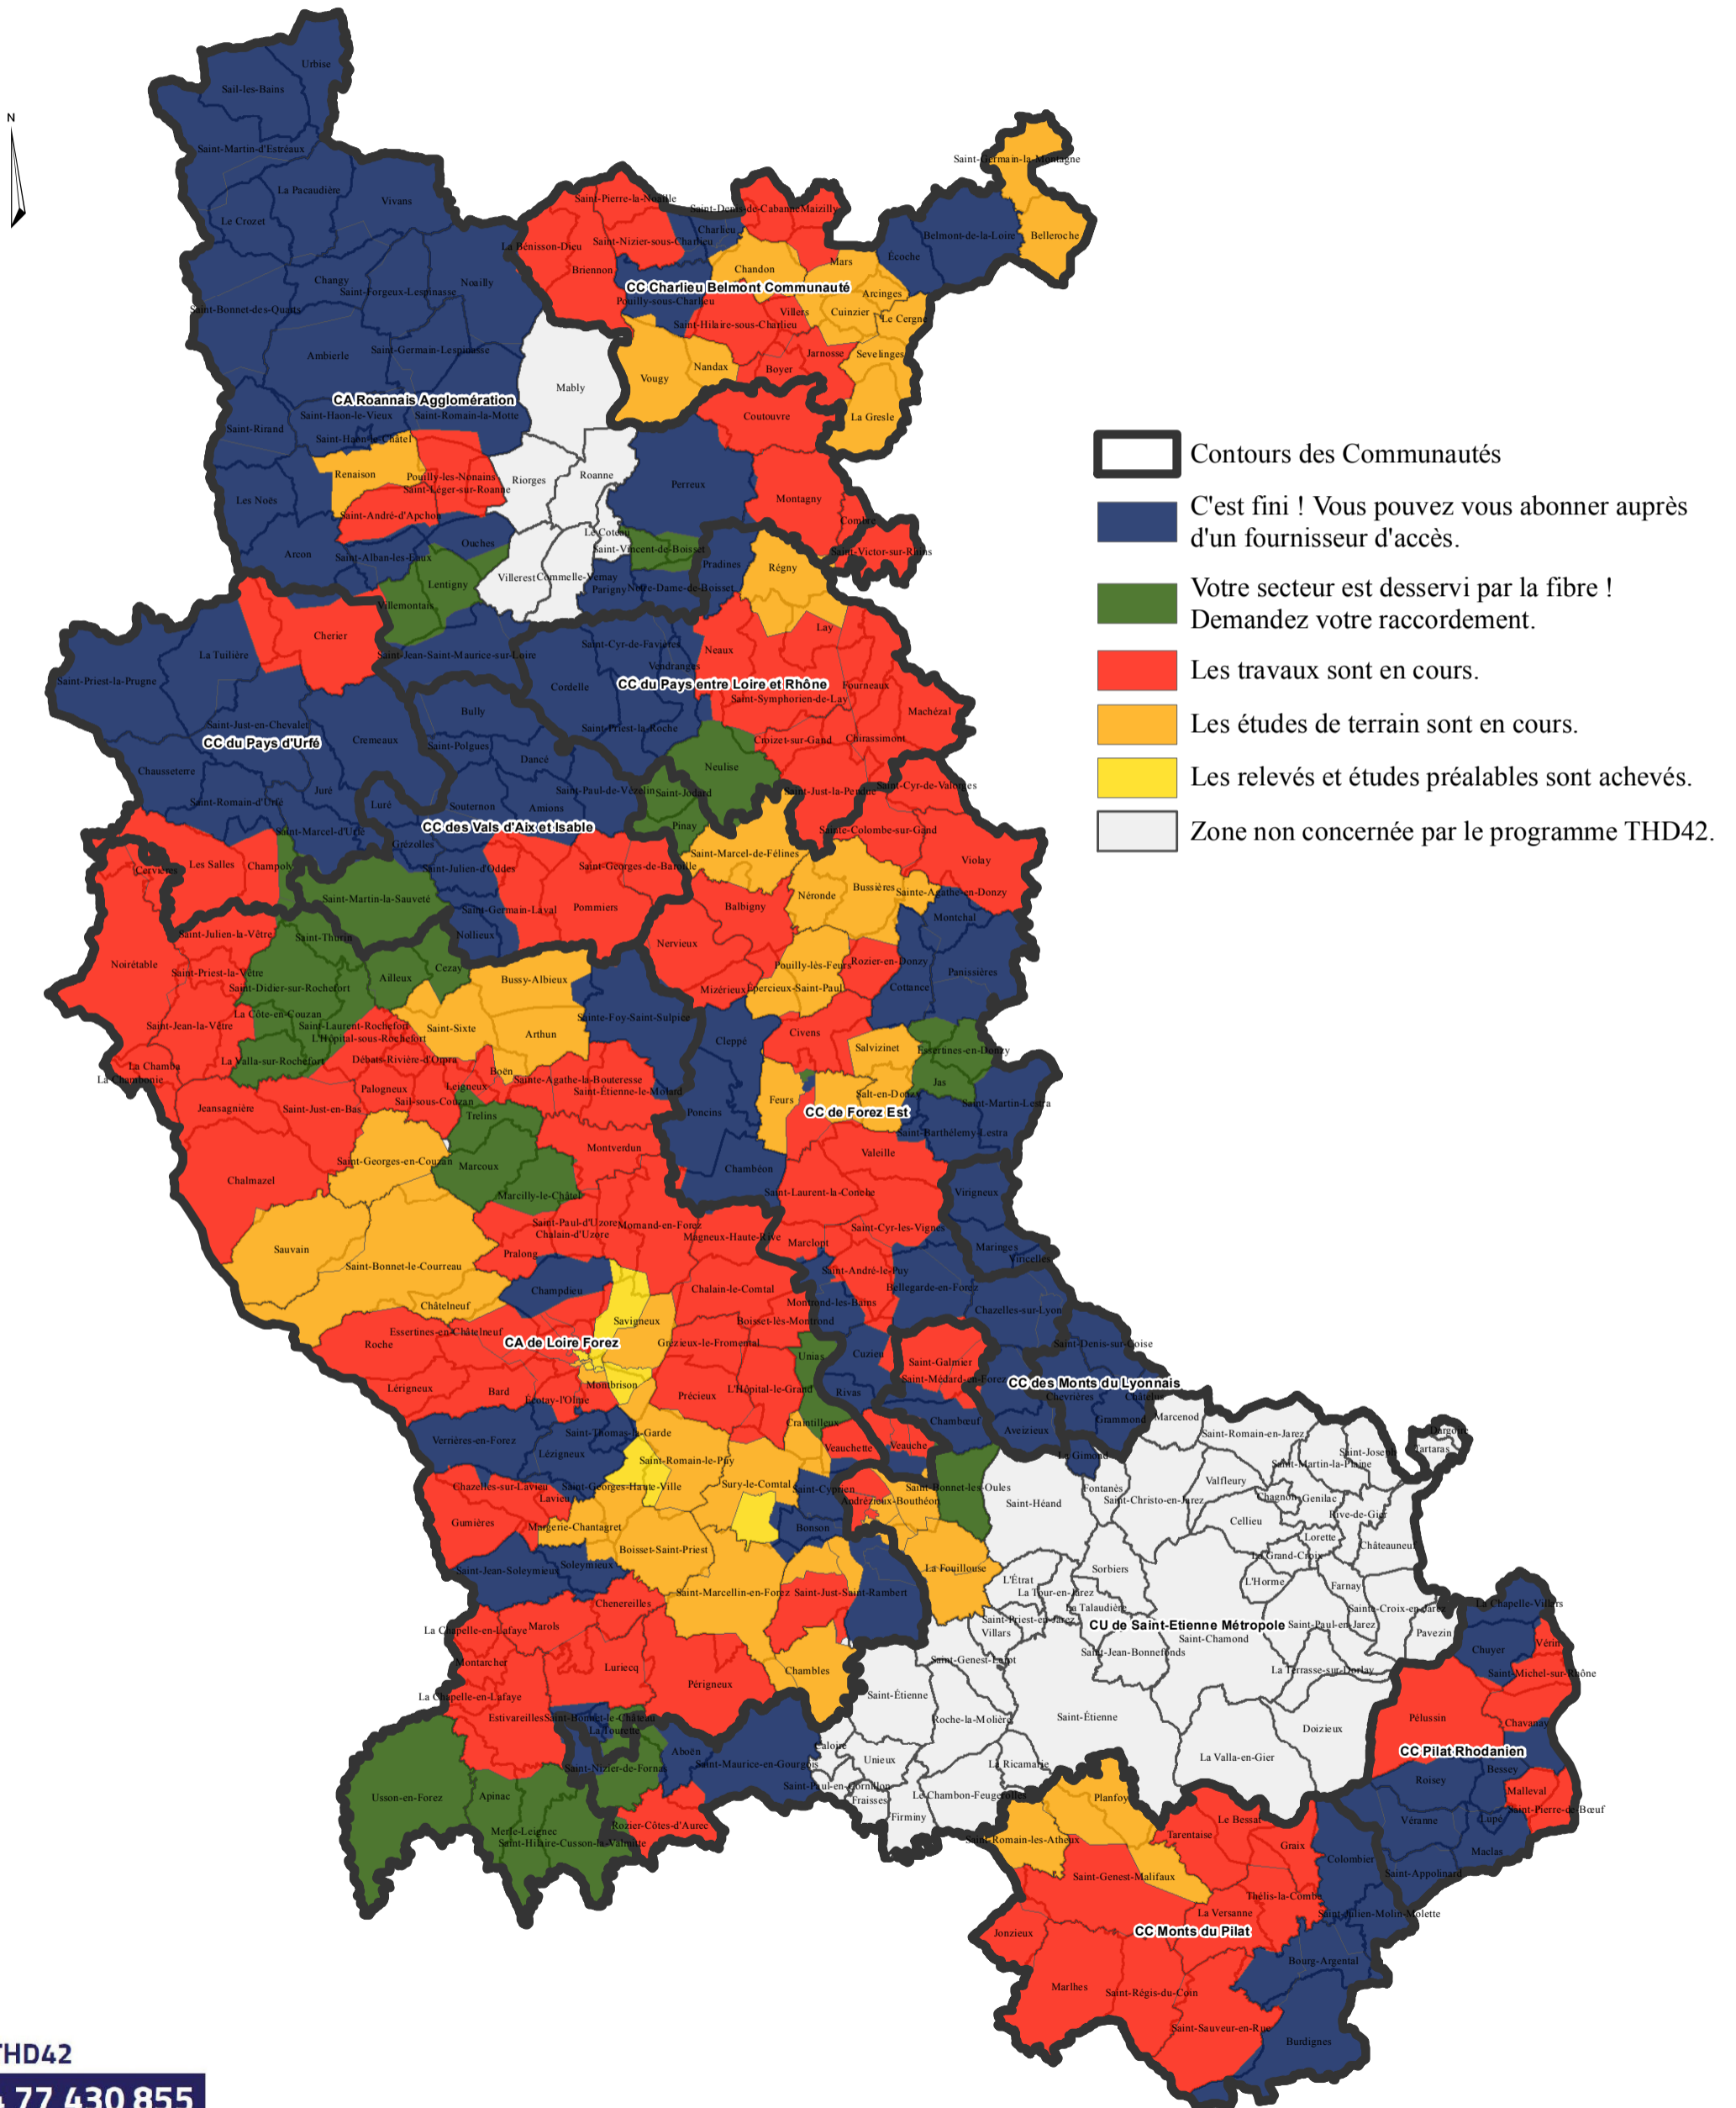

# ETAT D'AVANCEMENT DU PROGRAMME THD42 DANS LA LOIRE.

Le SIEL - Territoire d'énergie Loire vous apporte le Très Haut Débit

Allo THD42  
04 77 430 855

Carte réalisée et communiquée à titre d'information sans valeur contractuelle. Les périmètres indiqués sont susceptibles d'évoluer pour des raisons techniques.