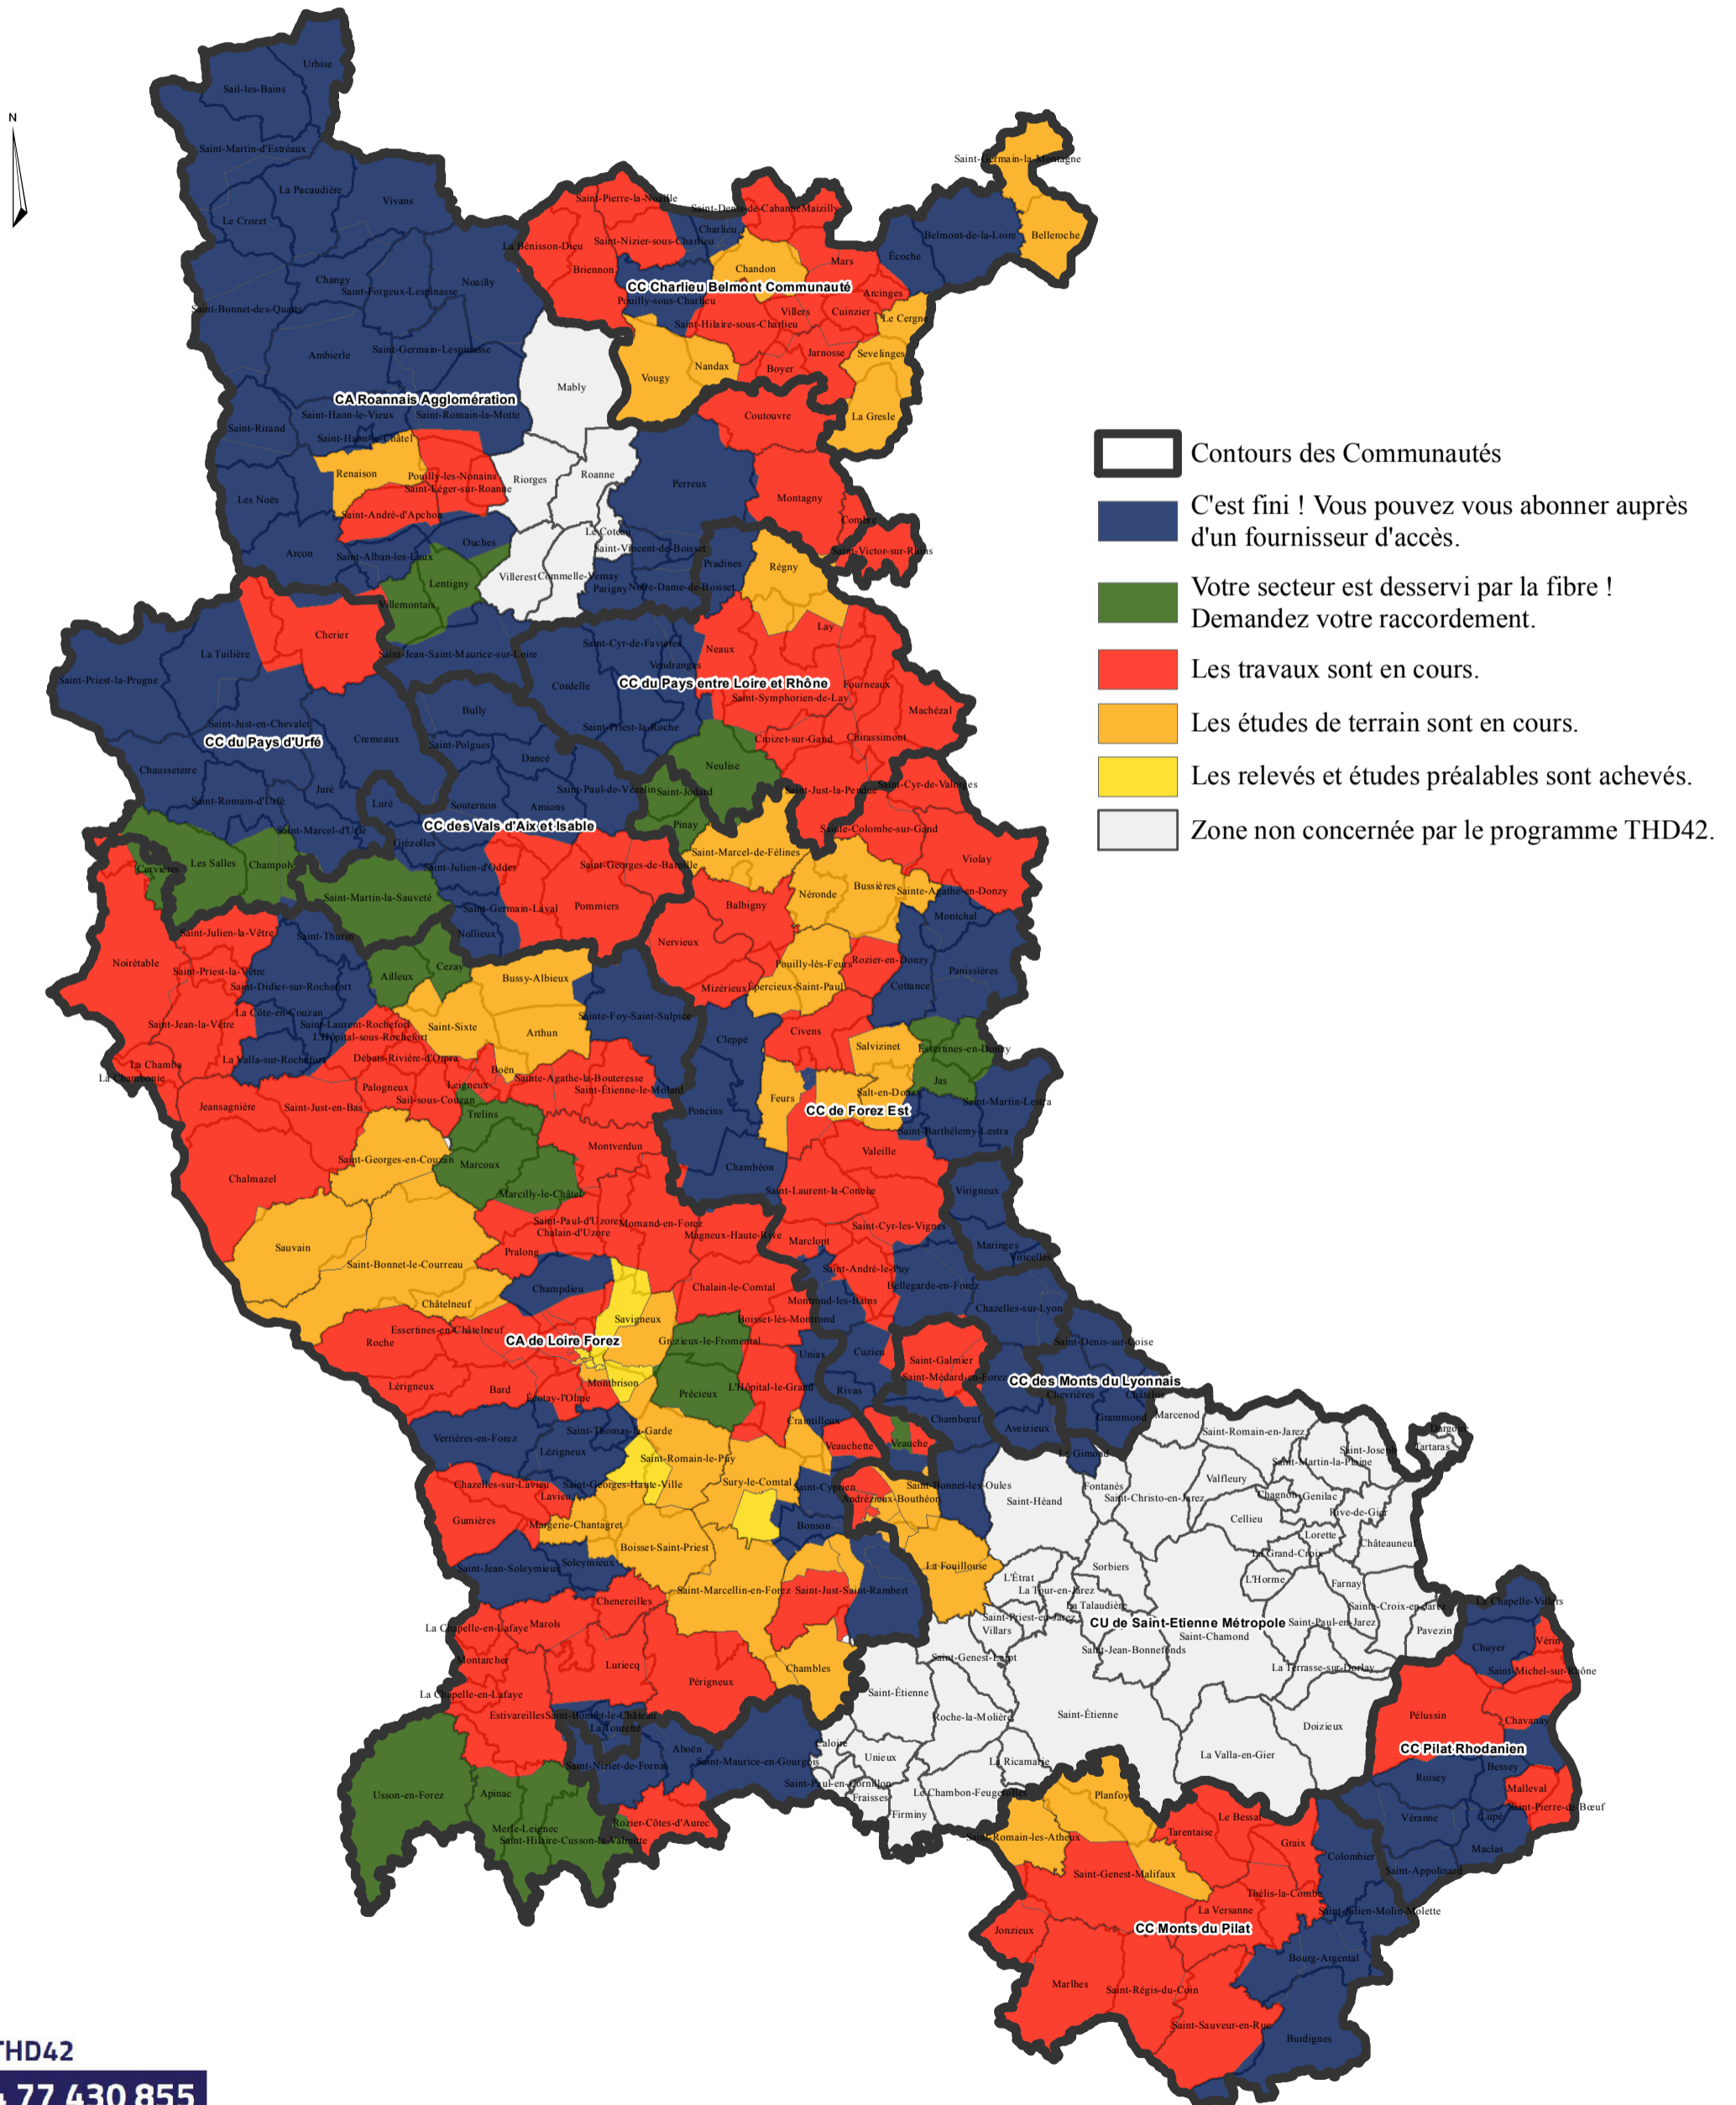

ETAT D'AVANCEMENT DU PROGRAMME THD42 DANS LA LOIRE.

Le SIEL - Territoire d'énergie Loire vous apporte le Très Haut Débit

-  Contours des Communautés
-  C'est fini ! Vous pouvez vous abonner auprès d'un fournisseur d'accès.
-  Votre secteur est desservi par la fibre ! Demandez votre raccordement.
-  Les travaux sont en cours.
-  Les études de terrain sont en cours.
-  Les relevés et études préalables sont achevés.
-  Zone non concernée par le programme THD42.

Allo THD42
04 77 430 855

Carte réalisée et communiquée à titre d'information sans valeur contractuelle. Les périmètres indiqués sont susceptibles d'évoluer pour des raisons techniques.

Date: 01/06/2018