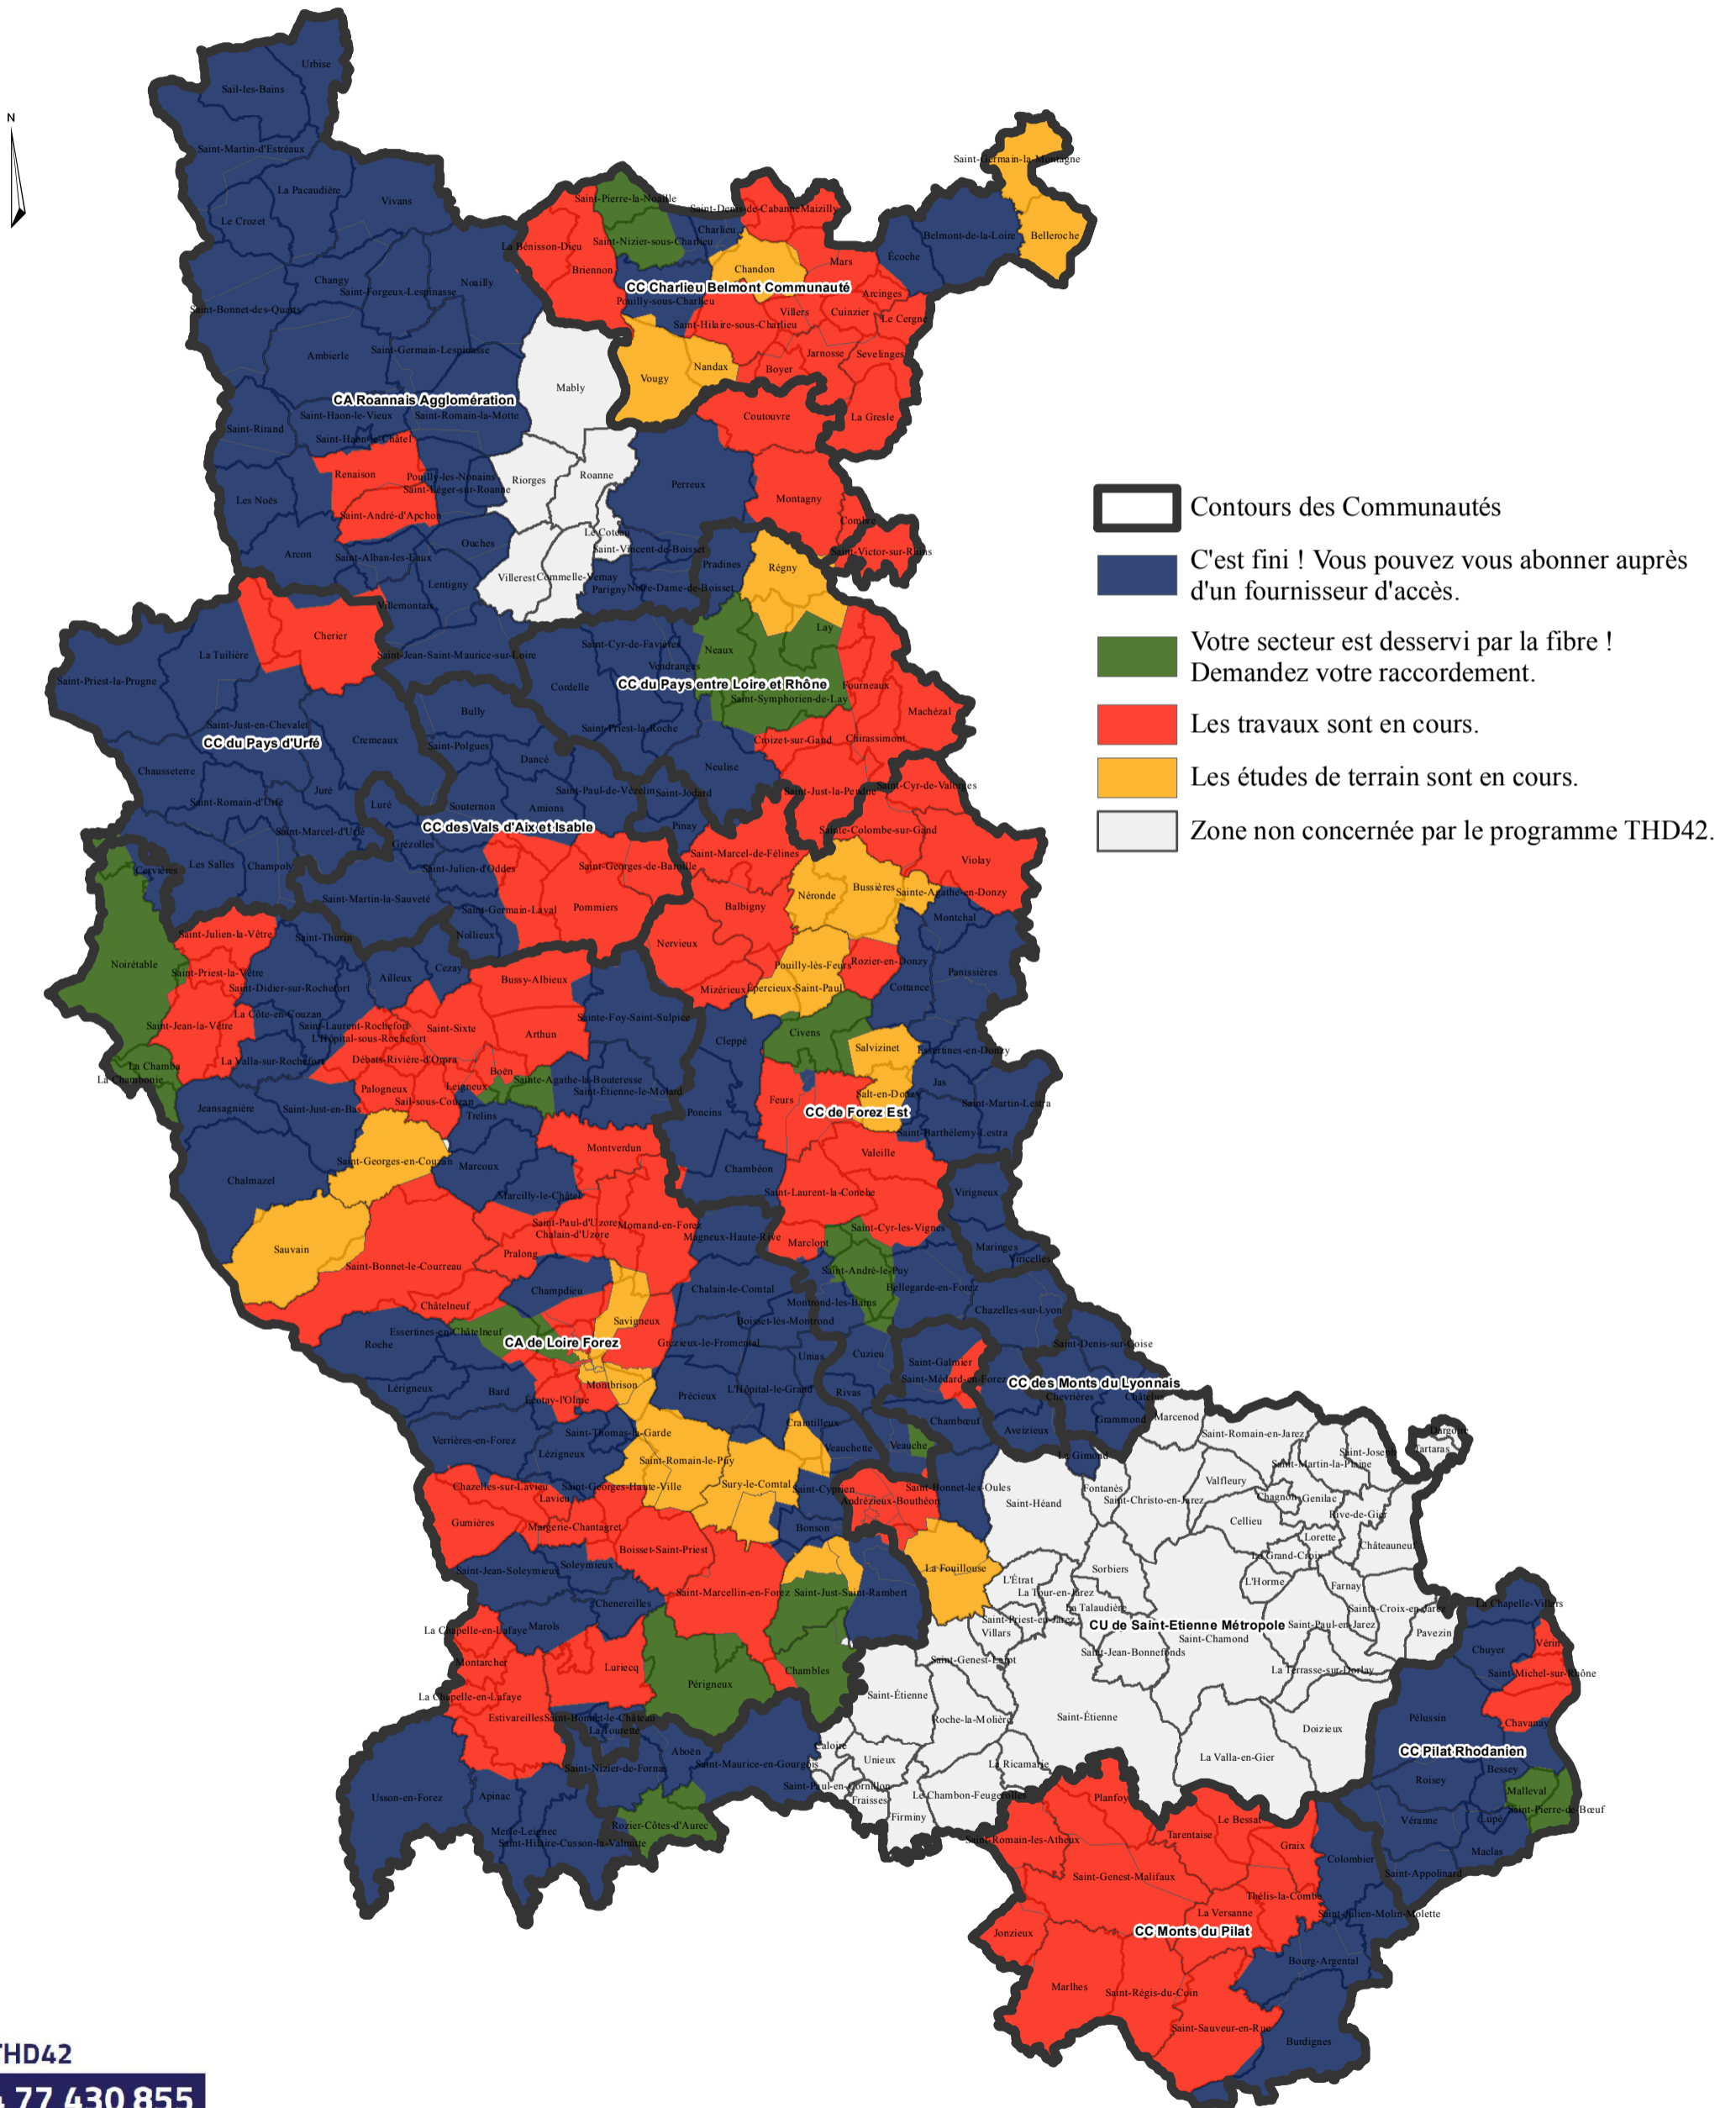

ETAT D'AVANCEMENT DU PROGRAMME THD42 DANS LA LOIRE.

Le SIEL - Territoire d'énergie Loire vous apporte le Très Haut Débit

Allo THD42
04 77 430 855

Carte réalisée et communiquée à titre d'information sans valeur contractuelle. Les périmètres indiqués sont susceptibles d'évoluer pour des raisons techniques.