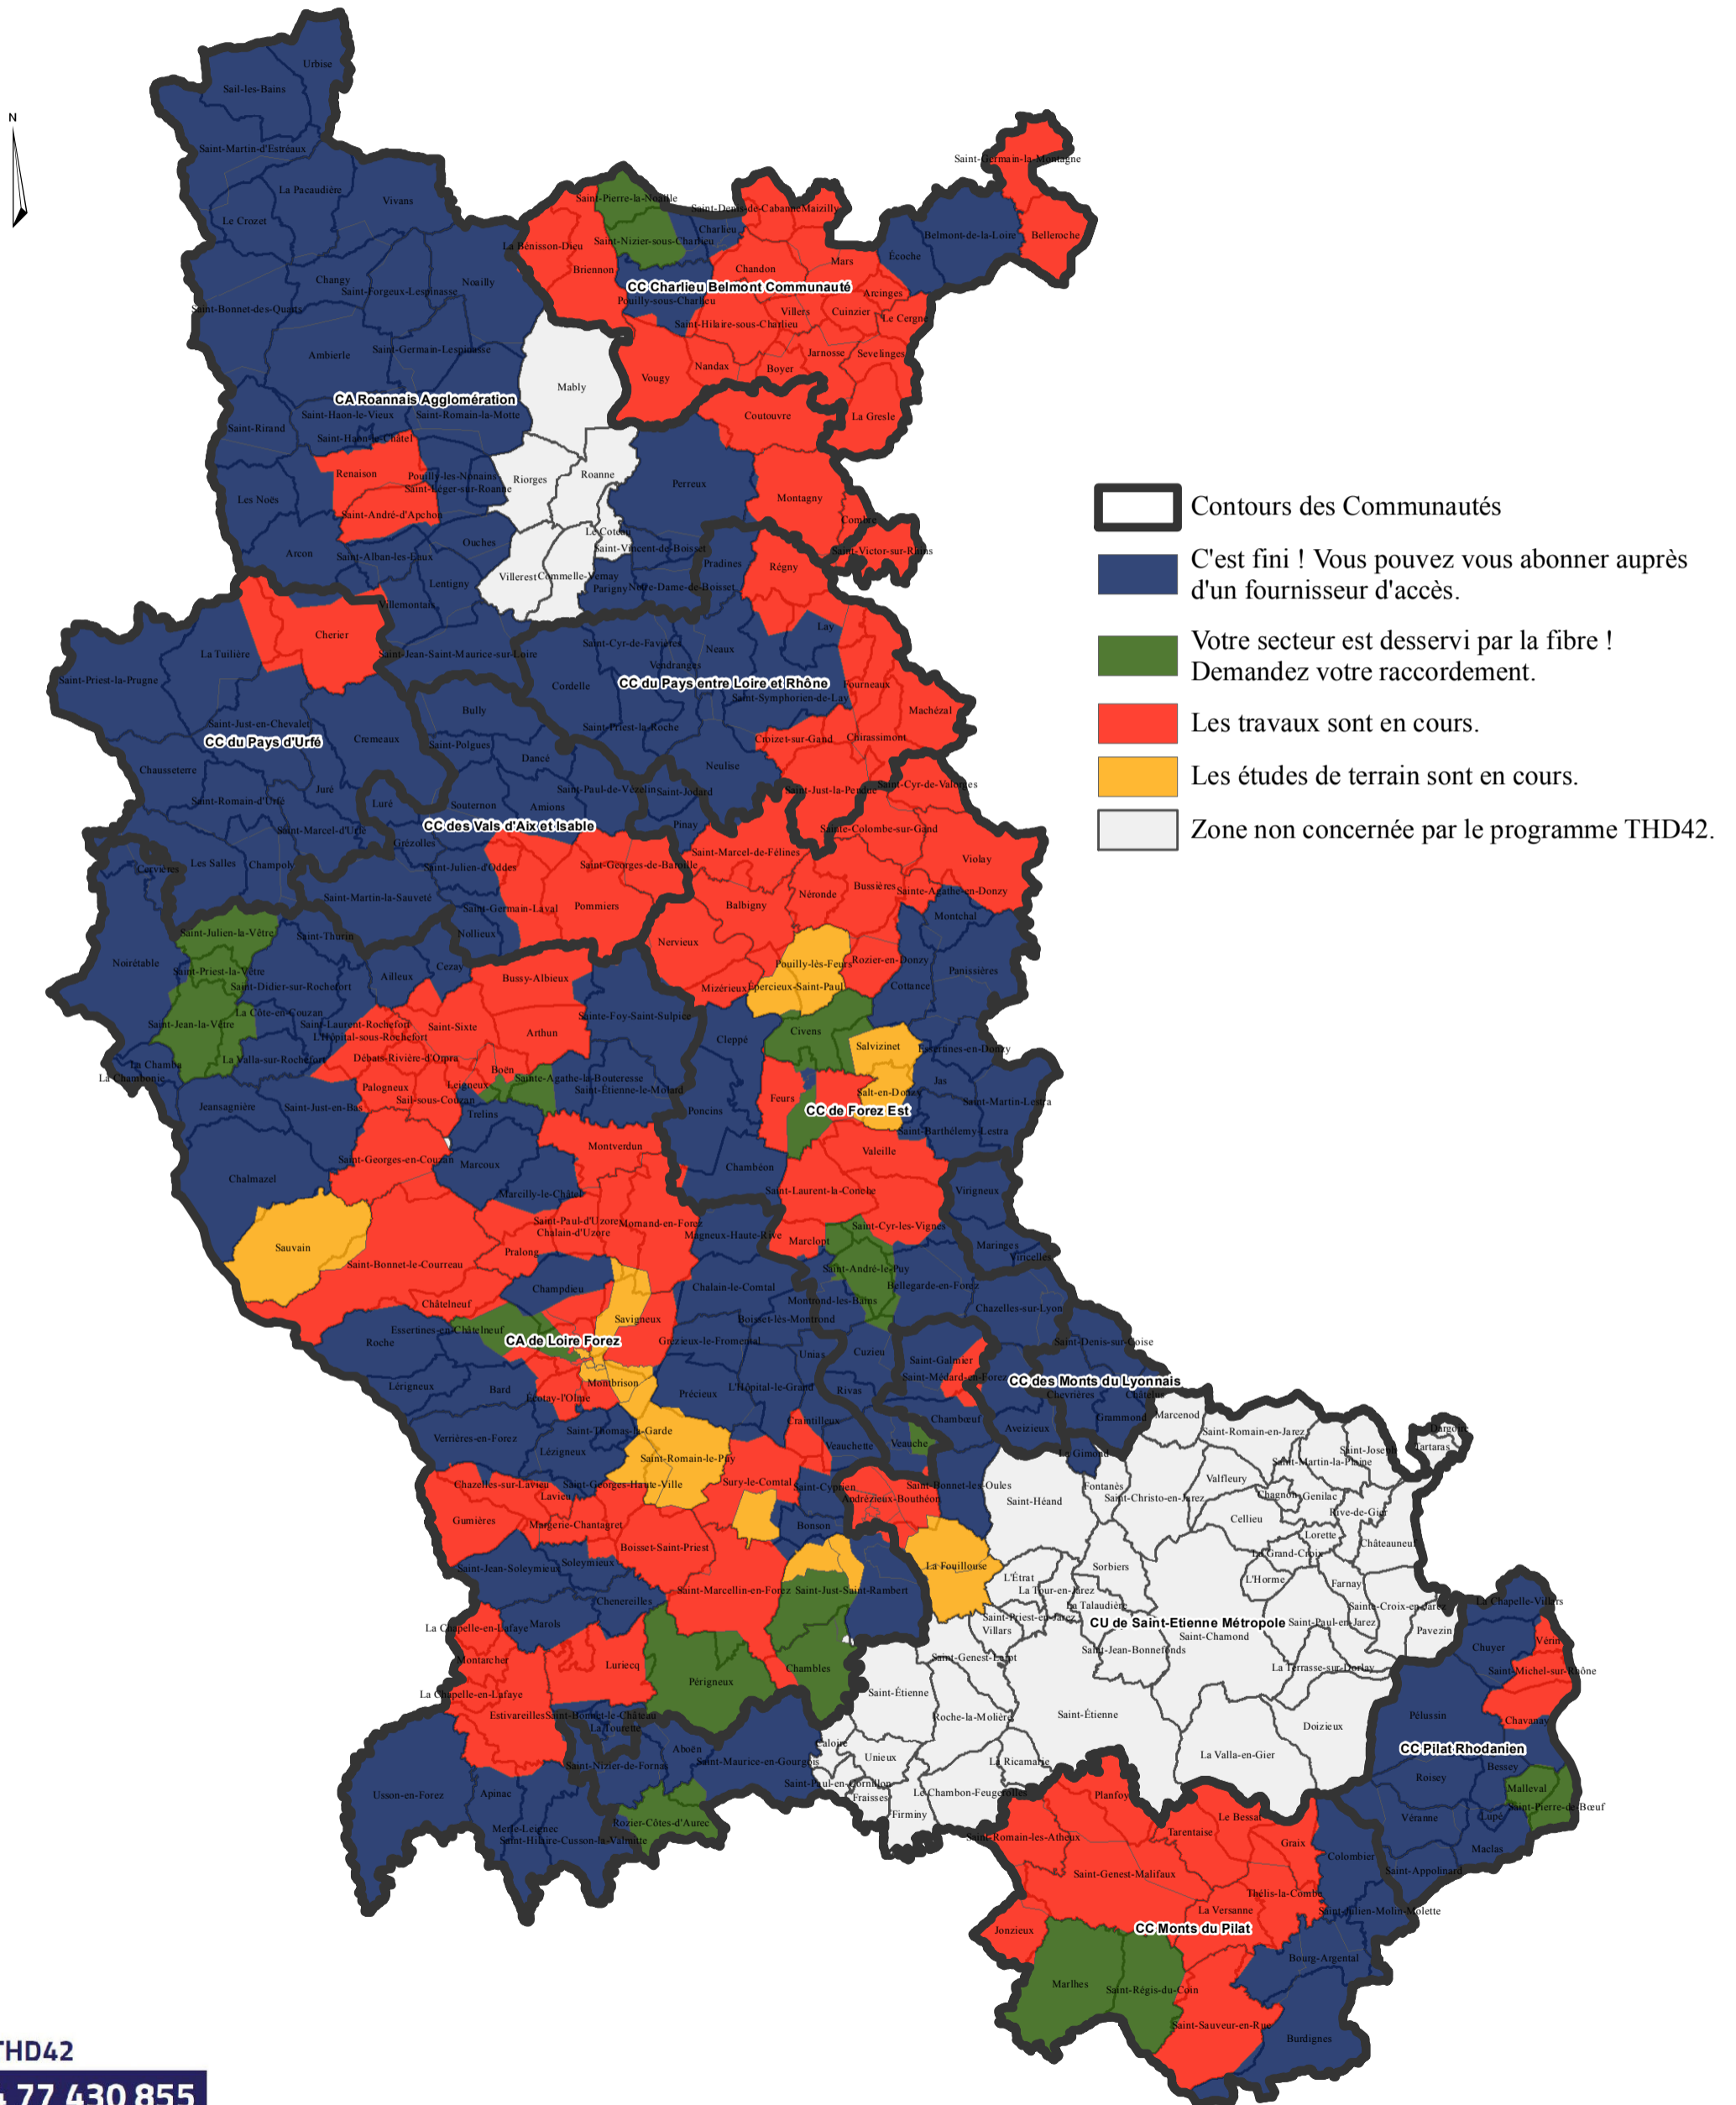

# ETAT D'AVANCEMENT DU PROGRAMME THD42 DANS LA LOIRE.

Le SIEL - Territoire d'énergie Loire vous apporte le Très Haut Débit

Allo THD42  
04 77 430 855

Carte réalisée et communiquée à titre d'information sans valeur contractuelle. Les périmètres indiqués sont susceptibles d'évoluer pour des raisons techniques.