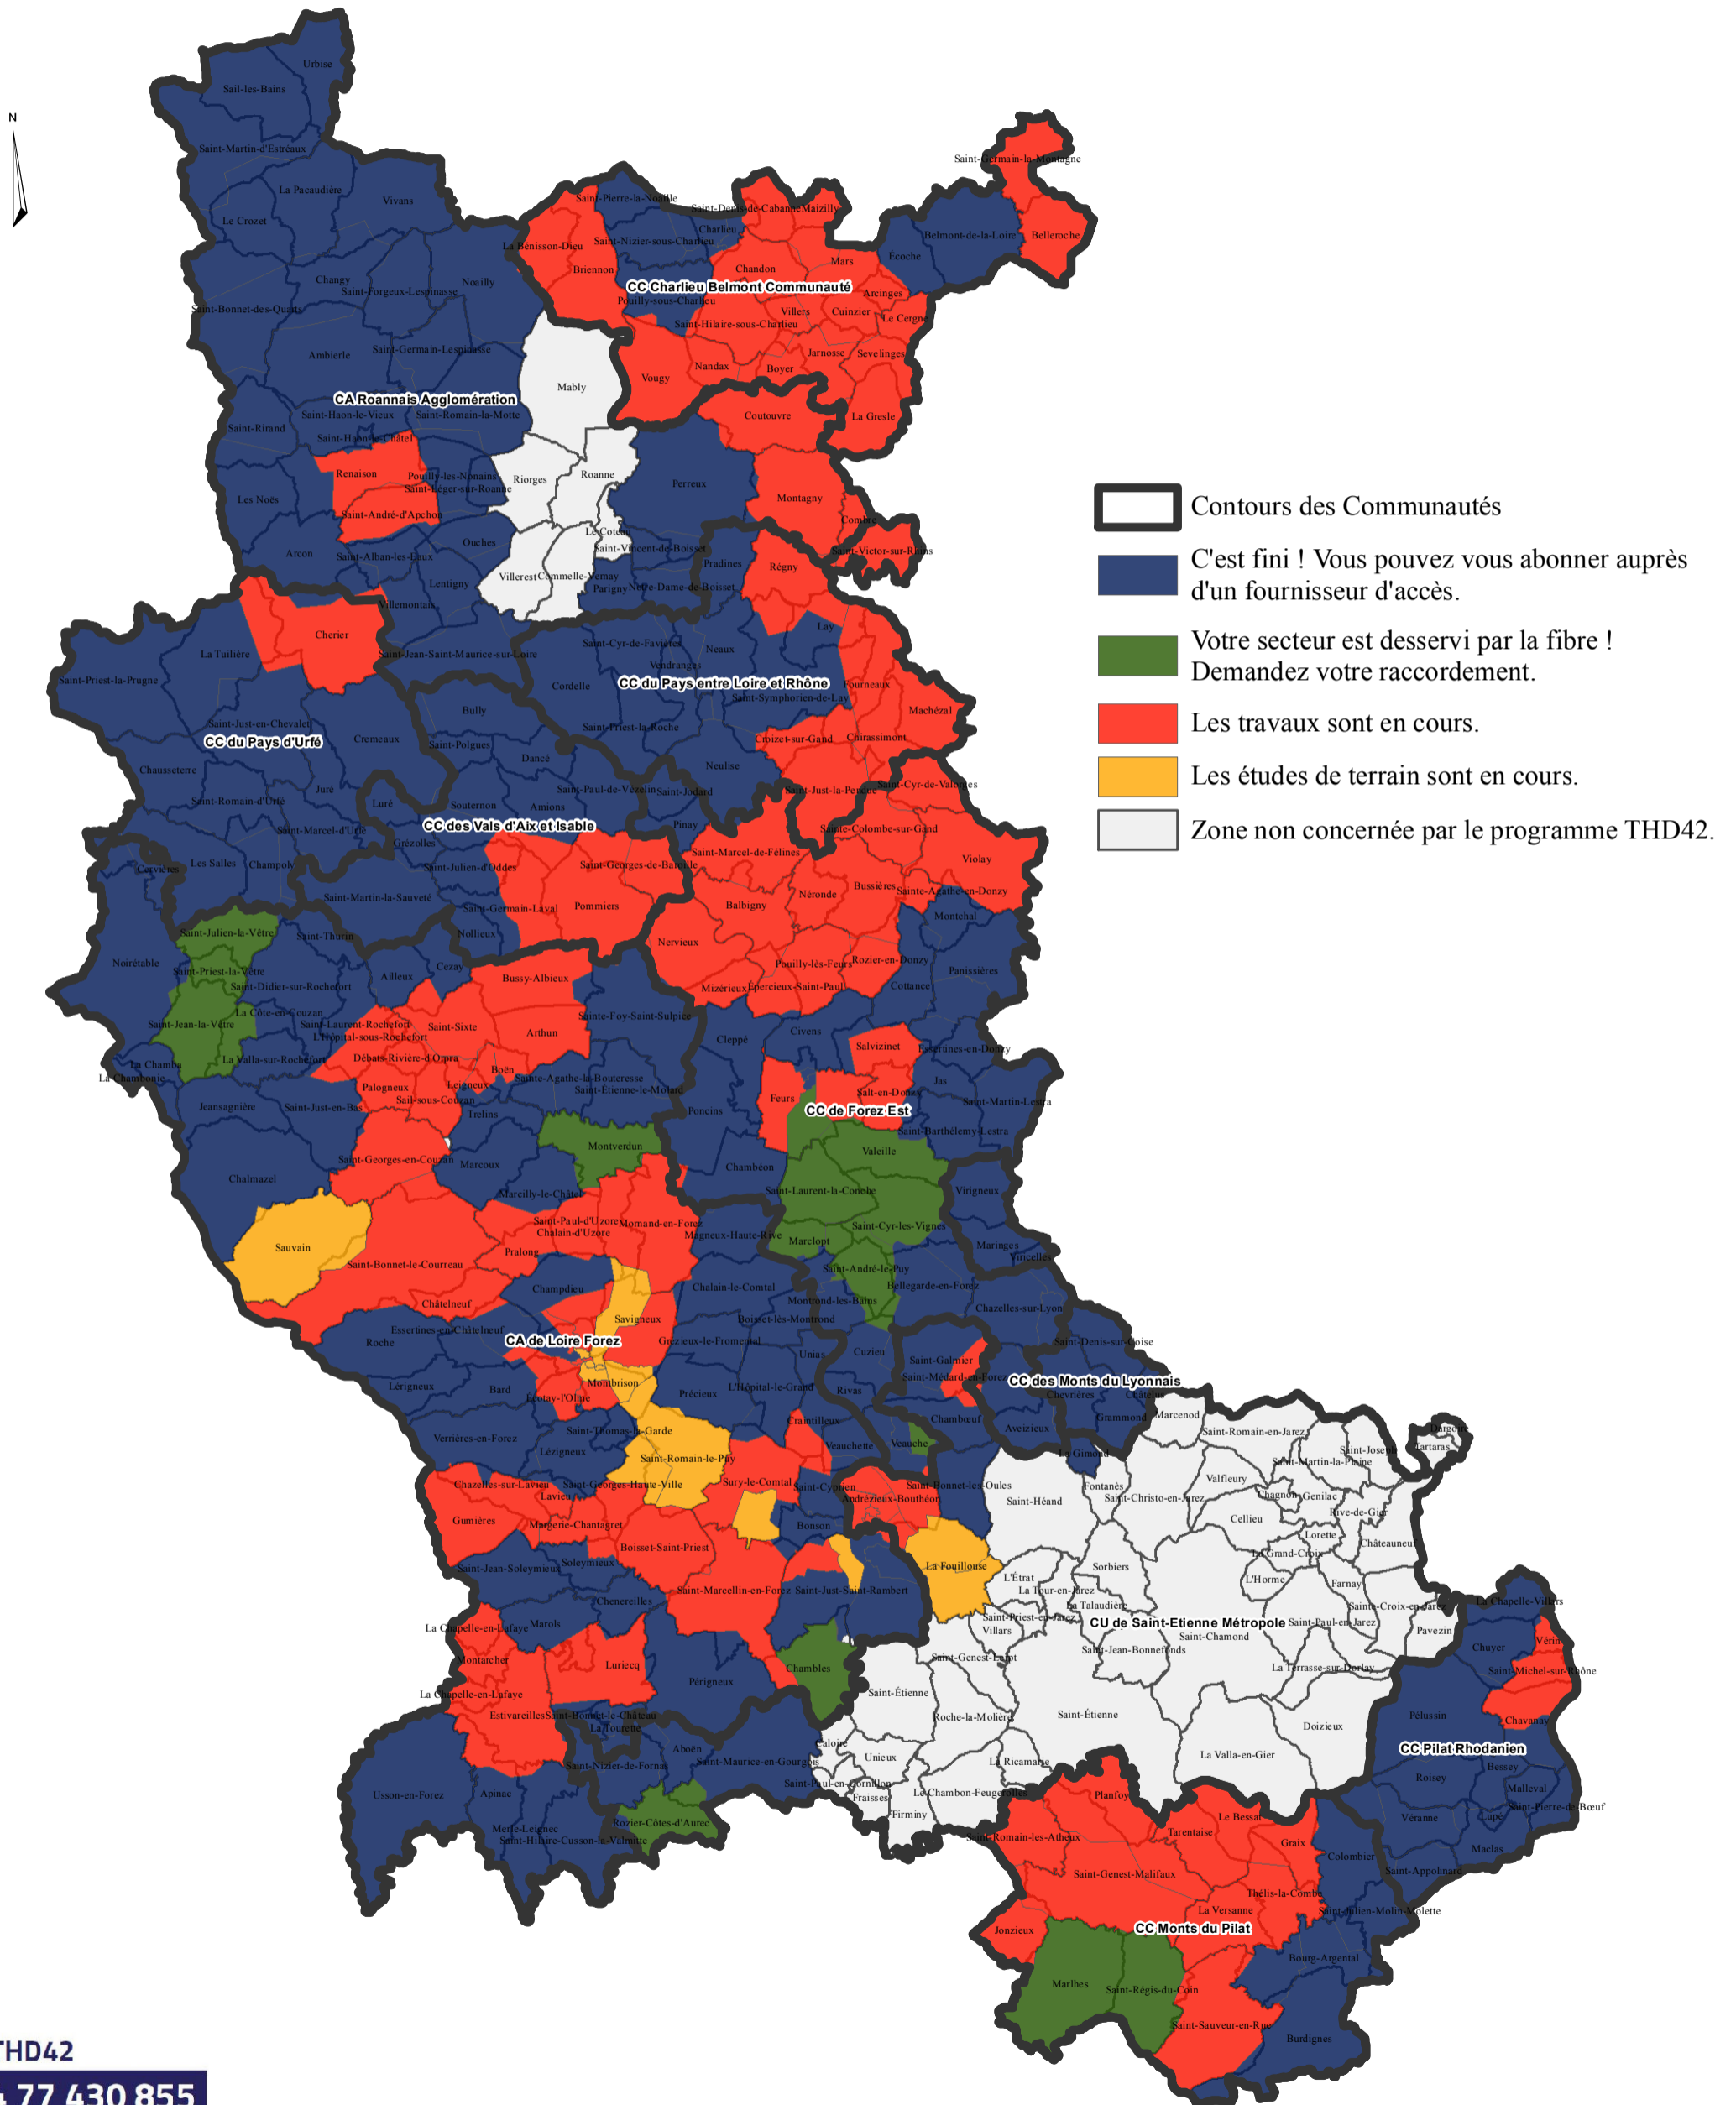

# ETAT D'AVANCEMENT DU PROGRAMME THD42 DANS LA LOIRE.

Le SIEL - Territoire d'énergie Loire vous apporte le Très Haut Débit

Allo THD42  
04 77 430 855

Carte réalisée et communiquée à titre d'information sans valeur contractuelle. Les périmètres indiqués sont susceptibles d'évoluer pour des raisons techniques.