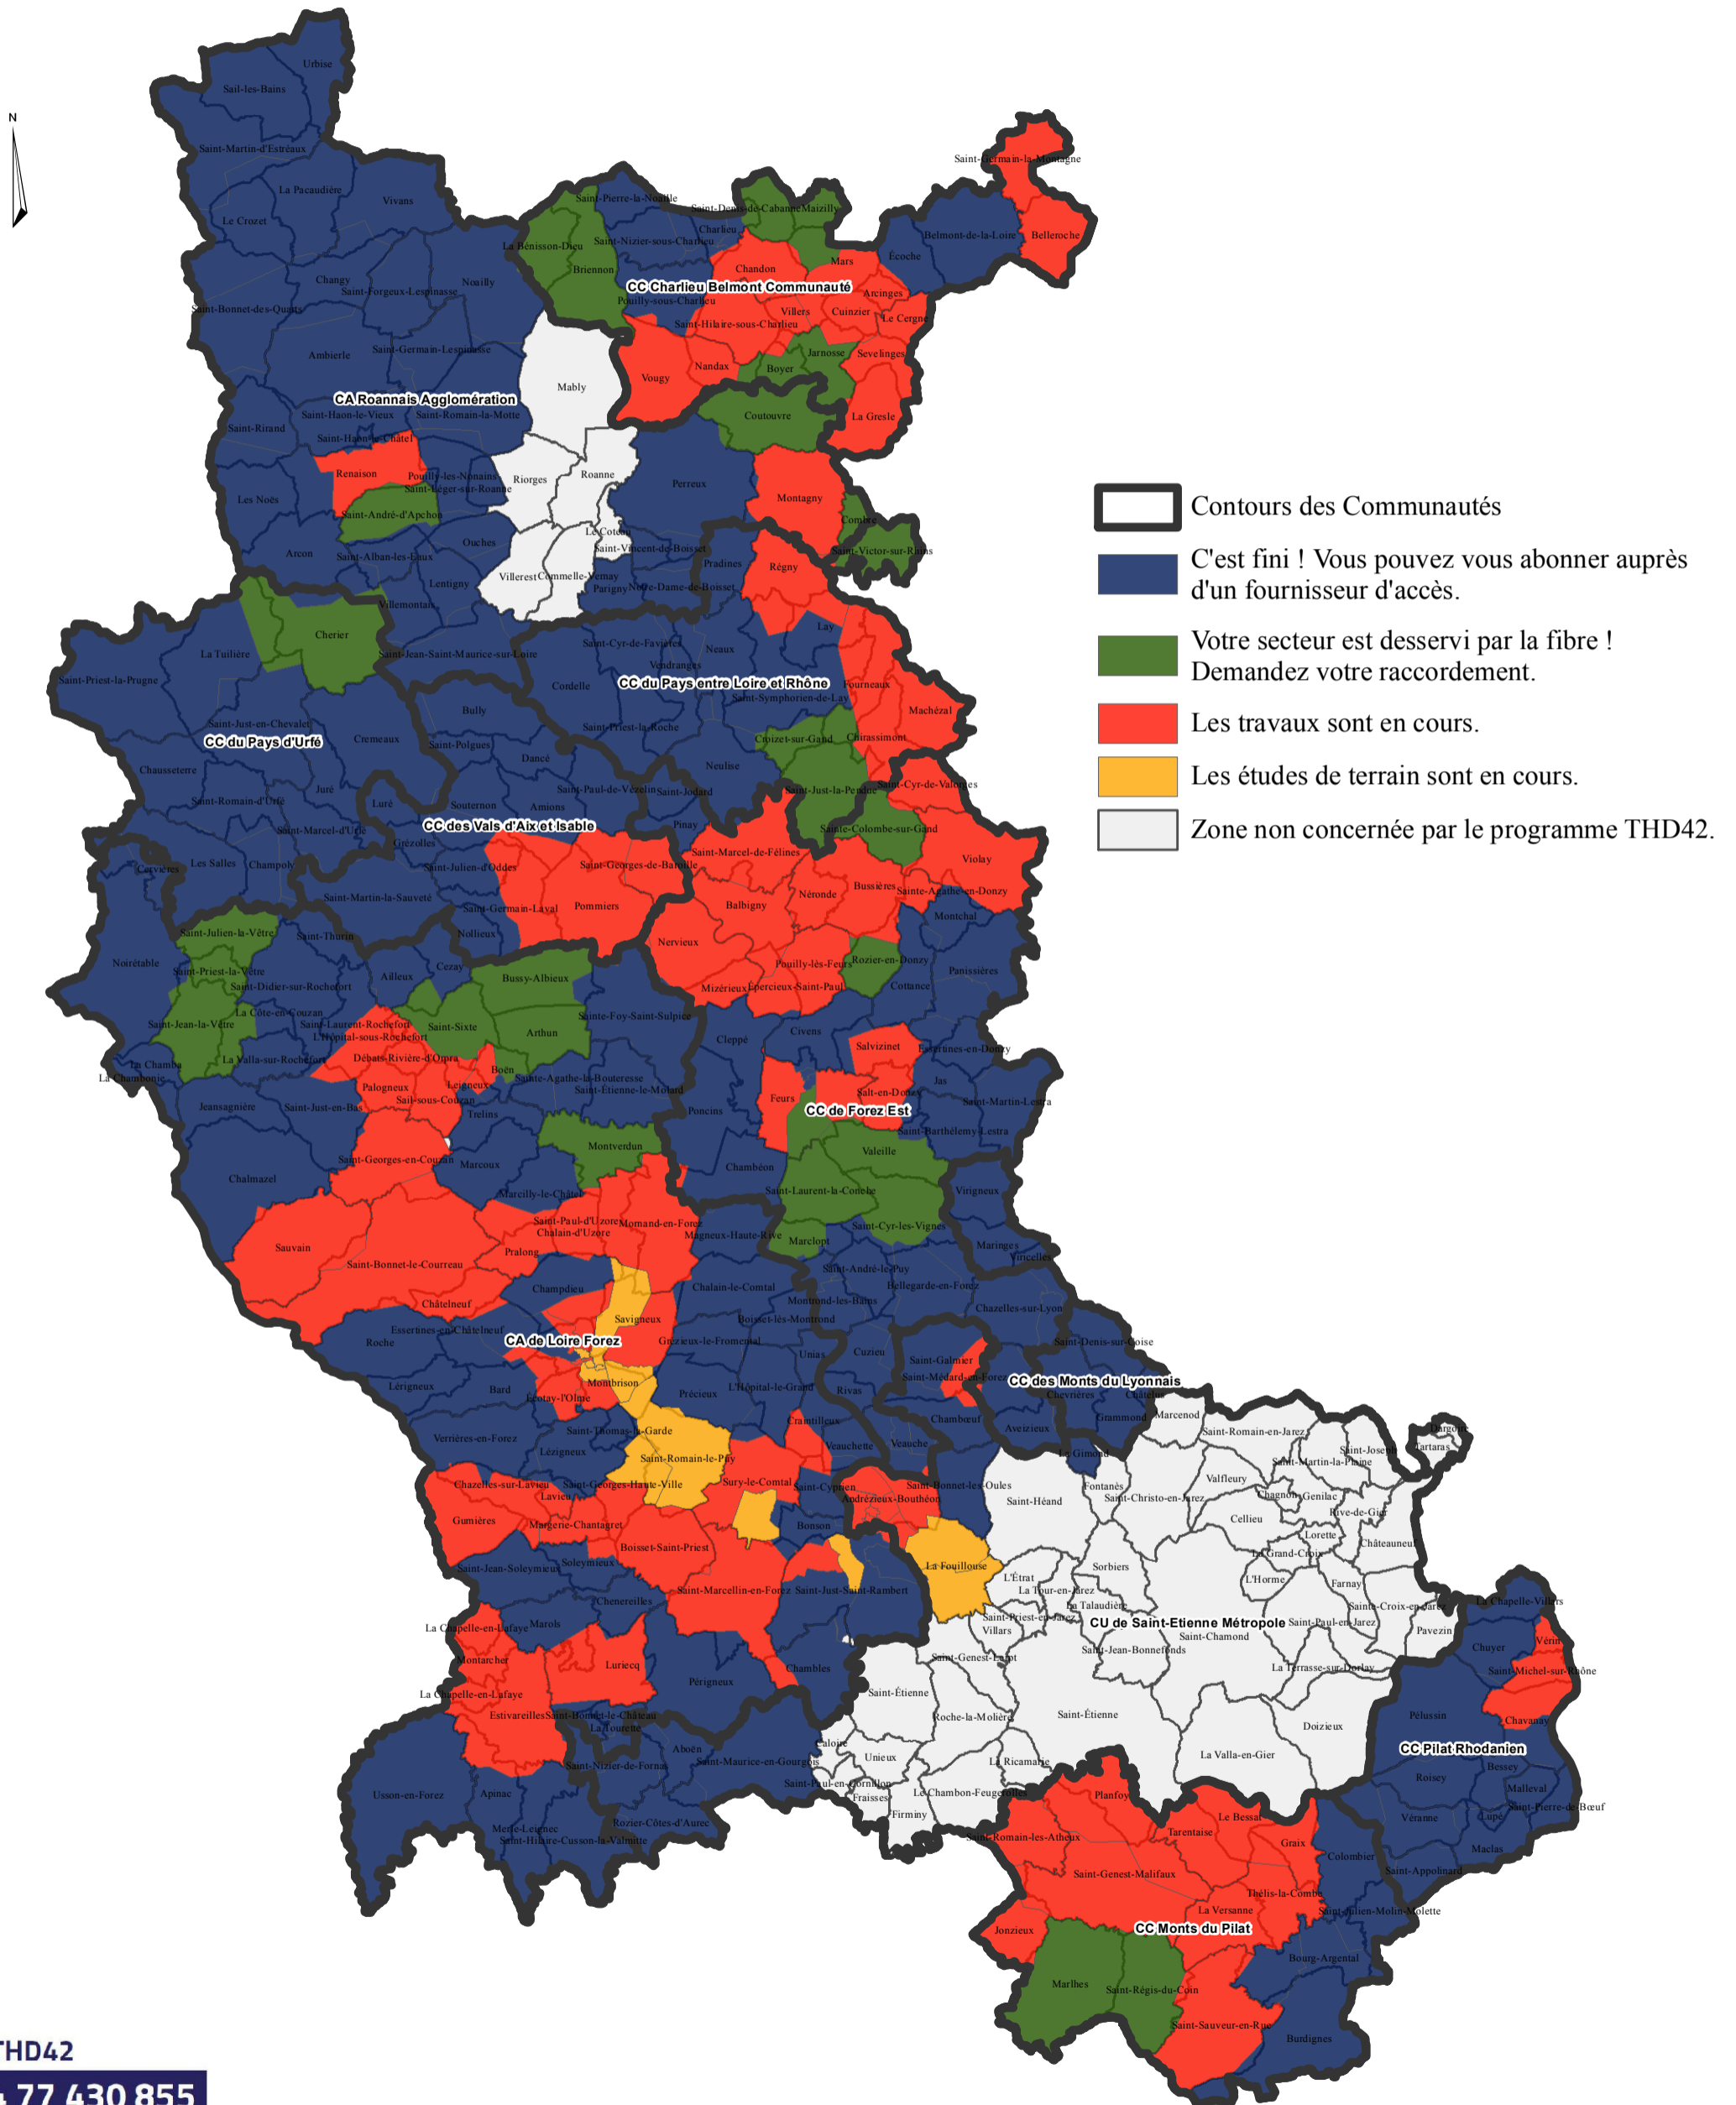

ETAT D'AVANCEMENT DU PROGRAMME THD42 DANS LA LOIRE.

Le SIEL - Territoire d'énergie Loire vous apporte le Très Haut Débit

Allo THD42
04 77 430 855

Carte réalisée et communiquée à titre d'information sans valeur contractuelle. Les périmètres indiqués sont susceptibles d'évoluer pour des raisons techniques.