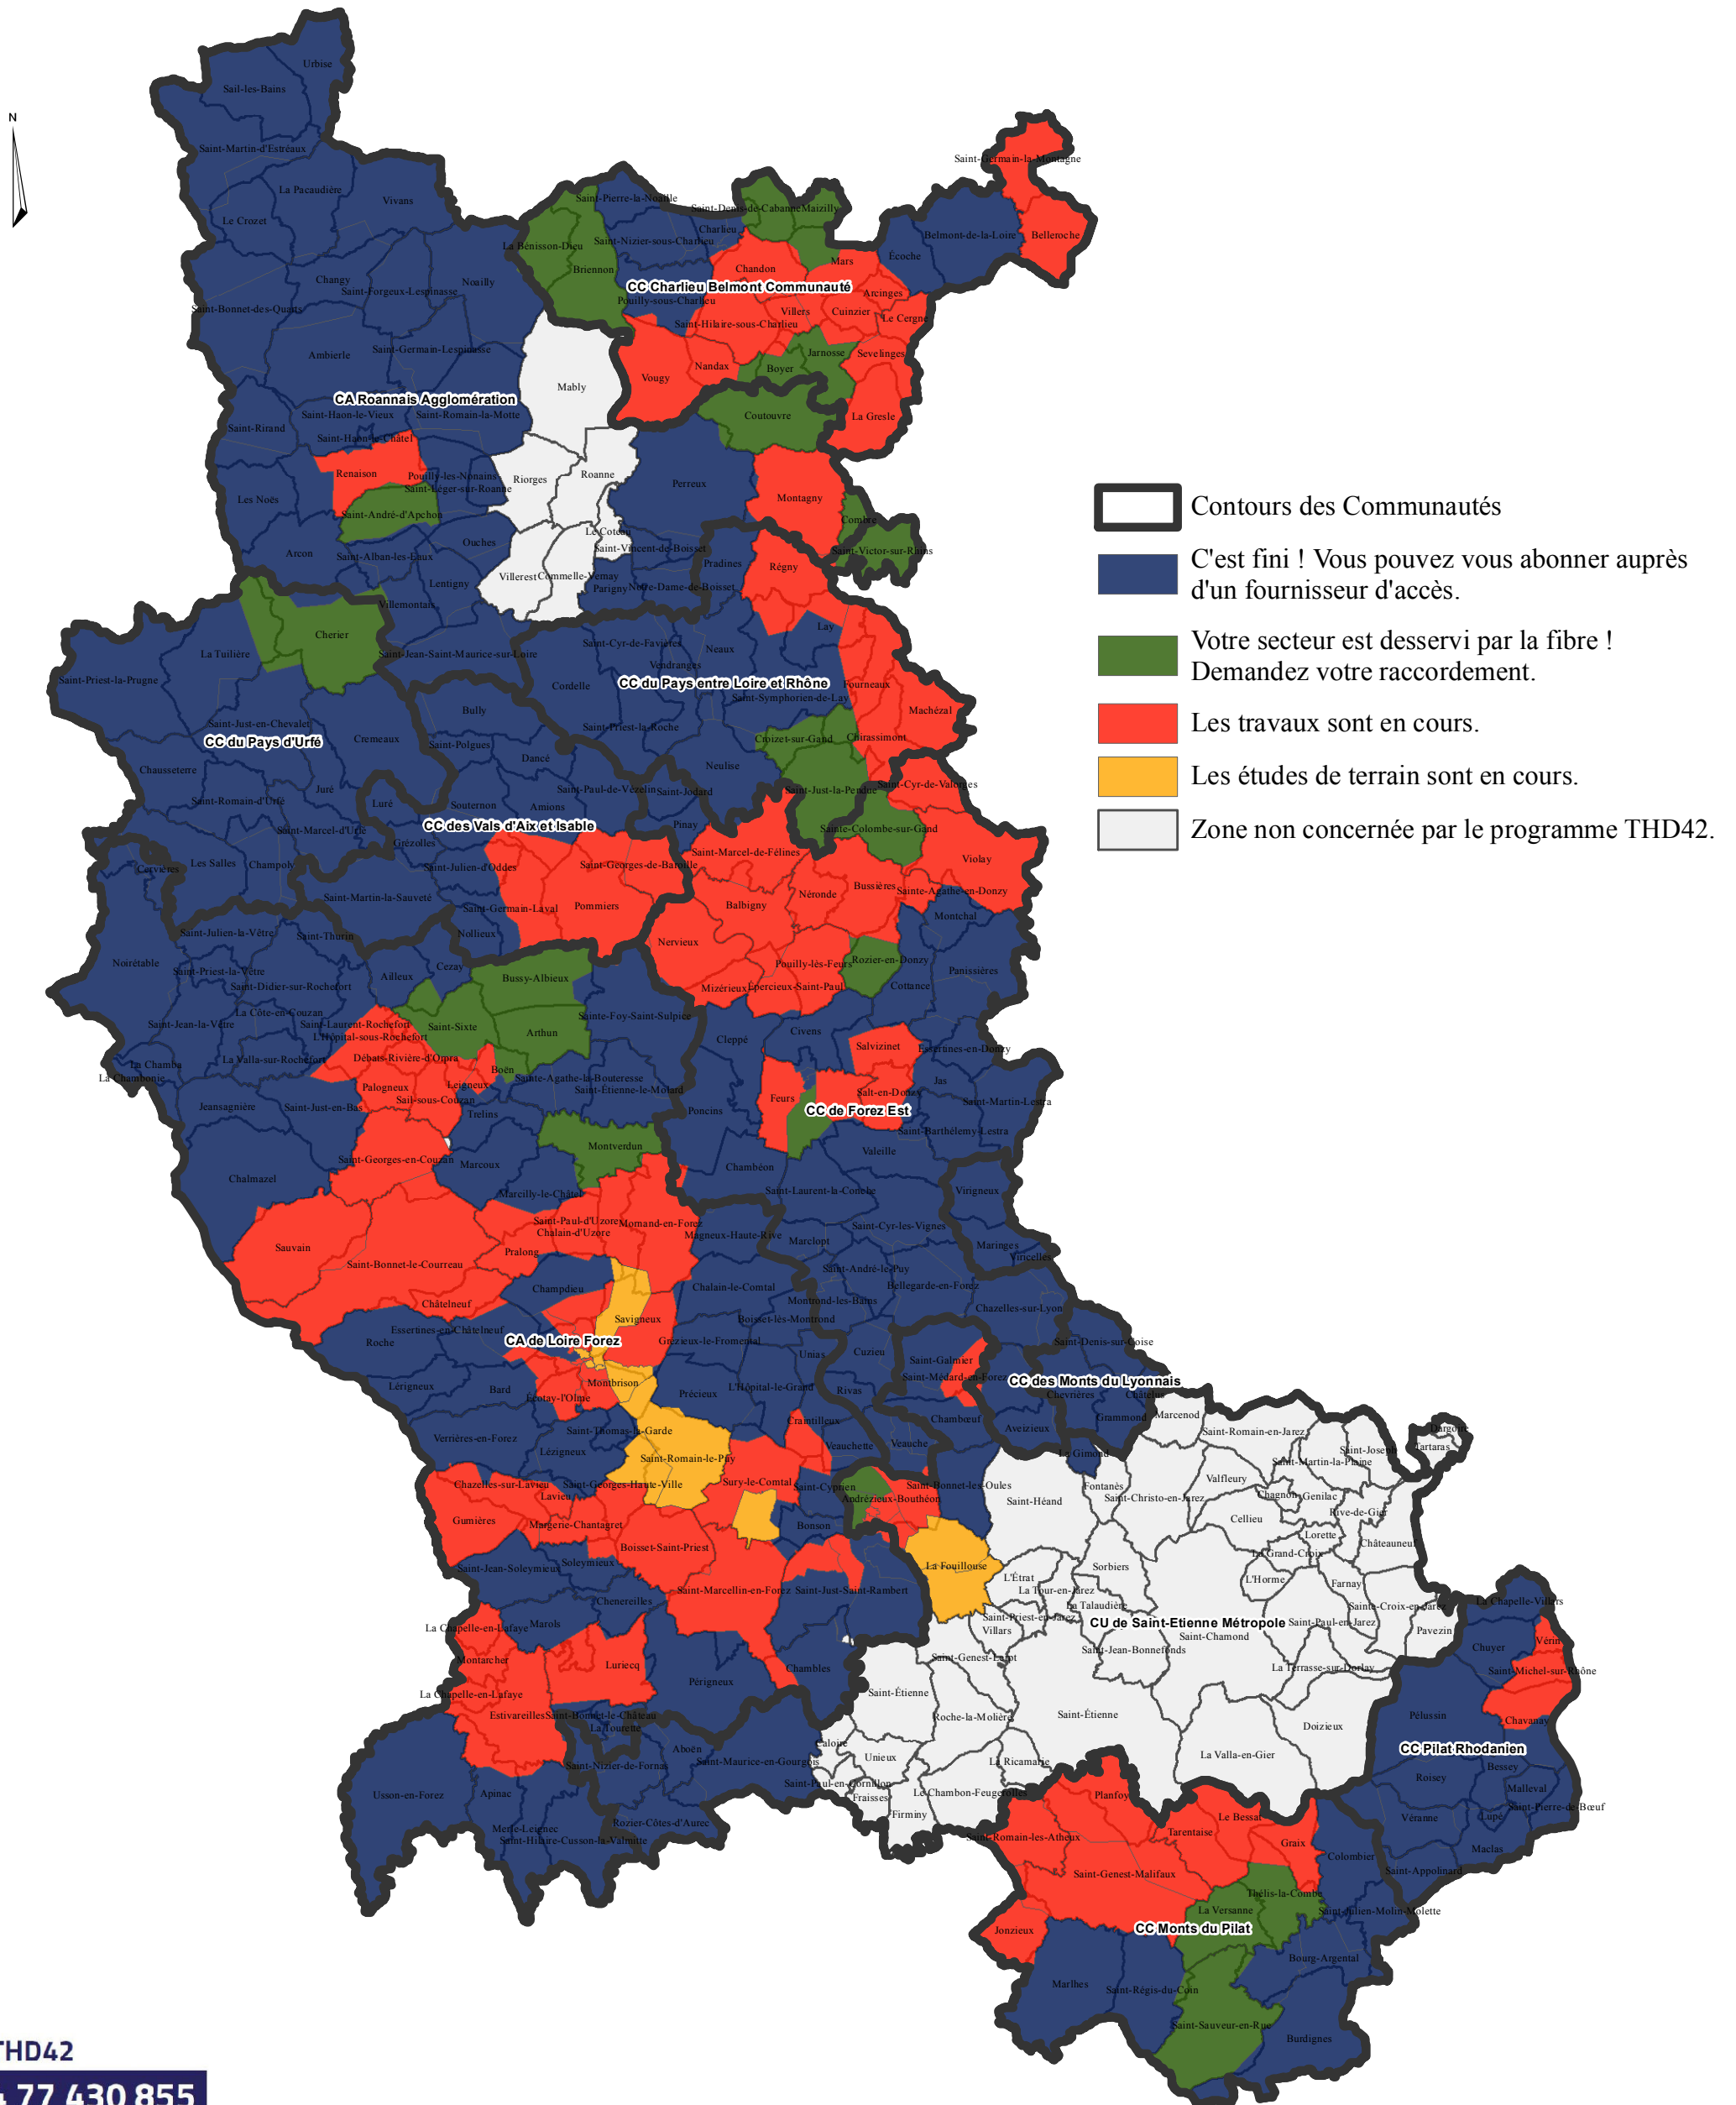

ETAT D'AVANCEMENT DU PROGRAMME THD42 DANS LA LOIRE.

Le SIEL - Territoire d'énergie Loire vous apporte le Très Haut Débit

Allo THD42
04 77 430 855

Carte réalisée et communiquée à titre d'information sans valeur contractuelle. Les périmètres indiqués sont susceptibles d'évoluer pour des raisons techniques.