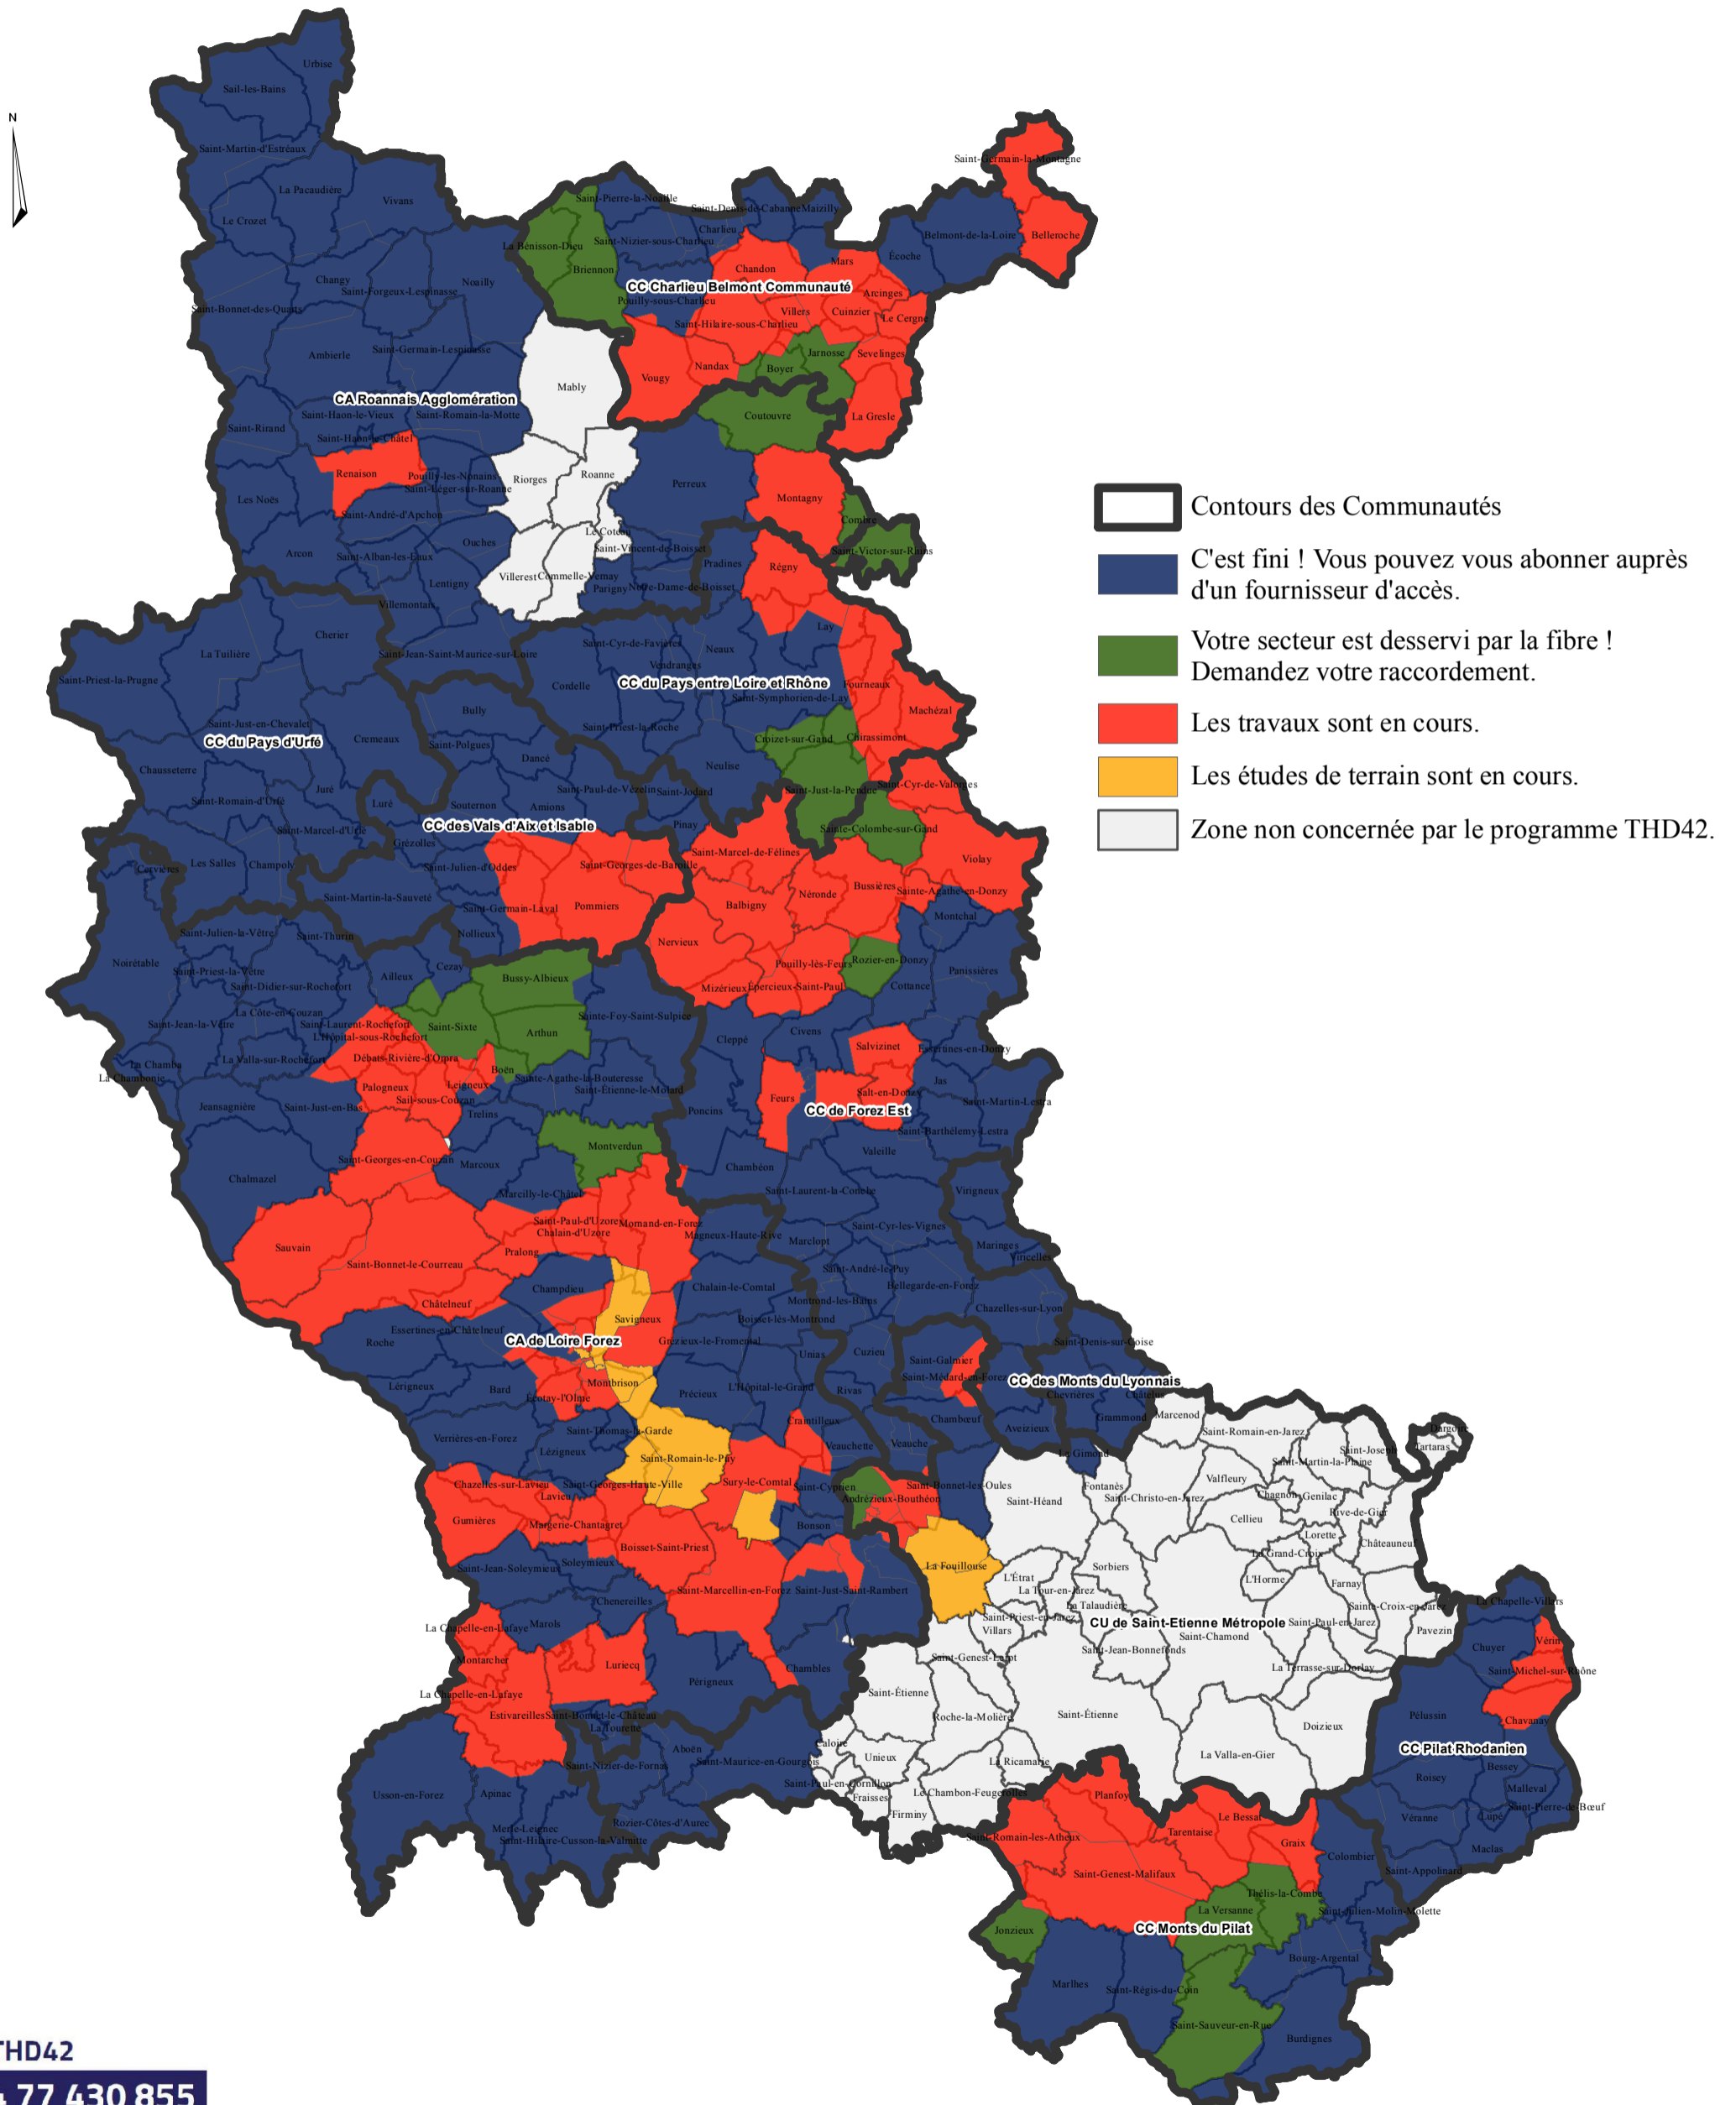

# ETAT D'AVANCEMENT DU PROGRAMME THD42 DANS LA LOIRE.

Le SIEL - Territoire d'énergie Loire vous apporte le Très Haut Débit

Allo THD42  
04 77 430 855

Carte réalisée et communiquée à titre d'information sans valeur contractuelle. Les périmètres indiqués sont susceptibles d'évoluer pour des raisons techniques.