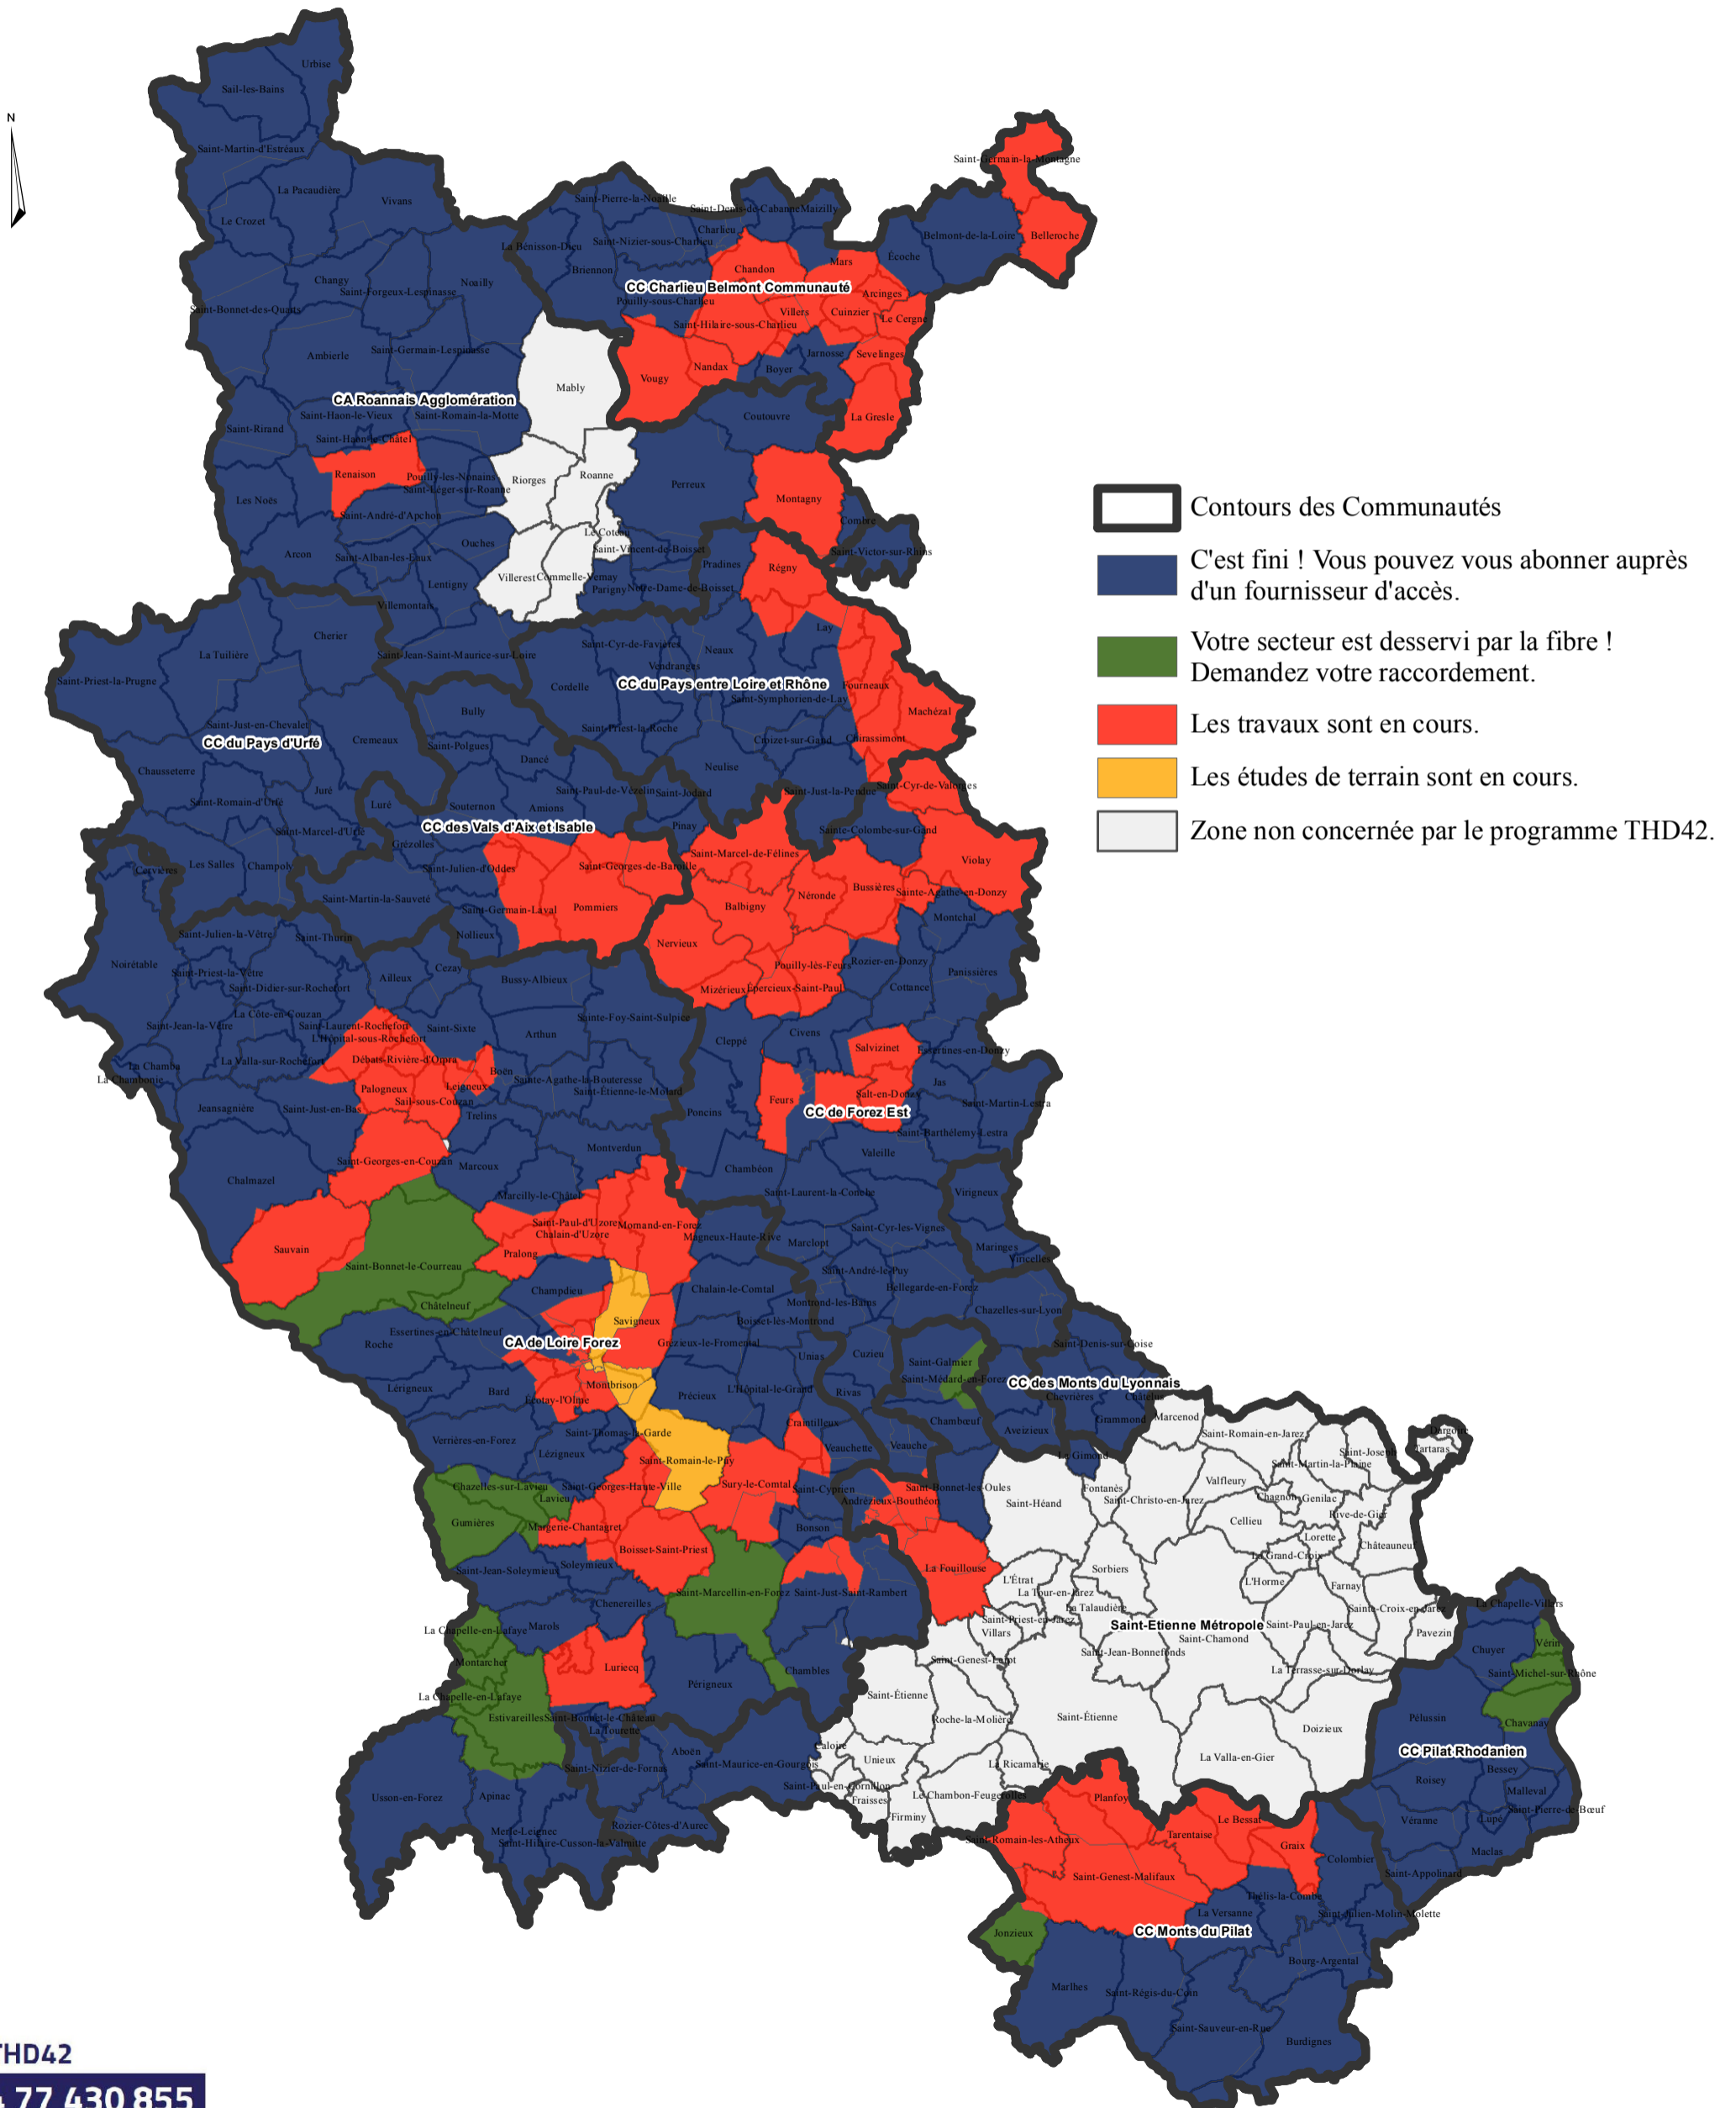

ETAT D'AVANCEMENT DU PROGRAMME THD42 DANS LA LOIRE.

Le SIEL - Territoire d'énergie Loire vous apporte le Très Haut Débit

Allo THD42
04 77 430 855

Carte réalisée et communiquée à titre d'information sans valeur contractuelle. Les périmètres indiqués sont susceptibles d'évoluer pour des raisons techniques.