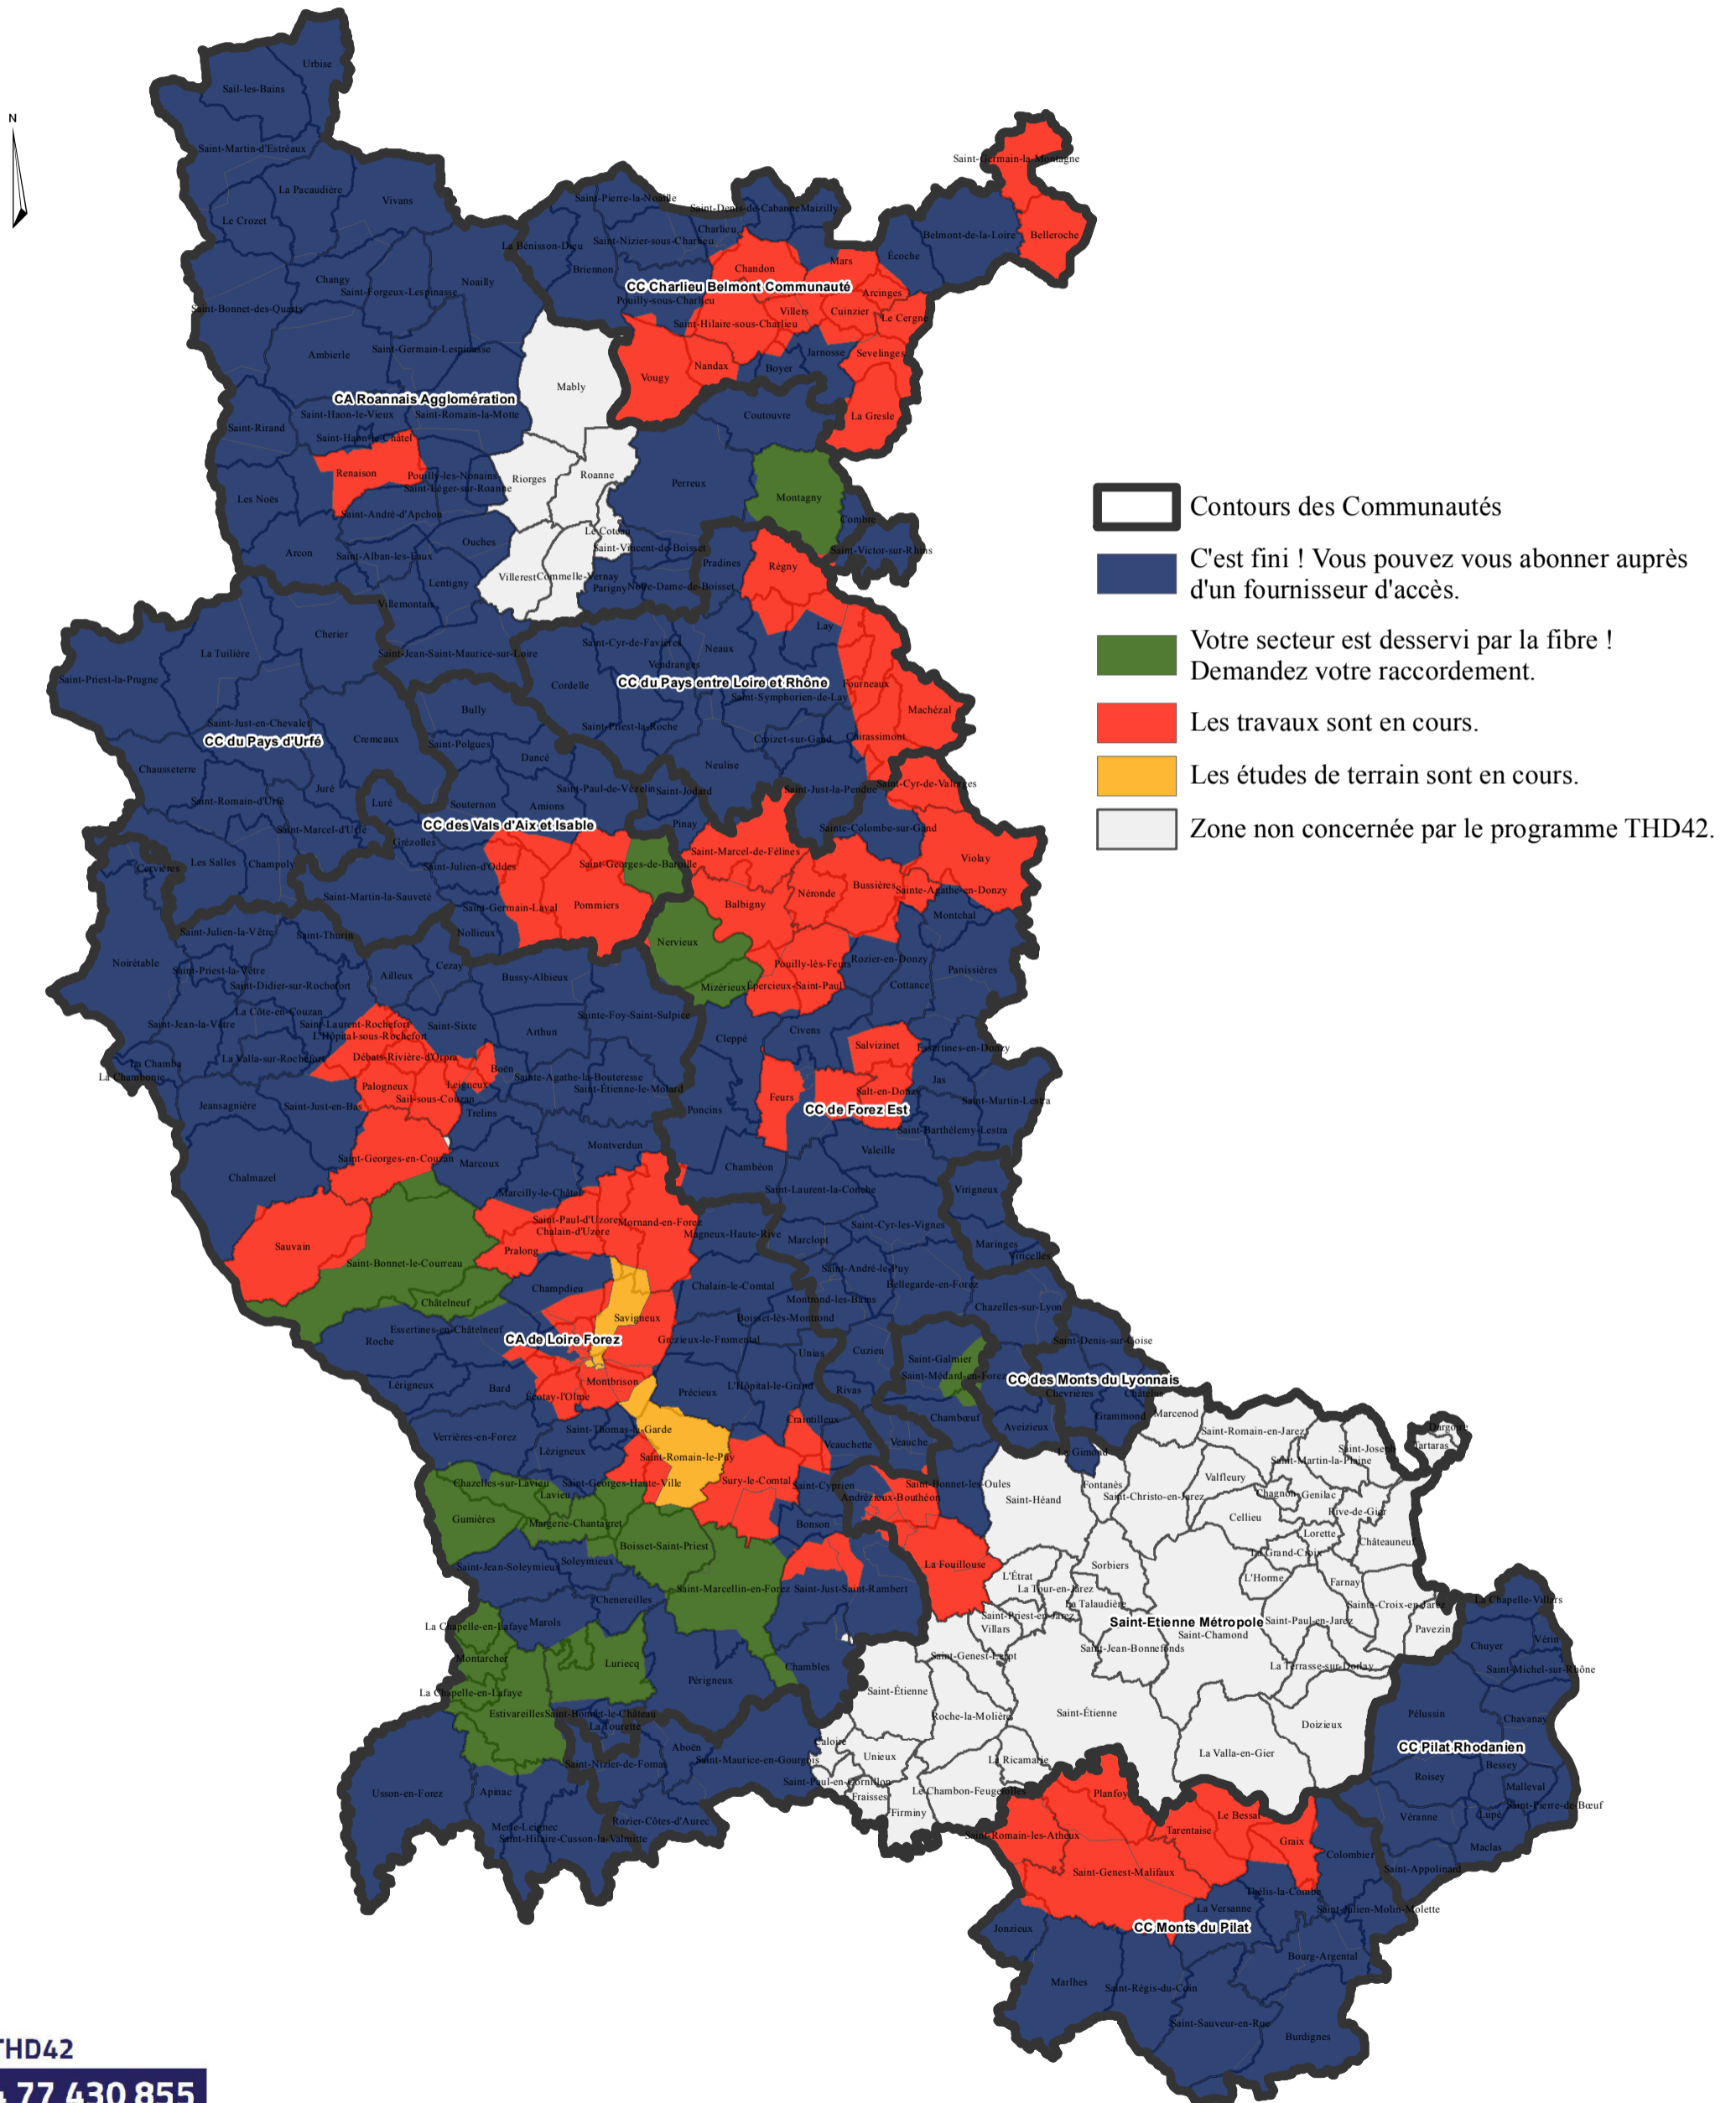

ETAT D'AVANCEMENT DU PROGRAMME THD42 DANS LA LOIRE.

Le SIEL - Territoire d'énergie Loire vous apporte le Très Haut Débit

Allo THD42
04 77 430 855

Carte réalisée et communiquée à titre d'information sans valeur contractuelle. Les périmètres indiqués sont susceptibles d'évoluer pour des raisons techniques.

Date: 19/09/2019