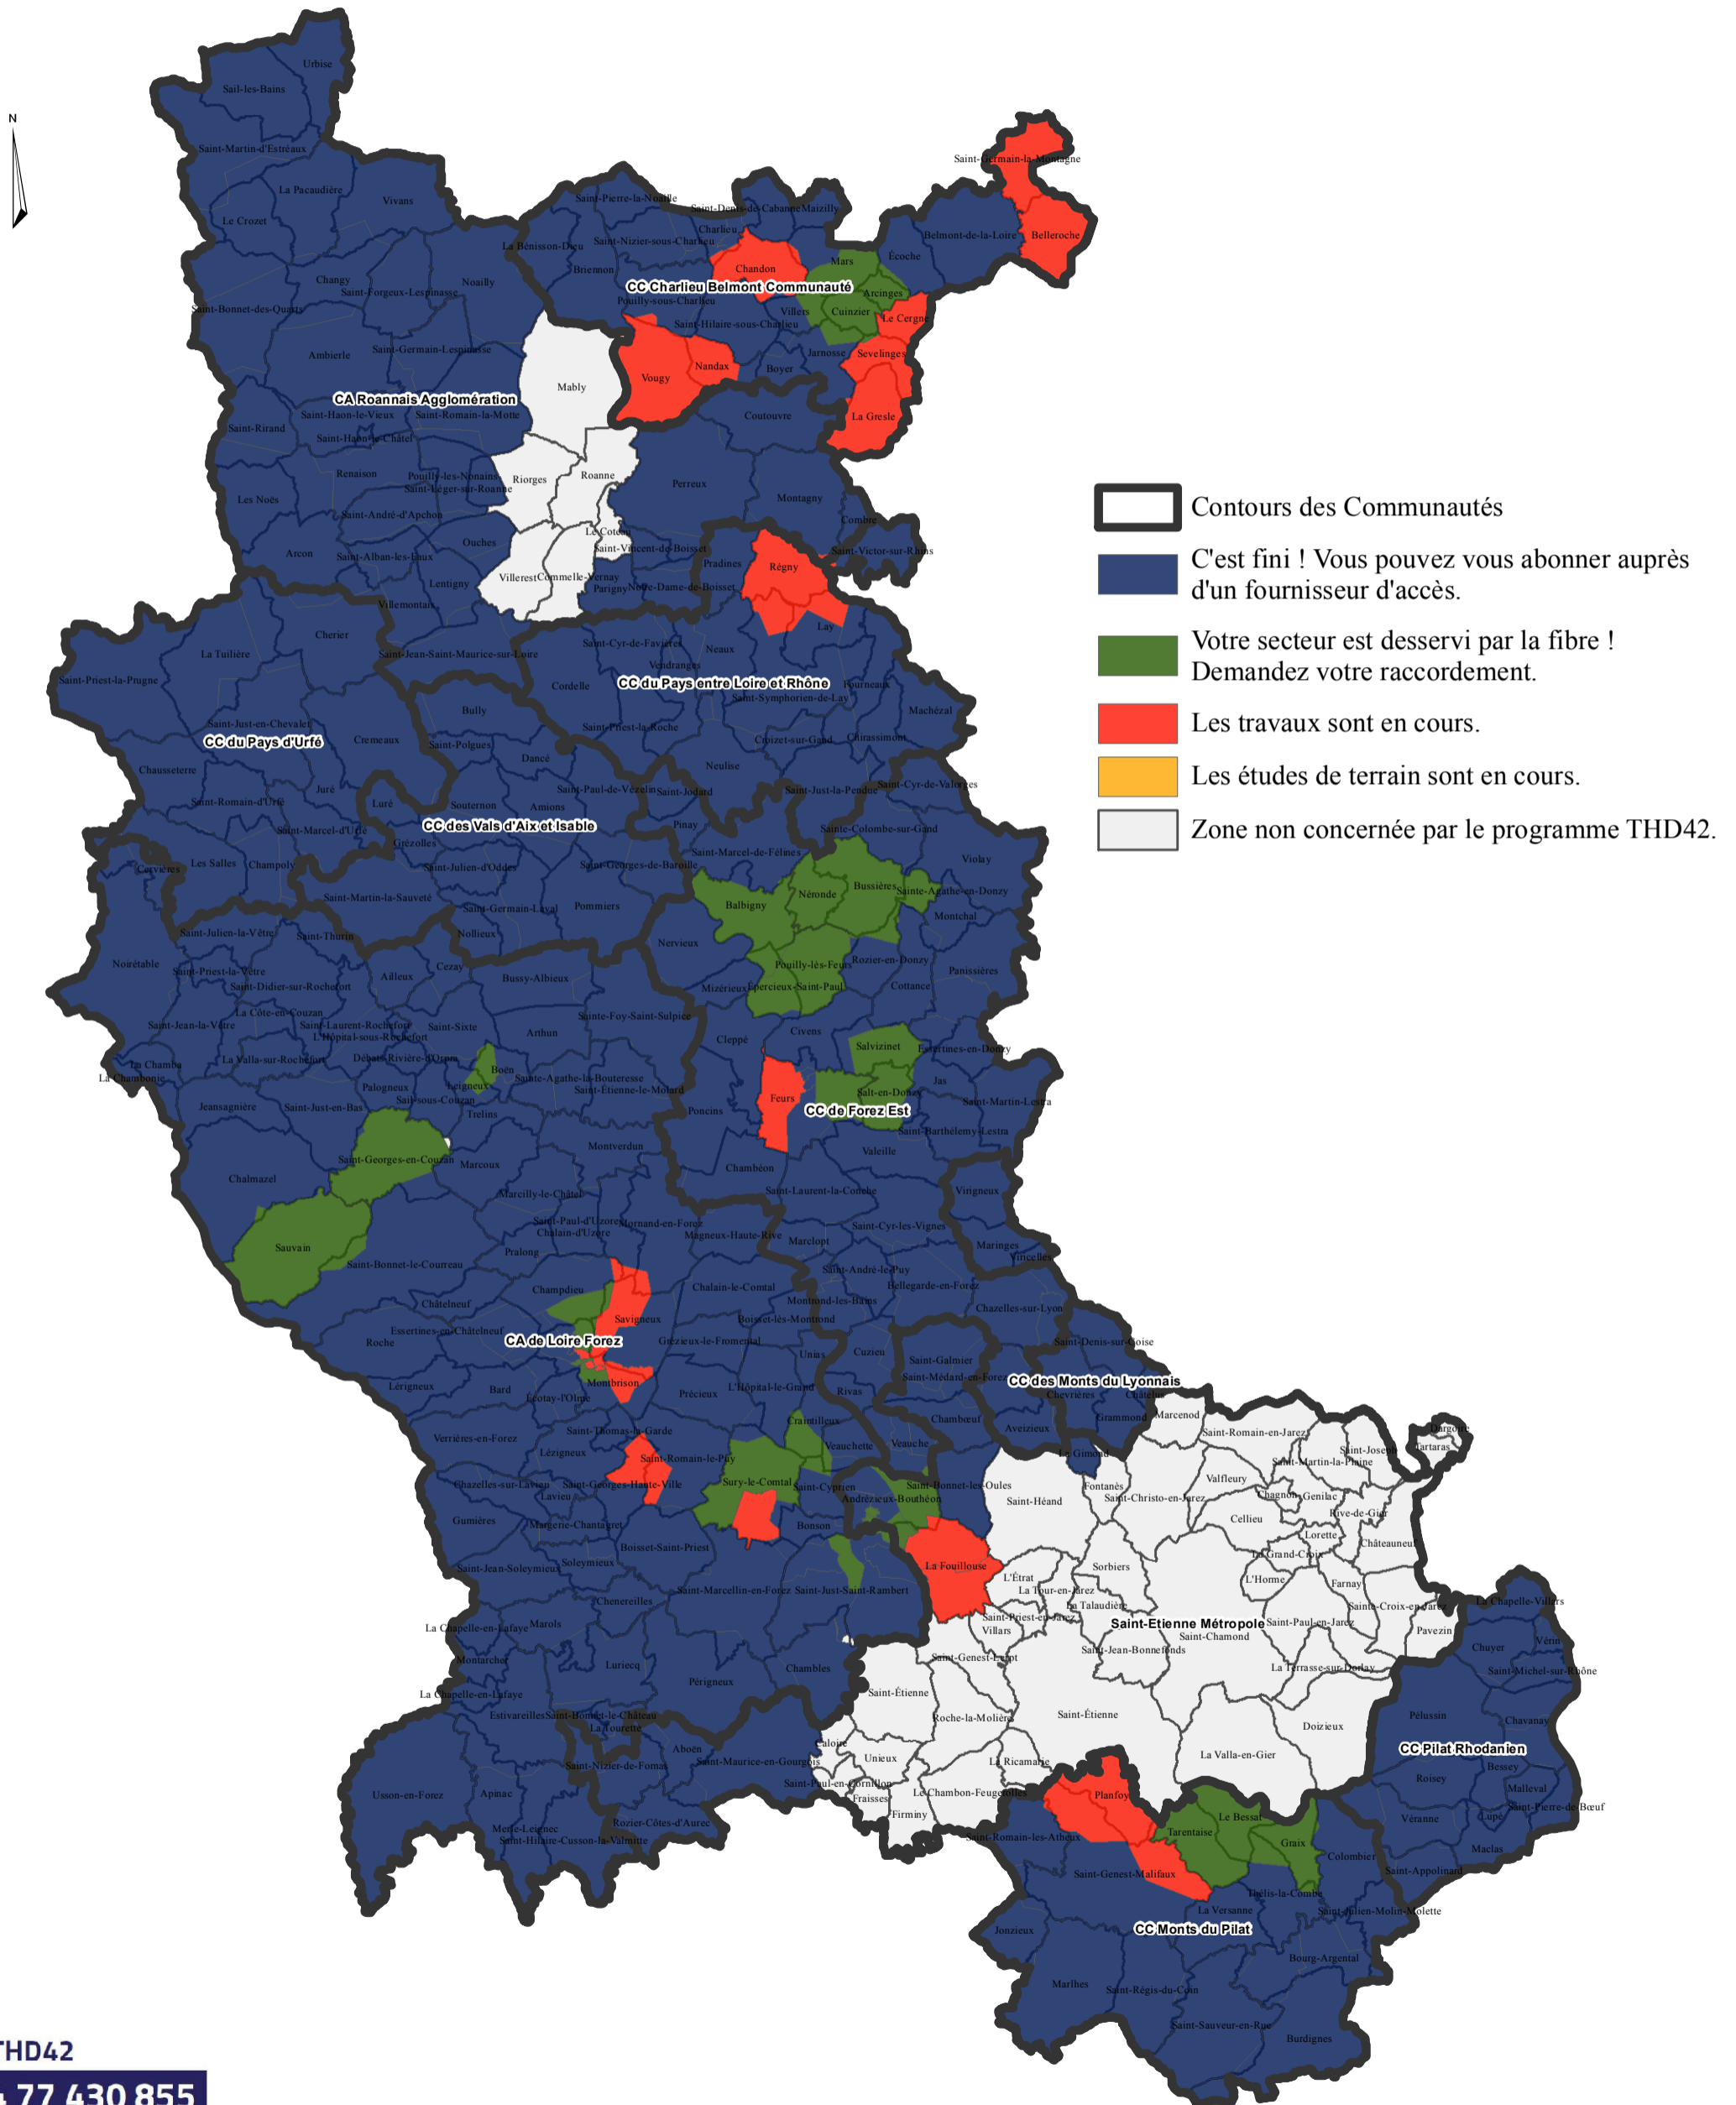

# ETAT D'AVANCEMENT DU PROGRAMME THD42 DANS LA LOIRE.

Le SIEL - Territoire d'énergie Loire vous apporte le Très Haut Débit

Allo THD42  
04 77 430 855

Carte réalisée et communiquée à titre d'information sans valeur contractuelle.  
Les périmètres indiqués sont susceptibles d'évoluer pour des raisons techniques.