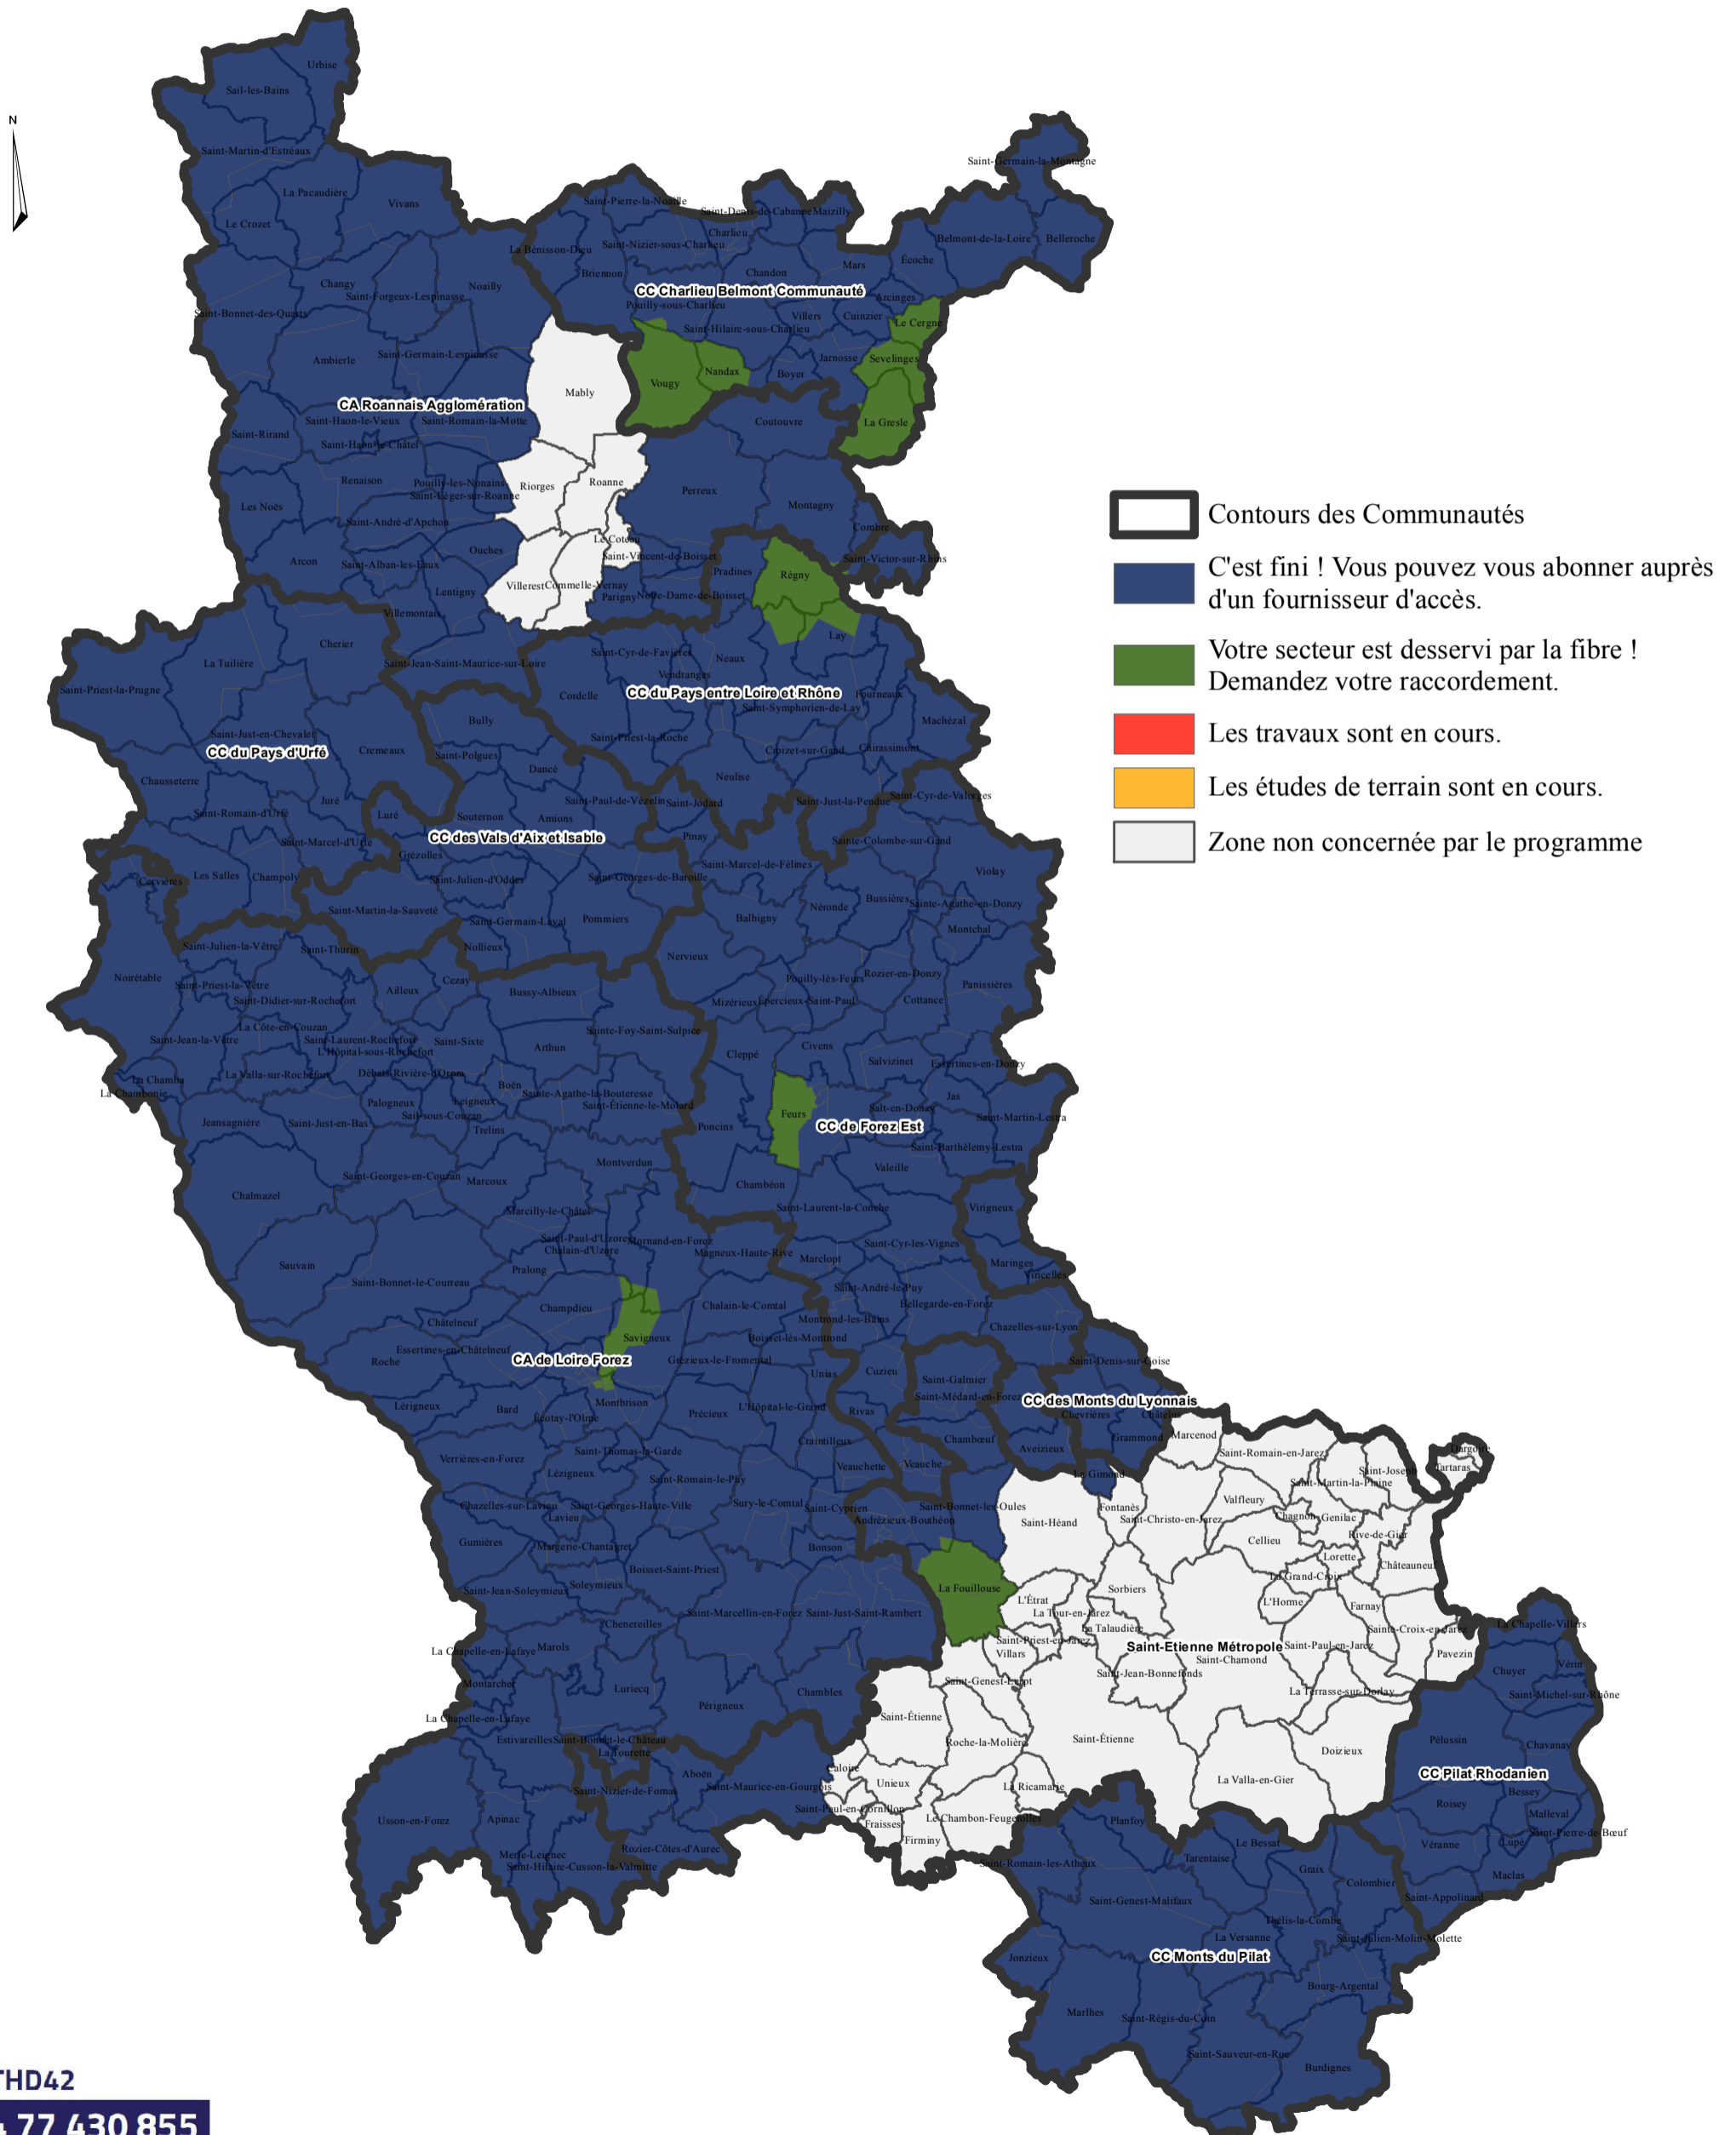

ETAT D'AVANCEMENT DU PROGRAMME THD42 DANS LA LOIRE.

Le SIEL - Territoire d'énergie Loire vous apporte le Très Haut Débit

Allo THD42
04 77 430 855

Carte réalisée et communiquée à titre d'information sans valeur contractuelle.
Les périmètres indiqués sont susceptibles d'évoluer pour des raisons techniques.

Date: 07/07/2020