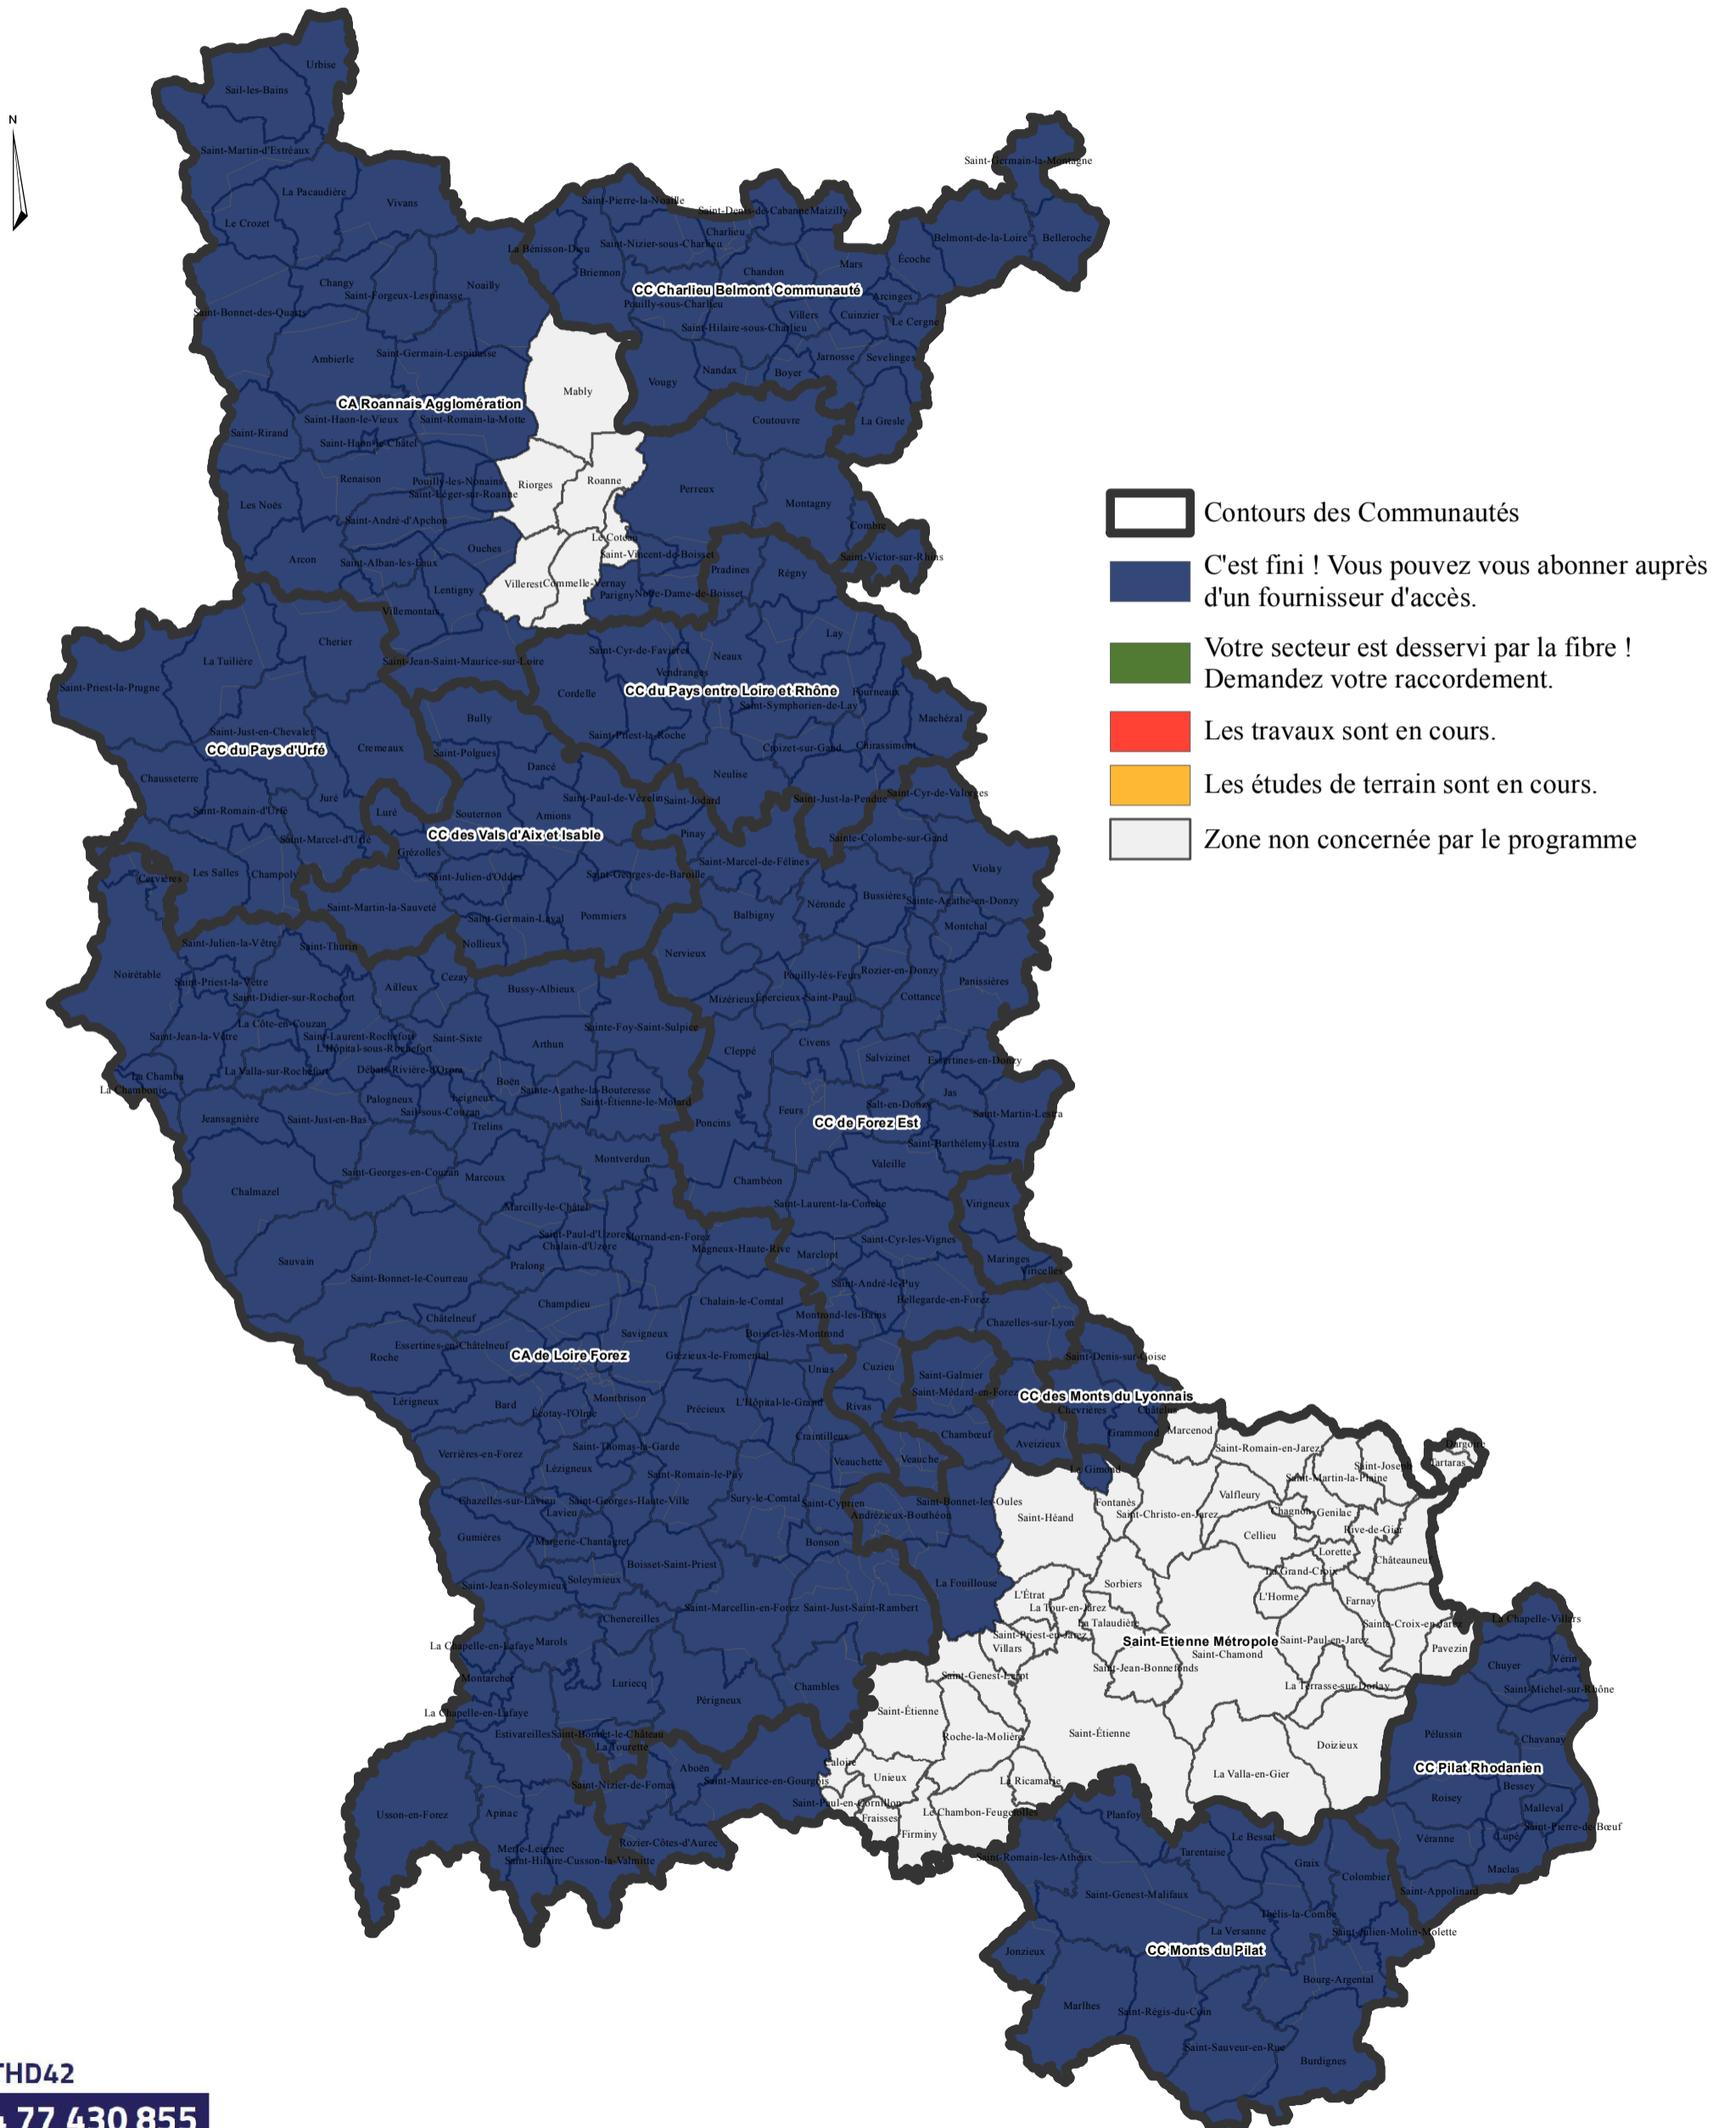

ETAT D'AVANCEMENT DU PROGRAMME THD42 DANS LA LOIRE.

Le SIEL - Territoire d'énergie Loire vous apporte le Très Haut Débit

Allo THD42
04 77 430 855

Carte réalisée et communiquée à titre d'information sans valeur contractuelle.
Les périmètres indiqués sont susceptibles d'évoluer pour des raisons techniques.