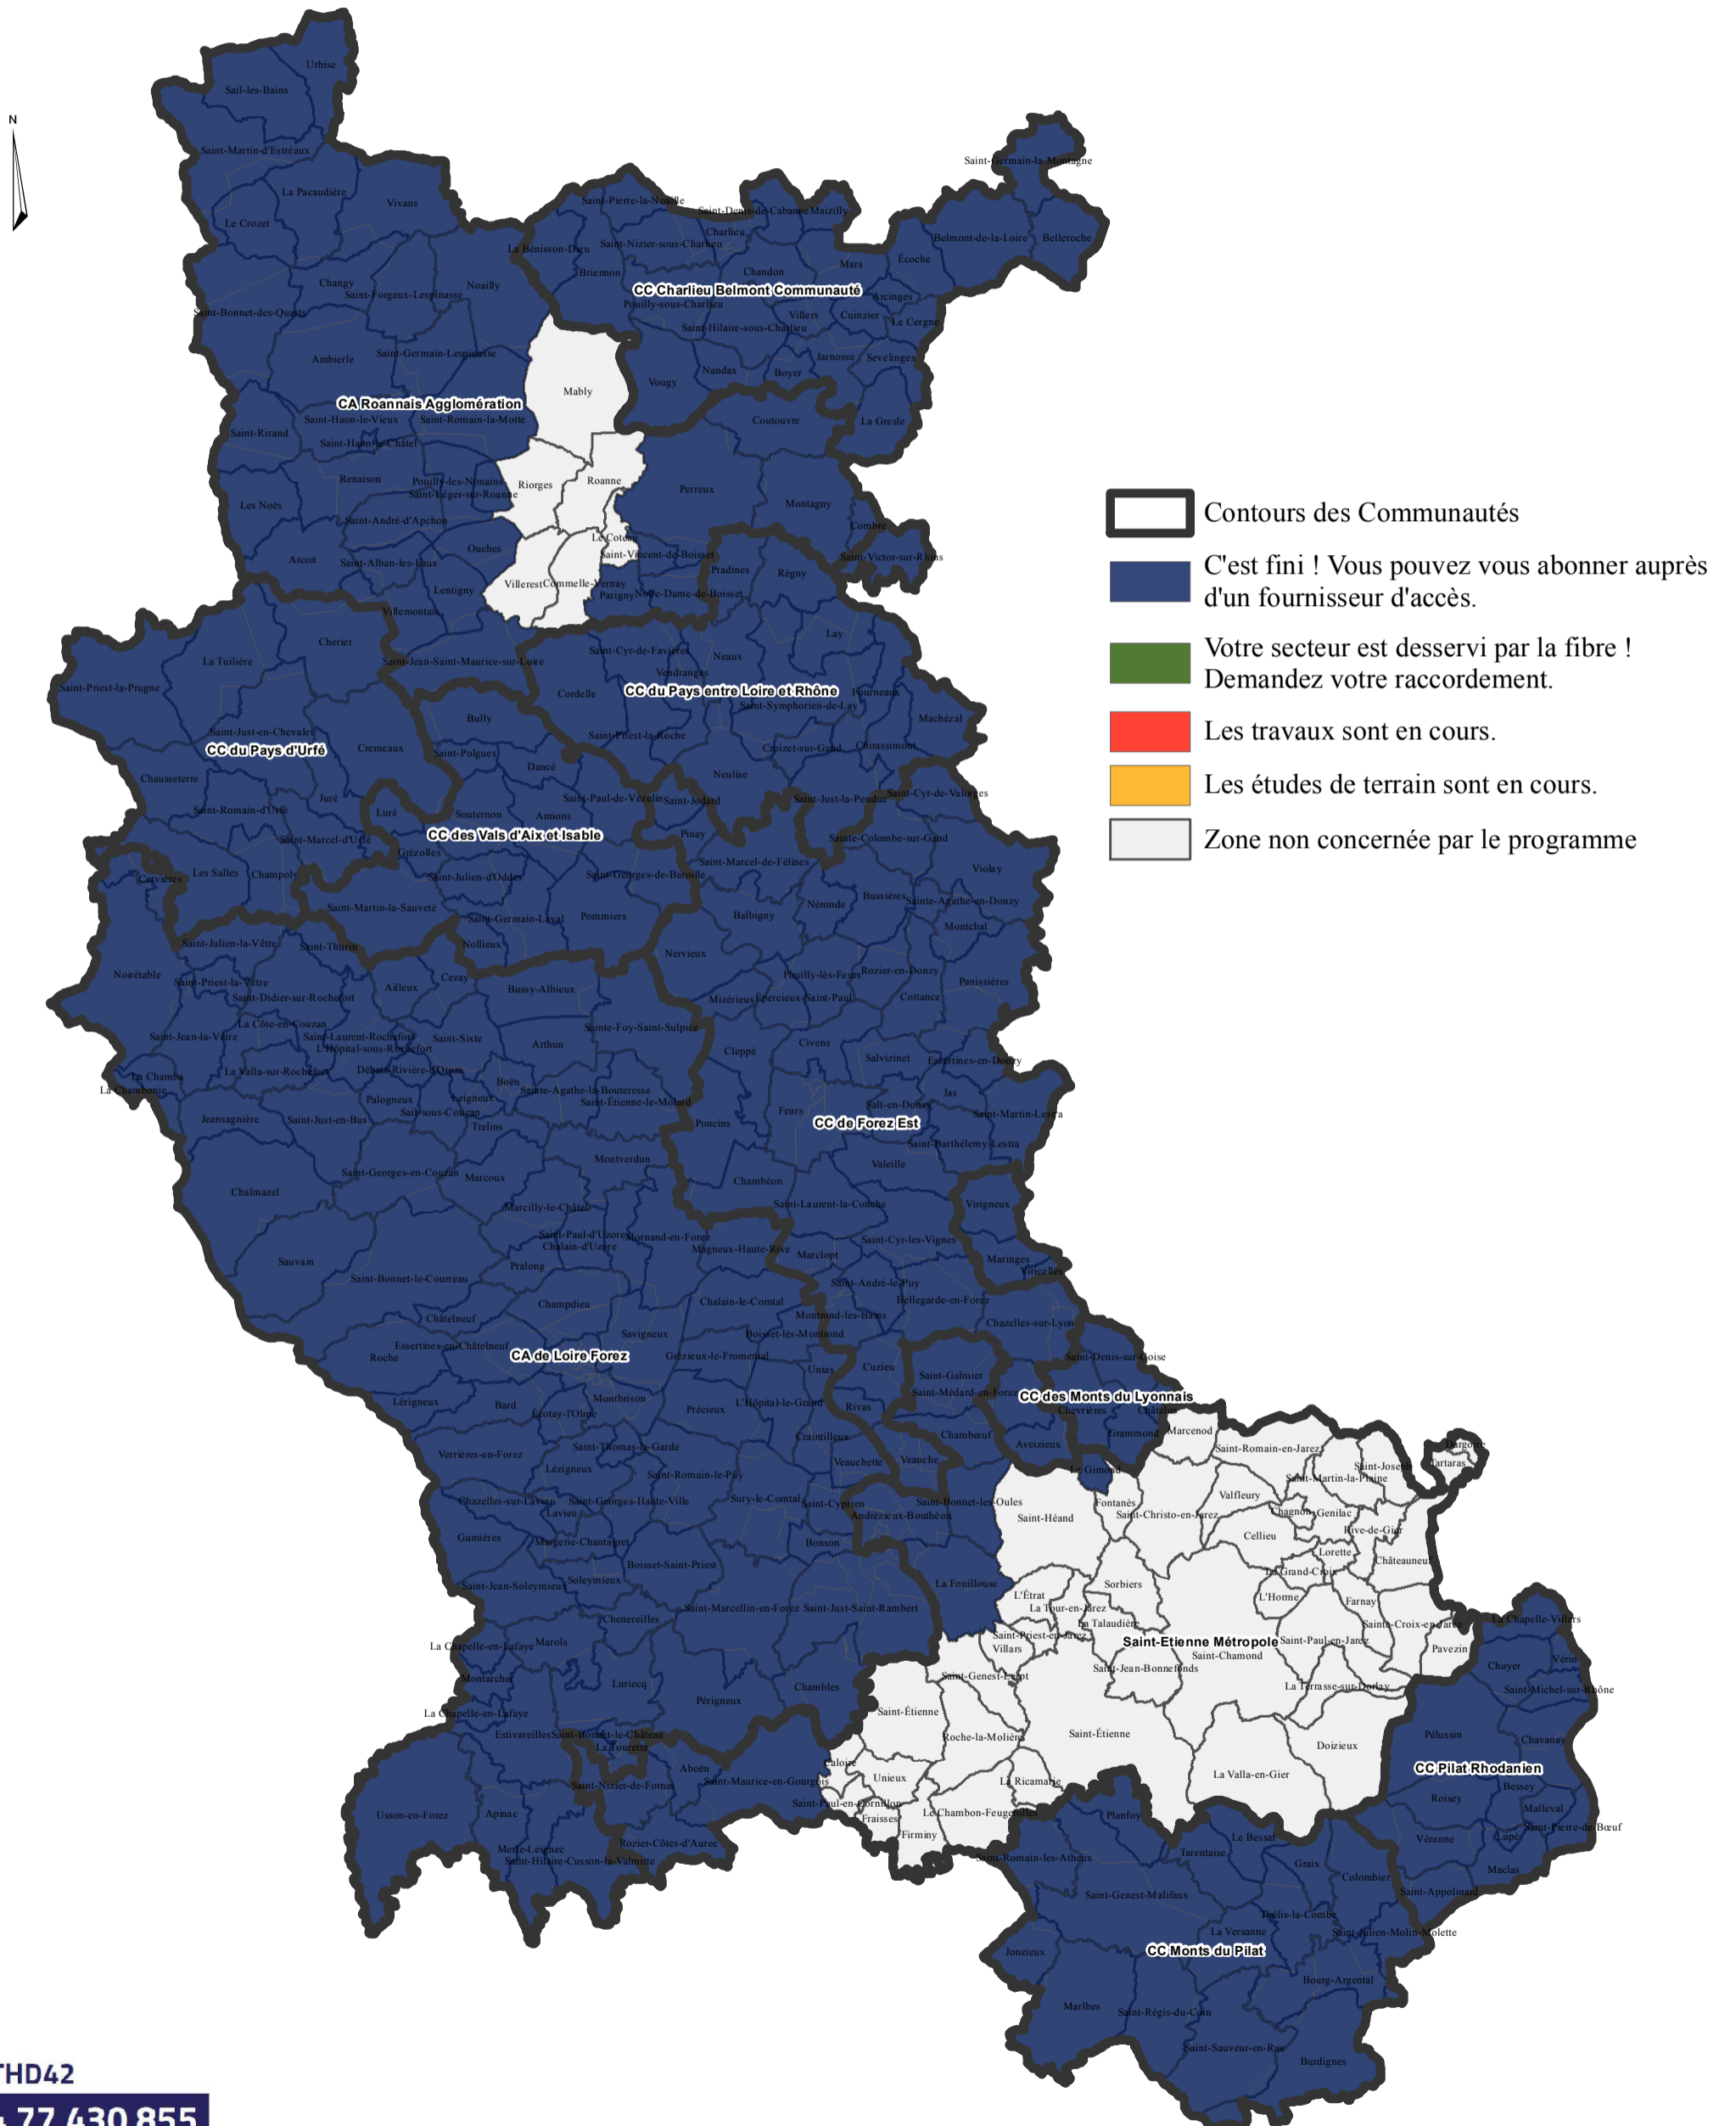

# ETAT D'AVANCEMENT DU PROGRAMME THD42 DANS LA LOIRE.

Le SIEL - Territoire d'énergie Loire vous apporte le Très Haut Débit

-  Contours des Communautés
-  C'est fini ! Vous pouvez vous abonner auprès d'un fournisseur d'accès.
-  Votre secteur est desservi par la fibre ! Demandez votre raccordement.
-  Les travaux sont en cours.
-  Les études de terrain sont en cours.
-  Zone non concernée par le programme

Allo THD42  
**04 77 430 855**

Carte réalisée et communiquée à titre d'information sans valeur contractuelle.  
Les périmètres indiqués sont susceptibles d'évoluer pour des raisons techniques.

Date: 13/08/2020